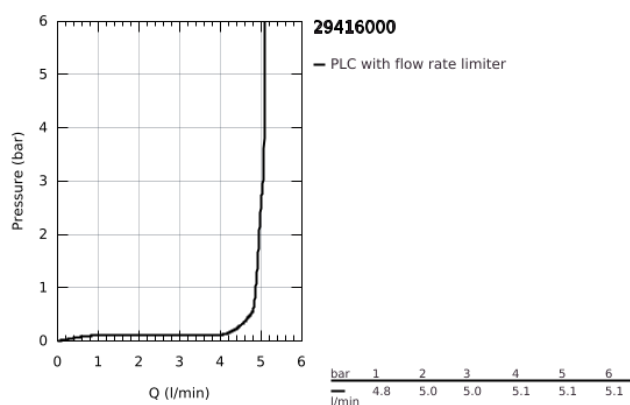

29 416 000 GRANDERA 2-LYUKAS MOSDÓCSAPTELEP M-ES MÉRET

TERMÉKLEÍRÁS

- Szín: króm
- fali kivitel
- készreszerelő készletként 23 319 000
- falba építhető test nélkül
- GROHE LongLife felületkezelés
- GROHE EcoJoy technológia a kisebb vízfogyasztás érdekében
- maximális átfolyási sebesség (3 bar nyomáson): 5 l/perc
- GROHE AquaGuide állítható gyöngyöztető
- lyukak távolsága 110 mm
- kinyúlás 177 mm

29 416 000 GRANDERA 2-LYUKAS MOSDÓCSAPTELEP M-ES MÉRET

ALKATRÉSZEK , október 2021 – now

- 1: Fogantyú (Cikkszám 46833000)
 - 2: Perlátor (gyöngyöztető/áramlás kiegyenlítő) (Cikkszám 46837000)
 - 3: Hosszabbító (Cikkszám 46627000)*
- * Opcionális kiegészítők