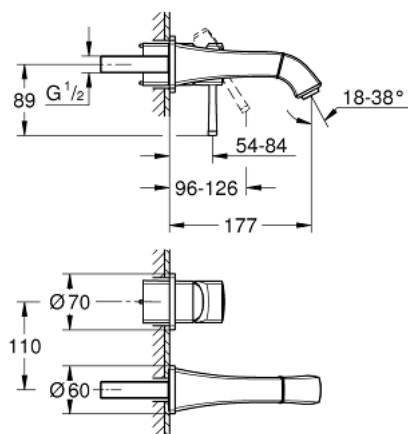

29 416 000 GRANDERA 2-LYUKAS MOSDÓCSAPTELEP M-ES MÉRET

TERMÉKLEÍRÁS

- Szín: króm
- fali kivitel
- készreszerelő készletként 23 319 000
- falba építhető test nélkül
- GROHE LongLife felületkezelés
- GROHE EcoJoy technológia a kisebb vízfogyasztás érdekében
- maximális átfolyási sebesség (3 bar nyomáson): 5 l/perc
- GROHE AquaGuide állítható gyöngyöztető
- lyukak távolsága 110 mm
- kinyúlás 177 mm

29 416 000 GRANDERA 2-LYUKAS MOSDÓCSAPTELEP M-ES MÉRET

ALKATRÉSZEK , október 2021 – now

- 1: Fogantyú (Cikkszám 46833000)
 - 2: Perlátor (gyöngyöztető/áramlás kiegyenlítő) (Cikkszám 46837000)
 - 3: Hosszabbító (Cikkszám 46627000)*
- * Opcionális kiegészítők