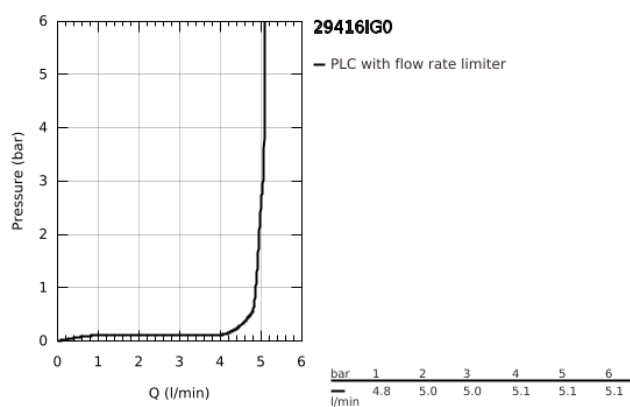

29 416 IG0 GRANDERA 2-LYUKAS MOSDÓCSAPTELEP M-ES MÉRET

TERMÉKLEÍRÁS

- Szín: króm / arany
- fali kivitel
- készreszerelő készletként 23 319 000
- falba építhető test nélkül
- GROHE LongLife felületkezelés
- GROHE EcoJoy technológia a kisebb vízfogyasztás érdekében
- maximális átfolyási sebesség (3 bar nyomáson): 5 l/perc
- GROHE AquaGuide állítható gyöngyöztető
- lyukak távolsága 110 mm
- kinyúlás 177 mm

29 416 IG0 GRANDERA 2-LYUKAS MOSDÓCSAPTELEP M-ES MÉRET

ALKATRÉSZEK , október 2021 – now

- 1: Fogantyú (Cikkszám 46833IG0)
 - 2: Perlátor (gyöngyöztető/áramlás kiegyenlítő) (Cikkszám 46837000)
 - 3: Hosszabbító (Cikkszám 46627000)*
- * Opcionális kiegészítők