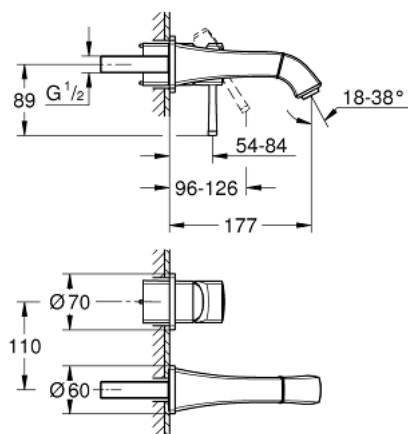

29 416 IG0 GRANDERA 2-LYUKAS MOSDÓCSAPTELEP M-ES MÉRET

TERMÉKLEÍRÁS

- Szín: króm / arany
- fali kivitel
- készreszerelő készletként 23 319 000
- falba építhető test nélkül
- GROHE LongLife felületkezelés
- GROHE EcoJoy technológia a kisebb vízfogyasztás érdekében
- maximális átfolyási sebesség (3 bar nyomáson): 5 l/perc
- GROHE AquaGuide állítható gyöngyöztető
- lyukak távolsága 110 mm
- kinyúlás 177 mm

29 416 IG0 GRANDERA 2-LYUKAS MOSDÓCSAPTELEP M-ES MÉRET

ALKATRÉSZEK , október 2021 – now

- 1: Fogantyú (Cikkszám 46833IG0)
 - 2: Perlátor (gyöngyöztető/áramlás kiegyenlítő) (Cikkszám 46837000)
 - 3: Hosszabbító (Cikkszám 46627000)*
- * Opcionális kiegészítők