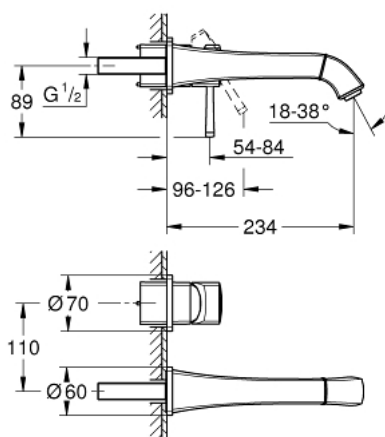

29 417 000 GRANDERA 2-LYUKAS MOSDÓCSAPTELEP L-ES MÉRET

TERMÉKLEÍRÁS

- Szín: króm
- fali kivitel
- falba építhető test nélkül
- készreszerelő készletként 23 319 000
- GROHE LongLife felületkezelés
- GROHE EcoJoy technológia a kisebb vízfogyasztás érdekében
- maximális átfolyási sebesség (3 bar nyomáson): 5 l/perc
- GROHE AquaGuide állítható gyöngyöztető
- kinyúlás 234 mm
- minimális kifolyási nyomás 1,0 bar

29 417 000 GRANDERA 2-LYUKAS MOSDÓCSAPTELEP L-ES MÉRET

ALKATRÉSZEK , október 2021 – now

- 1: Fogantyú (Cikkszám 46833000)
 - 2: Perlátor (gyöngyöztető/áramlás kiegyenlítő) (Cikkszám 46837000)
 - 3: Hosszabbító (Cikkszám 46627000)*
- * Opcionális kiegészítők