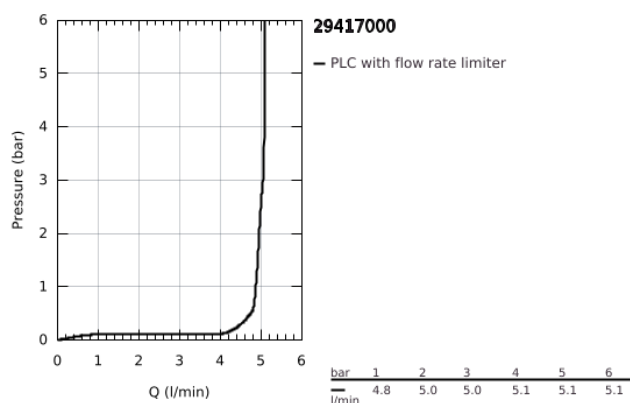

29 417 000 GRANDERA 2-LYUKAS MOSDÓCSAPTELEP L-ES MÉRET

TERMÉKLEÍRÁS

- Szín: króm
- fali kivitel
- falba építhető test nélkül
- készreszerelő készletként 23 319 000
- GROHE LongLife felületkezelés
- GROHE EcoJoy technológia a kisebb vízfogyasztás érdekében
- maximális átfolyási sebesség (3 bar nyomáson): 5 l/perc
- GROHE AquaGuide állítható gyöngyöztető
- kinyúlás 234 mm
- minimális kifolyási nyomás 1,0 bar

29 417 000 GRANDERA 2-LYUKAS MOSDÓCSAPTELEP L-ES MÉRET

ALKATRÉSZEK , október 2021 – now

- 1: Fogantyú (Cikkszám 46833000)
 - 2: Perlátor (gyöngyöztető/áramlás kiegyenlítő) (Cikkszám 46837000)
 - 3: Hosszabbító (Cikkszám 46627000)*
- * Opcionális kiegészítők