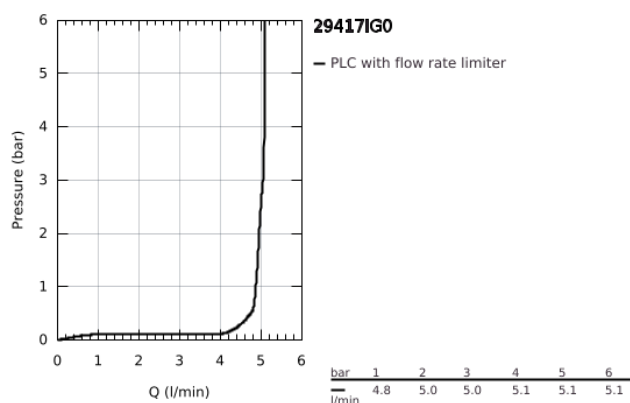

29 417 IG0 GRANDERA 2-LYUKAS MOSDÓCSAPTELEP L-ES MÉRET

TERMÉKLEÍRÁS

- Szín: króm / arany
- fali kivitel
- falba építhető test nélkül
- készreszerelő készletként 23 319 000
- GROHE LongLife felületkezelés
- GROHE EcoJoy technológia a kisebb vízfogyasztás érdekében
- maximális átfolyási sebesség (3 bar nyomáson): 5 l/perc
- GROHE AquaGuide állítható gyöngyöztető
- kinyúlás 234 mm
- minimális kifolyási nyomás 1,0 bar

29 417 IG0 GRANDERA 2-LYUKAS MOSDÓCSAPTELEP L-ES MÉRET

ALKATRÉSZEK , október 2021 – now

- 1: Fogantyú (Cikkszám 46833IG0)
 - 2: Perlátor (gyöngyöztető/áramlás kiegyenlítő) (Cikkszám 46837000)
 - 3: Hosszabbító (Cikkszám 46627000)*
- * Opcionális kiegészítők