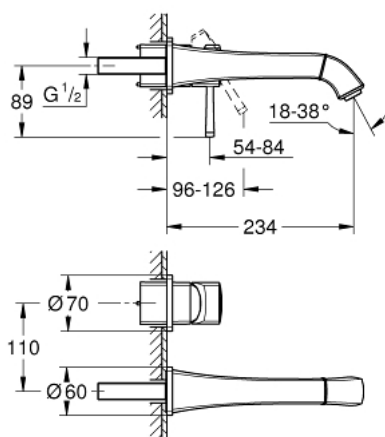

29 417 IG0 GRANDERA 2-LYUKAS MOSDÓCSAPTELEP L-ES MÉRET

TERMÉKLEÍRÁS

- Szín: króm / arany
- fali kivitel
- falba építhető test nélkül
- készreszerelő készletként 23 319 000
- GROHE LongLife felületkezelés
- GROHE EcoJoy technológia a kisebb vízfogyasztás érdekében
- maximális átfolyási sebesség (3 bar nyomáson): 5 l/perc
- GROHE AquaGuide állítható gyöngyöztető
- kinyúlás 234 mm
- minimális kifolyási nyomás 1,0 bar

29 417 IG0 GRANDERA 2-LYUKAS MOSDÓCSAPTELEP L-ES MÉRET

ALKATRÉSZEK , október 2021 – now

- 1: Fogantyú (Cikkszám 46833IG0)
 - 2: Perlátor (gyöngyöztető/áramlás kiegyenlítő) (Cikkszám 46837000)
 - 3: Hosszabbító (Cikkszám 46627000)*
- * Opcionális kiegészítők