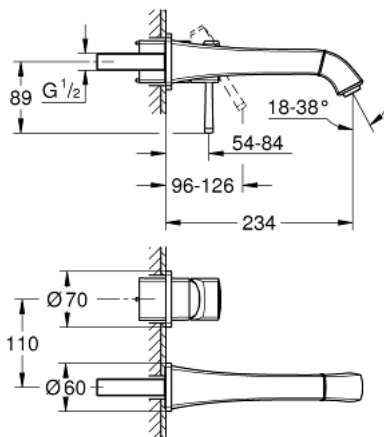

29 417 IG0 GRANDERA 2-LYUKAS MOSDÓCSAPTELEP L-ES MÉRET

TERMÉKLEÍRÁS

- Szín: króm / arany
- fali kivitel
- falba építhető test nélkül
- készreszerelő készletként 23 319 000
- GROHE LongLife felületkezelés
- GROHE EcoJoy technológia a kisebb vízfogyasztás érdekében
- maximális átfolyási sebesség (3 bar nyomáson): 5 l/perc
- GROHE AquaGuide állítható gyöngyöztető
- kinyúlás 234 mm
- minimális kifolyási nyomás 1,0 bar
- AquaCalibrator

29 417 IG0 GRANDERA 2-LYUKAS MOSDÓCSAPTELEP L-ES MÉRET

ALKATRÉSZEK , október 2021 – now

- 1: Fogantyú (Cikkszám 46833IG0)
 - 2: Perlátor (gyöngyöztető/áramlás kiegyenlítő) (Cikkszám 46837000)
 - 3: Hosszabbító (Cikkszám 46627000)*
- * Opcionális kiegészítők