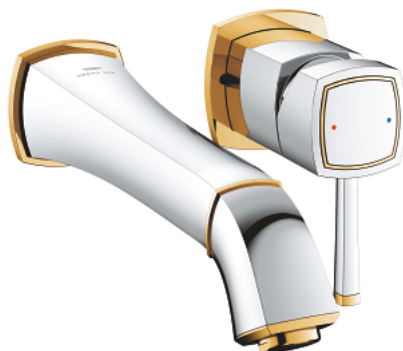

29 417 IG0 GRANDERA 2-LYUKAS MOSDÓCSAPTELEP L-ES MÉRET

TERMÉKLEÍRÁS

- Szín: króm / arany
- fali kivitel
- falba építhető test nélkül
- készreszerelő készletként 23 319 000
- GROHE LongLife felületkezelés
- GROHE EcoJoy technológia a kisebb vízfogyasztás érdekében
- maximális átfolyási sebesség (3 bar nyomáson): 5 l/perc
- GROHE AquaGuide állítható gyöngyöztető
- kinyúlás 234 mm
- minimális kifolyási nyomás 1,0 bar

29 417 IG0 GRANDERA 2-LYUKAS MOSDÓCSAPTELEP L-ES MÉRET

ALKATRÉSZEK , október 2021 – now

- 1: Fogantyú (Cikkszám 46833IG0)
 - 2: Perlátor (gyöngyöztető/áramlás kiegyenlítő) (Cikkszám 46837000)
 - 3: Hosszabbító (Cikkszám 46627000)*
- * Opcionális kiegészítők