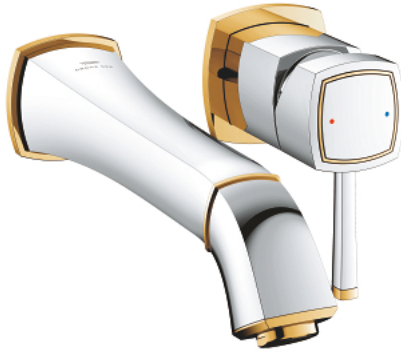

29 417 IG0 GRANDERA 2-LYUKAS MOSDÓCSAPTELEP L-ES MÉRET

TERMÉKLEÍRÁS

- Szín: króm / arany
- fali kivitel
- falba építhető test nélkül
- készreszerelő készletként 23 319 000
- GROHE LongLife felületkezelés
- GROHE EcoJoy technológia a kisebb vízfogyasztás érdekében
- maximális átfolyási sebesség (3 bar nyomáson): 5 l/perc
- GROHE AquaGuide állítható gyöngyöztető
- kinyúlás 234 mm
- minimális kifolyási nyomás 1,0 bar
- AquaCalibrator

29 417 IG0 GRANDERA 2-LYUKAS MOSDÓCSAPTELEP L-ES MÉRET

ALKATRÉSZEK , október 2021 – now

- 1: Fogantyú (Cikkszám 46833IG0)
 - 2: Perlátor (gyöngyöztető/áramlás kiegyenlítő) (Cikkszám 46837000)
 - 3: Hosszabbító (Cikkszám 46627000)*
- * Opcionális kiegészítők