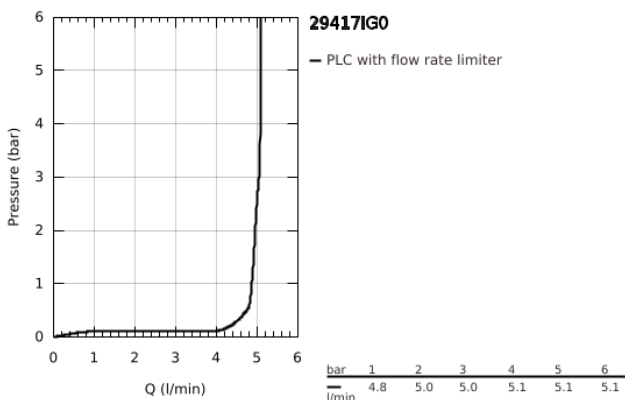

29 417 IG0 GRANDERA 2-LYUKAS MOSDÓCSAPTELEP L-ES MÉRET

TERMÉKLEÍRÁS

- Szín: króm / arany
- fali kivitel
- falba építhető test nélkül
- készreszerelő készletként 23 319 000
- GROHE LongLife felületkezelés
- GROHE EcoJoy technológia a kisebb vízfogyasztás érdekében
- maximális átfolyási sebesség (3 bar nyomáson): 5 l/perc
- GROHE AquaGuide állítható gyöngyöztető
- kinyúlás 234 mm
- minimális kifolyási nyomás 1,0 bar
- AquaCalibrator

29 417 IG0 GRANDERA 2-LYUKAS MOSDÓCSAPTELEP L-ES MÉRET

ALKATRÉSZEK , október 2021 – now

- 1: Fogantyú (Cikkszám 46833IG0)
 - 2: Perlátor (gyöngyöztető/áramlás kiegyenlítő) (Cikkszám 46837000)
 - 3: Hosszabbító (Cikkszám 46627000)*
- * Opcionális kiegészítők