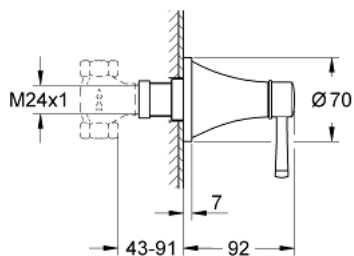

29 420 000 GRANDERA MENNYISÉG SZABÁLYOZÓ SZÍNKÉSZLET

TERMÉKLEÍRÁS

- Szín: króm
- készreszerelő készletként:
- GROHE Rapido C 35 028 000
- 29 032 000 (beépített csempeszelep 1/2")
- 29 068 000 (beépített, kerámia betétes csempeszelep – nem használható főelzáróként)
- GROHE LongLife felületkezelés
- beépítési mélység fokozatmentesen állítható 43 - 91 mm
- beépíthető szeleppel történő használatra (35 029)

29 420 000 GRANDERA MENNYISÉG SZABÁLYOZÓ SZÍNKÉSZLET

ALKATRÉSZEK, október 2021 – now

1: Grandera handle (Cikkszám 48610000)

2: orsóhosszabbító (Cikkszám 45988000)