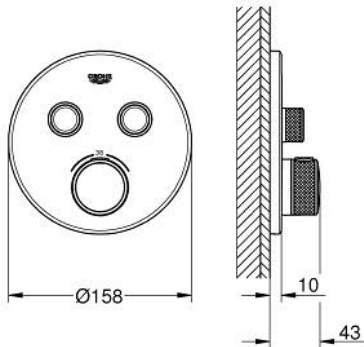

29 507 KF0 GROHTHERM SMARTCONTROL TERMOSZTÁT FALSÍK MÖGÖTTI TELEPÍTÉSHEZ, 2 FOGYASZTÓRA

TERMÉKLEÍRÁS

- Szín: phantom black
- GROHE Rapido SmartBox-hoz (35 600/35 604) vezérlőgarnitúra
- fém fali rozetta, FastFixation szerelést könnyítő rendszerrel(rejtett rozetta és tengely tömítés, rejtett rögzítők), utólagosan 6° -kal állítható
- GROHE SmartControl nyomja meg a ki- és bekapcsoláshoz, tekerje el a vízmennyiség állításához, GROHE EcoJoy-tól a teljes mennyiségig
- cserélhető piktogramok
- GROHE TurboStat tágulótestes termoelem
- GROHE ProGrip recézett tekerőgombbal
- GROHE SafeStop fogantyú 38°C-nál biztonsági retesszel
- GROHE SafeStop Plus opcionális hőmérséklet határoló 43°C vagy 46°C-nál, a csomagban
- beépített visszafolyásgátlóval és szennyfogó szűrővel
- a kimenetek akár egyszerre is működtethetőek
- SmartBox szerelődoboz nélkül (35 600/35 604) (külön kell megrendelni)
- átfolyási teljesítmény: B kimenet = 24 liter / perc C kimenet = 26 liter / perc B+C kimenet = 29 liter / perc
- professional verzió