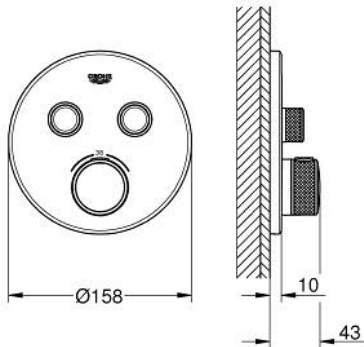

29 507 KF0 GROHTHERM SMARTCONTROL TERMOSZTÁT FALSÍK MÖGÖTTI TELEPÍTÉSHEZ, 2 FOGYASZTÓRA

TERMÉKLEÍRÁS

- Szín: phantom black
- GROHE Rapido SmartBox-hoz (35 600/35 604) vezérlőgarnitúra
- fém fali rozetta, GROHE FastFixation szerelést könnyítő rendszerrel(rejtett rozetta és tengely tömítés, rejtett rögzítők), utólagosan 6°-kal állítható
- GROHE SmartControl nyomja meg a ki- és bekapcsoláshoz, tekerje el a vízmennyiség állításához, GROHE EcoJoy-tól a teljes mennyiségig
- cserélhető piktogramok
- GROHE TurboStat táglótestes termoelem
- GROHE ProGrip recézett tekerőgombbal
- GROHE SafeStop fogantyú 38°C-nál biztonsági retesszel
- GROHE SafeStop Plus opcionális hőmérséklet határoló 43°C vagy 46°C-nál, a csomagban
- beépített visszafolyásgátlóval és szennyfogó szűrővel
- a kimenetek akár egyszerre is működtethetőek
- SmartBox szerelődoboz nélkül (35 600/35 604) (külön kell megrendelni)
- átfolyási teljesítmény: B kimenet = 24 liter / perc C kimenet = 26 liter / perc B+C kimenet = 29 liter / perc
- professional verzió