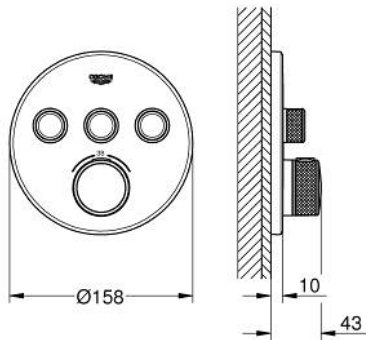

29 508 KF0 GROHTHERM SMARTCONTROL TERMOSZTÁT FALSÍK MÖGÖTTI TELEPÍTÉSHEZ, 3 FOGYASZTÓRA

TERMÉKLEÍRÁS

- Szín: phantom black
- GROHE Rapido SmartBox-hoz (35 600/35 604) vezérlőgarnitúra
- fém fali rozetta, GROHE FastFixation szerelést könnyítő rendszerrel(rejtett rozetta és tengely tömítés, rejtett rögzítők), utólagosan 6°-kal állítható
- GROHE SmartControl nyomja meg a ki- és bekapcsoláshoz, tekerje el a vízmennyiség állításához, GROHE EcoJoy-tól a teljes mennyiségig
- cserélhető piktogramok
- GROHE TurboStat tágulótestes termoelem
- GROHE ProGrip recézett tekerőgombbal
- GROHE SafeStop fogantyú 38°C-nál biztonsági retesszel
- GROHE SafeStop Plus opcionális hőmérséklet határoló 43°C vagy 46°C-nál, a csomagban
- beépített visszafolyásgátlóval és szennyfogó szűrővel
- a kimenetek akár egyszerre is működtethetőek
- SmartBox szerelődoboz nélkül (35 600/35 604) (külön kell megrendelni)
- átfolyási teljesítmény: A kimenet = 23 liter / perc B kimenet = 27 liter / perc C kimenet = 23 liter / perc A + B kimenet = 33 liter / perc A + B + C kimenet = 36 liter / perc
- professional verzió