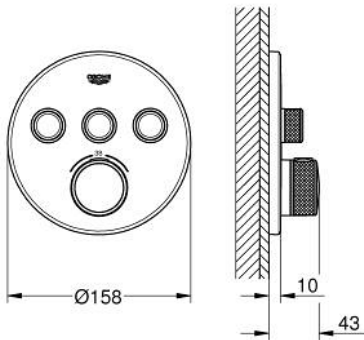

29 508 KF0 GROHTHERM SMARTCONTROL TERMOSZTÁT FALSÍK MÖGÖTTI TELEPÍTÉSHEZ, 3 FOGYASZTÓRA

TERMÉKLEÍRÁS

- Szín: phantom black
- GROHE Rapido SmartBox-hoz (35 600/35 604) vezérlőgarnitúra
- fém fali rozetta, FastFixation szerelést könnyítő rendszerrel(rejtett rozetta és tengely tömítés, rejtett rögzítők), utólagosan 6°-kal állítható
- GROHE SmartControl nyomja meg a ki- és bekapcsoláshoz, tekerje el a vízmennyiség állításához, GROHE EcoJoy-tól a teljes mennyiségig
- cserélhető piktogramok
- GROHE TurboStat tágulótestes termoelem
- GROHE ProGrip recézett tekerőgombbal
- GROHE SafeStop fogantyú 38°C-nál biztonsági retesszel
- GROHE SafeStop Plus opcionális hőmérséklet határoló 43°C vagy 46°C-nál, a csomagban
- beépített visszafolyásgátlóval és szennyfogó szűrővel
- a kimenetek akár egyszerre is működtethetőek
- SmartBox szerelődoboz nélkül (35 600/35 604) (külön kell megrendelni)
- átfolyási teljesítmény: A kimenet = 23 liter / perc B kimenet = 27 liter / perc C kimenet = 23 liter / perc A + B kimenet = 33 liter / perc A + B + C kimenet = 36 liter / perc
- professional verzió