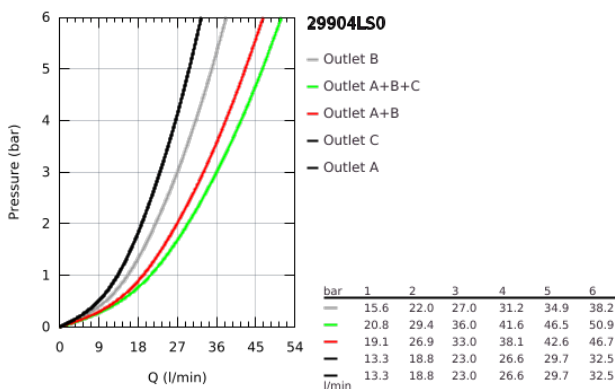

29 904 LS0 GROHTHERM SMARTCONTROL TERMOSZTÁT FALSÍK MÖGÖTTI TELEPÍTÉSHEZ, 3 FOGYASZTÓRA

TERMÉKLEÍRÁS

- Szín: hold fehér / króm
- GROHE Rapido SmartBox-hoz (35 600/35 604) vezérlőgarnitúra
- fém fali rozetta, FastFixation szerelést könnyítő rendszerrel(rejtett rozetta és tengely tömítés, rejtett rögzítők), utólagosan 6° -kal állítható
- GROHE LongLife felületkezelés
- GROHE SmartControl nyomja meg a ki- és bekapcsoláshoz, tekerje el a vízmennyiség állításához, GROHE EcoJoy-tól a teljes mennyiségig
- cserélhető piktogramok
- GROHE TurboStat táglótestes termoelem
- GROHE ProGrip recézett tekerőgombbal
- GROHE SafeStop fogantyú 38°C-nál biztonsági retesszel
- GROHE SafeStop Plus opcionális hőmérséklet határoló 43°C vagy 46°C-nál, a csomagban
- beépített visszafolyásgátlóval és szennyfogó szűrővel
- a kimenetek akár egyszerre is működtethetők
- fedőlap holdfehér színben akrilüvegből
- SmartBox szerelődoboz nélkül (35 600/35 604) (külön kell megrendelni)
- átfolyási teljesítmény: A kimenet = 23 liter / perc B kimenet = 27 liter / perc C kimenet = 23 liter / perc A + B kimenet = 33 liter / perc A + B + C kimenet = 36 liter / perc