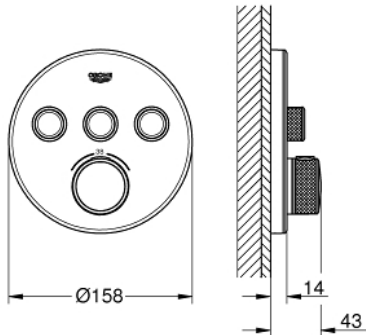

29 904 LS0 GROHTHERM SMARTCONTROL TERMOSZTÁT FALSÍK MÖGÖTTI TELEPÍTÉSHEZ, 3 FOGYASZTÓRA

TERMÉKLEÍRÁS

- Szín: hold fehér / króm
- GROHE Rapido SmartBox-hoz (35 600/35 604) vezérlőgarnitúra
- fém fali rozetta, FastFixation szerelést könnyítő rendszerrel(rejtett rozetta és tengely tömítés, rejtett rögzítők), utólagosan 6° -kal állítható
- GROHE LongLife felületkezelés
- GROHE SmartControl nyomja meg a ki- és bekapcsoláshoz, tekerje el a vízmennyiség állításához, GROHE EcoJoy-tól a teljes mennyiségig
- cserélhető piktogramok
- GROHE TurboStat táglótestes termoelem
- GROHE ProGrip recézett tekerőgombbal
- GROHE SafeStop fogantyú 38°C-nál biztonsági retesszel
- GROHE SafeStop Plus opcionális hőmérséklet határoló 43°C vagy 46°C-nál, a csomagban
- beépített visszafolyásgátlóval és szennyfogó szűrővel
- a kimenetek akár egyszerre is működtethetők
- fedőlap holdfehér színben akrilüvegből
- SmartBox szerelődoboz nélkül (35 600/35 604) (külön kell megrendelni)
- átfolyási teljesítmény: A kimenet = 23 liter / perc B kimenet = 27 liter / perc C kimenet = 23 liter / perc A + B kimenet = 33 liter / perc A + B + C kimenet = 36 liter / perc