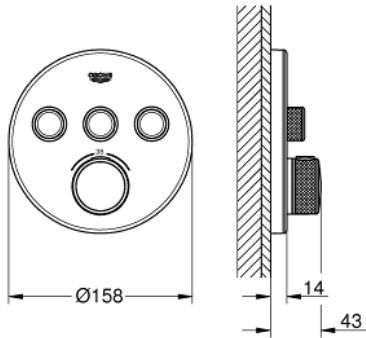

29 904 LS0 GROHTHERM SMARTCONTROL TERMOSZTÁT FALSÍK MÖGÖTTI TELEPÍTÉSHEZ, 3 FOGYASZTÓRA

TERMÉKLEÍRÁS

- Szín: hold fehér / króm
- GROHE Rapido SmartBox-hoz (35 600/35 604) vezérlőgarnitúra
- fém fali rozetta, GROHE FastFixation szerelést könnyítő rendszerrel(rejtett rozetta és tengely tömítés, rejtett rögzítők), utólagosan 6°-kal állítható
- GROHE LongLife felületkezelés
- GROHE SmartControl nyomja meg a ki- és bekapcsoláshoz, tekerje el a vízmennyiség állításához, GROHE EcoJoy-tól a teljes mennyiségig
- cserélhető piktogramok
- GROHE TurboStat táglótestes termoelem
- GROHE ProGrip recézett tekerőgombbal
- GROHE SafeStop fogantyú 38°C-nál biztonsági retesszel
- GROHE SafeStop Plus opcionális hőmérséklet határoló 43°C vagy 46°C-nál, a csomagban
- beépített visszafolyásgátlóval és szennyfogó szűrővel
- a kimenetek akár egyszerre is működtethetők
- fedőlap holdfehér színben akrilüvegből
- SmartBox szerelődoboz nélkül (35 600/35 604) (külön kell megrendelni)
- átfolyási teljesítmény: A kimenet = 23 liter / perc B kimenet = 27 liter / perc C kimenet = 23 liter / perc A + B kimenet = 33 liter / perc A + B + C kimenet = 36 liter / perc