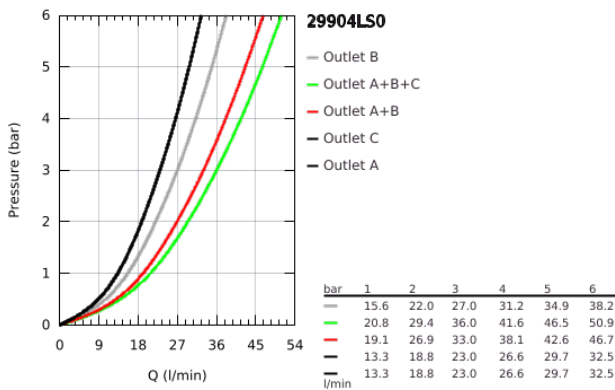

29 904 LS0 GROHTHERM SMARTCONTROL TERMOSZTÁT FALSÍK MÖGÖTTI TELEPÍTÉSHEZ, 3 FOGYASZTÓRA

TERMÉKLEÍRÁS

- Szín: hold fehér / króm
- GROHE Rapido SmartBox-hoz (35 600/35 604) vezérlőgarnitúra
- fém fali rozetta, GROHE FastFixation szerelést könnyítő rendszerrel(rejtett rozetta és tengely tömítés, rejtett rögzítők), utólagosan 6°-kal állítható
- GROHE LongLife felületkezelés
- GROHE SmartControl nyomja meg a ki- és bekapcsoláshoz, tekerje el a vízmennyiség állításához, GROHE EcoJoy-tól a teljes mennyiségig
- cserélhető piktogramok
- GROHE TurboStat táglótestes termoelem
- GROHE ProGrip recézett tekerőgombbal
- GROHE SafeStop fogantyú 38°C-nál biztonsági retesszel
- GROHE SafeStop Plus opcionális hőmérséklet határoló 43°C vagy 46°C-nál, a csomagban
- beépített visszafolyásgátlóval és szennyfogó szűrővel
- a kimenetek akár egyszerre is működtethetők
- fedőlap holdfehér színben akrilüvegből
- SmartBox szerelődoboz nélkül (35 600/35 604) (külön kell megrendelni)
- átfolyási teljesítmény: A kimenet = 23 liter / perc B kimenet = 27 liter / perc C kimenet = 23 liter / perc A + B kimenet = 33 liter / perc A + B + C kimenet = 36 liter / perc