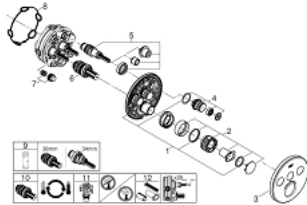

29 904 LS0 GROHTHERM SMARTCONTROL TERMOSZTÁT FALSÍK MÖGÖTTI TELEPÍTÉSHEZ, 3 FOGYASZTÓRA

ALKATRÉSZEK , szeptember 2016 – now

1. 1: szerelőlap (Cikkszám 48362000)
   - 2: Hőmérséklet-szabályozó fogantyú (Cikkszám 49029000)
   - 2.1: Fedőkupak (Cikkszám 1015030000)
   - 2.2: handle adaptor (Cikkszám 1015059990)
   - 3: Rozetta (Cikkszám 49036LS0)
   - 4: nyomógomb-működtetés (Cikkszám 48361000)
   - 4.1: pushbutton (Cikkszám 14077000)
   - 5: Kartus (keverő) (Cikkszám 48359000)
   - 5.1: Orsó (Cikkszám 49088000)
   - 6: Termosztát kompakt-belső rész 3/4" (Cikkszám 49028000)
   - 7: Visszacsapó szelepek (Cikkszám 47979000)
   - 8: Tömítés (Cikkszám 48360000)
   - 9: Dugókulcs (Cikkszám 49059000)*
   - 10: GROHE Turbostat termoelem 3/4" (Cikkszám 49003000)*
   - 11: Vízlezáró (Cikkszám 1405300M)*
   - 12: Univerzális hosszabbító készlet, 25 mm (Cikkszám 14048000)*
2. Opcionális kiegészítők