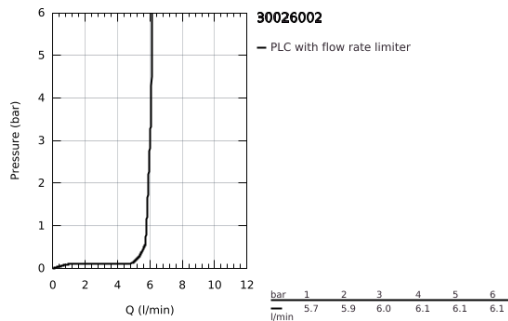

30 026 002 ZEDRA EGYVIZES KONYHAI CSAPTELEP SZŰRŐ FUNKCIÓVAL

TERMÉKLEÍRÁS

- Szín: króm
- Egylyukas kivitel
- a hálózati víz szűrésére alkalmas
- kerámia felsőrész 1/2° - 90°
- GROHE LongLife felületkezelés
- elfordítható kifolyócső
- elfordítási szög 140°
- flexibilis csatlakozótömlők
- fém rögzítő készlet
- elkülönített belső vízáramoltatás, ólom- és nikkelfmentes belső vízvezetékek
- maximális áramlási sebesség (3 bar-nál): 6 l/perc
- szükséges hozzá a GROHE szűrőkészlet, beleértve a szűrőfejegységet (40 438 001), külön rendelhető