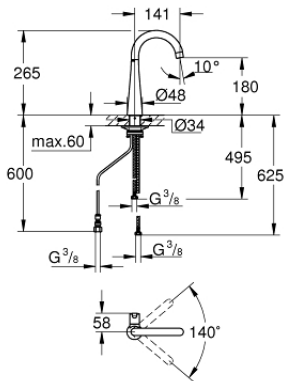

30 026 002 ZEDRA EGYVIZES KONYHAI CSAPTELEP SZŰRŐ FUNKCIÓVAL

TERMÉKLEÍRÁS

- Szín: króm
- Egylyukas kivitel
- a hálózati víz szűrésére alkalmas
- kerámia felsőrész 1/2° - 90°
- GROHE LongLife felületkezelés
- elfordítható kifolyócső
- elfordítási szög 140°
- flexibilis csatlakozótömlők
- fém rögzítő készlet
- elkülönített belső vízáramoltatás, ólom- és nikkelfmentes belső vízvezetékek
- maximális áramlási sebesség (3 bar-nál): 6 l/perc
- szükséges hozzá a GROHE szűrőkészlet, beleértve a szűrőfejegységet (40 438 001), külön rendelhető

30 026 002 ZEDRA EGYVIZES KONYHAI CSAPTELEP SZŰRŐ FUNKCIÓVAL

ALKATRÉSZEK, július 2017 – december 2021

1: patron kerámia (Cikkszám 46318000)

2: Gyöngyöztető (Cikkszám 48251000)

3: Felszerelő készlet (Cikkszám 48477000)

4: Stabilizáló-lap (Cikkszám 05334000)

5: S-es méretű filter kezdőszett (Cikkszám 40438001)*

6: Szűrőfilter fejegység (Cikkszám 64508001)*

7: Szűrőfilter, S-es méret (Cikkszám 40404001)*

* Opcionális kiegészítők