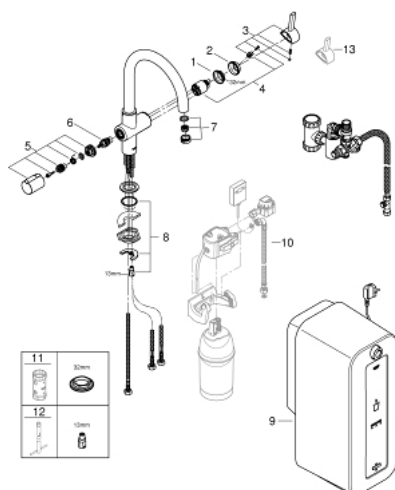

30 079 DC0 GROHE RED DUO CSAPTELEP ÉS KOMBI BOJLER (8 LITER)

TERMÉKLEÍRÁS

- Szín: SuperSteel
- az alábbiakból áll:
- GROHE Red Duo egykaros mosogató csaptelep
- Egylyukas kivitel
- C-kifolyószár
- GROHE ChildLock fogantyú a forróvízre
- engedélyezett, gyerekbiztos működtetőkar
- felsőrész 1/2"
- GROHE LongLife felületkezelés
- GROHE SilkMove 35 mm-es kerámiabetét
- GROHE CoolTouch
- elfordítható, szigetelt kifolyócső
- elfordítási szög 180°
- különválasztott vízjáratok
- flexibilis csatlakozótömlők
- belépő-oldali visszafolyásgátlóval
- csatlakozás a Grohe Red bojlerhez
- GROHE Red kombi bojler
- forró- és melegvíz tárolására
- 6 liter 100°C-os forróvíz vagy 11 liter 55 °C-os melegvíz
- termosztáttal
- beállítható 35° - 75° C között
- üzemi nyomás: 1-7 bar
- flexibilis csatlakozócsövekkel és menetes csatlakozással a forróvízhez
- CE-minősítéssel
- csatlakozófeszültség 230 V 50 Hz 30 VA
- teljesítmény-felvétel: 2100 W
- teljesítmény-felvétel készenléti üzemben: 15 W
- bojler mérete: 525 x 210 x 300 mm
- Energy efficiency class water heater: B

30 079 DC0 GROHE RED DUO CSAPTELEP ÉS KOMBI BOJLER (8 LITER)

ALKATRÉSZEK , február 2017 – now

- 1: Csavaros rögzítő (Cikkszám 46460000)
- 2: Kupak (Cikkszám 46116DC0)
- 3: Fogantyú (Cikkszám 46653DC0)
- 4: Kartus (keverő) (Cikkszám 46374000)
- 5: Fogantyú (Cikkszám 46677DC0)
- 6: Fejegység (Cikkszám 46678000)
- 7: Gyöngyöztető (Cikkszám 13263DC0)
- 8: Szár rögzítő készlet (Cikkszám 46249000)
- 9: kombi bojler (EU) (Cikkszám 40431000)
- 10: Szűrőfilter szűrőfejegységgel (Cikkszám 40438000)*
- 11: Dugókulcs (Cikkszám 19332000)*
- 12: Szerelőkulcs (Cikkszám 19017000)*
- 13: Rövidebb mosogató-kar (Cikkszám 40621DC0)*