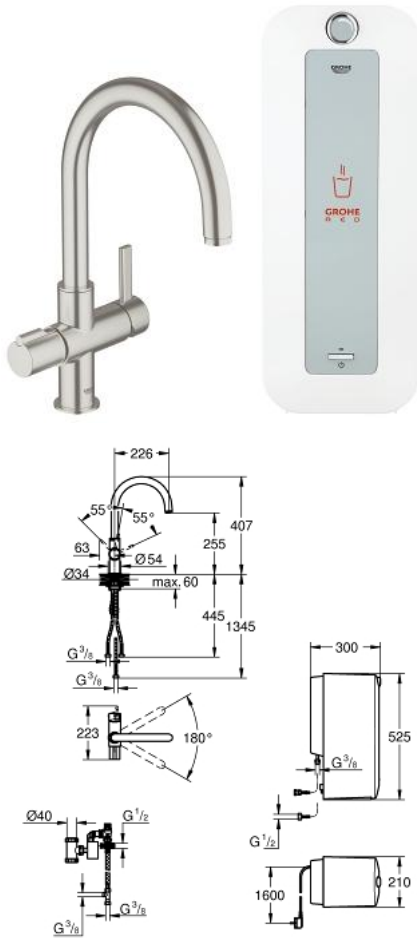

30 079 DC0 GROHE RED DUO CSAPTELEP ÉS KOMBI BOJLER (8 LITER)

TERMÉKLEÍRÁS

- Szín: SuperSteel
- az alábbiakból áll:
- GROHE Red Duo egykaros mosogató csaptelep
- Egylyukas kivitel
- C-kifolyószár
- GROHE ChildLock fogantyú a forróvízre
- engedélyezett, gyerekbiztos működtetőkar
- felsőrész 1/2"
- GROHE LongLife felületkezelés
- GROHE SilkMove 35 mm-es kerámiabetét
- GROHE CoolTouch
- elfordítható, szigetelt kifolyócső
- elfordítási szög 180°
- különválasztott vízjáratok
- flexibilis csatlakozótömlők
- belépő-oldali visszafolyásgátlóval
- csatlakozás a Grohe Red bojlerhez
- GROHE Red kombi bojler
- forró- és melegvíz tárolására
- 6 liter 100°C-os forróvíz vagy 11 liter 55 °C-os melegvíz
- termosztáttal
- beállítható 35° - 75° C között
- üzemi nyomás: 1-7 bar
- flexibilis csatlakozócsövekkel és menetes csatlakozással a forróvízhez
- CE-minősítéssel
- csatlakozófeszültség 230 V 50 Hz 30 VA
- teljesítmény-felvétel: 2100 W
- teljesítmény-felvétel készenléti üzemben: 15 W
- bojler mérete: 525 x 210 x 300 mm
- Energy efficiency class water heater: B

30 079 DC0 GROHE RED DUO CSAPTELEP ÉS KOMBI BOJLER (8 LITER)

ALKATRÉSZEK , február 2017 – now

- 1: Csavaros rögzítő (Cikkszám 46460000)
- 2: Kupak (Cikkszám 46116DC0)
- 3: Fogantyú (Cikkszám 46653DC0)
- 4: Kartus (keverő) (Cikkszám 46374000)
- 5: Fogantyú (Cikkszám 46677DC0)
- 6: Fejegység (Cikkszám 46678000)
- 7: Gyöngyöztető (Cikkszám 13263DC0)
- 8: Szár rögzítő készlet (Cikkszám 46249000)
- 9: kombi bojler (EU) (Cikkszám 40431000)
- 10: Szűrőfilter szűrőfejegységgel (Cikkszám 40438000)*
- 11: Dugókulcs (Cikkszám 19332000)*
- 12: Szerelőkulcs (Cikkszám 19017000)*
- 13: Rövidebb mosogató-kar (Cikkszám 40621DC0)*