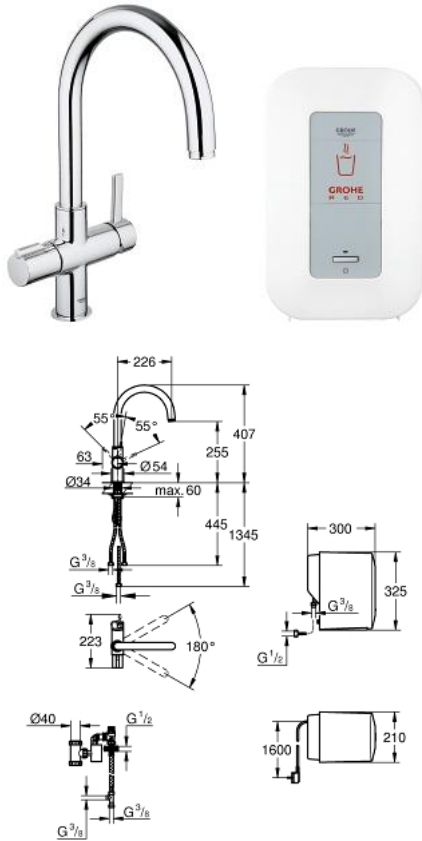

30 083 000 GROHE RED DUO CSAPTELEP ÉS BOJLER (4 LITER)

TERMÉKLEÍRÁS

- Szín: króm
- az alábbiakból áll:
- GROHE Red Duo egykaros mosogató csaptelep
- Egylyukas kivitel
- C-kifolyószár
- GROHE ChildLock fogantyú a forróvízre
- engedélyezett, gyerekbiztos működtetőkar
- felsőrész 1/2"
- GROHE LongLife felületkezelés
- GROHE SilkMove 35 mm-es kerámiabetét
- GROHE CoolTouch
- elfordítható, szigetelt kifolyócső
- elfordítási szög 180°
- különválasztott vízjáratok
- flexibilis csatlakozótömlők
- belépő-oldali visszafolyásgátlóval
- csatlakozás a Grohe Red bojlerhez
- GROHE Red bojler
- 3 l forróvíz tárolására
- üzemi nyomás: 1-7 bar
- flexibilis csatlakozócsövekkel és menetes csatlakozással a forróvízhez
- CE-minősítéssel
- csatlakozófeszültség 230 V 50 Hz 30 VA
- teljesítmény-felvétel: 2100 W
- teljesítmény-felvétel készenléti üzemben: 15 W
- bojler mérete: 325 x 210 x 300 mm

30 083 000 GROHE RED DUO CSAPTELEP ÉS BOJLER (4 LITER)

ALKATRÉSZEK , február 2013 – now

- 1: Csavaros rögzítő (Cikkszám 46460000)
- 2: Kupak (Cikkszám 46116000)
- 3: Fogantyú (Cikkszám 46653000)
- 4: Kartus (keverő) (Cikkszám 46374000)
- 5: Gyöngyöztető (Cikkszám 13263000)
- 6: Szár rögzítő készlet (Cikkszám 46249000)
- 7: Bojler (Cikkszám 40409000)
- 8: S-es méretű filter kezdőszett (Cikkszám 40438001)*
- 9: Szerelőkulcs (Cikkszám 19017000)*
- 10: Rövidebb mosogató-kar (Cikkszám 40621000)*