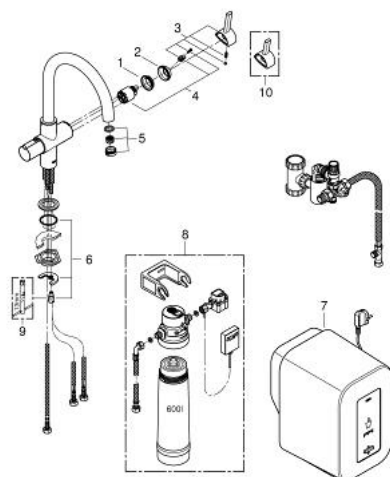

30 083 000 GROHE RED DUO CSAPTELEP ÉS BOJLER (4 LITER)

TERMÉKLEÍRÁS

- Szín: króm
- az alábbiakból áll:
- GROHE Red Duo egykaros mosogató csaptelep
- Egylyukas kivitel
- C-kifolyószár
- GROHE ChildLock fogantyú a forróvízre
- engedélyezett, gyerekbiztos működtetőkar
- felsőrész 1/2"
- GROHE LongLife felületkezelés
- GROHE SilkMove 35 mm-es kerámiabetét
- GROHE CoolTouch
- elfordítható, szigetelt kifolyócső
- elfordítási szög 180°
- különválasztott vízjáratok
- flexibilis csatlakozótömlők
- belépő-oldali visszafolyásgátlóval
- csatlakozás a Grohe Red bojlerhez
- GROHE Red bojler
- 3 l forróvíz tárolására
- üzemi nyomás: 1-7 bar
- flexibilis csatlakozócsövekkel és menetes csatlakozással a forróvízhez
- CE-minősítéssel
- csatlakozófeszültség 230 V 50 Hz 30 VA
- teljesítmény-felvétel: 2100 W
- teljesítmény-felvétel készenléti üzemben: 15 W
- bojler mérete: 325 x 210 x 300 mm

30 083 000 GROHE RED DUO CSAPTELEP ÉS BOJLER (4 LITER)

ALKATRÉSZEK , február 2013 – now

- 1: Csavaros rögzítő (Cikkszám 46460000)
- 2: Kupak (Cikkszám 46116000)
- 3: Fogantyú (Cikkszám 46653000)
- 4: Kartus (keverő) (Cikkszám 46374000)
- 5: Gyöngyöztető (Cikkszám 13263000)
- 6: Szár rögzítő készlet (Cikkszám 46249000)
- 7: Bojler (Cikkszám 40409000)
- 8: S-es méretű filter kezdőszett (Cikkszám 40438001)*
- 9: Szerelőkulcs (Cikkszám 19017000)*
- 10: Rövidebb mosogató-kar (Cikkszám 40621000)*