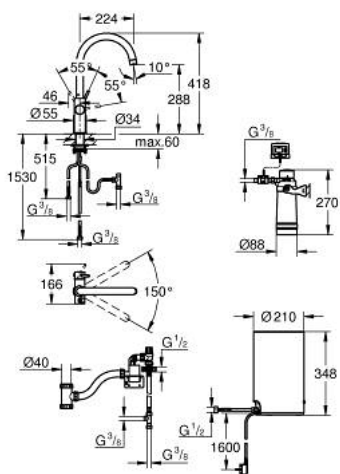

30 083 001 GROHE RED DUO KONYHAI CSAPTELEP ÉS M-ES MÉRETŰ BOJLER

TERMÉKLEÍRÁS

- Szín: króm
- az alábbiakból áll:
- GROHE Red Duo egykaros mosogató csaptelep
- Egylyukas kivitel
- C-kifolyószár
- GROHE ChildLock nyomógombos gyerekzár a bojler működtetéséhez
- A TÜV által hitelesített hármas elektronikus biztosítékok a forró víz véletlen bekapcsolása ellen
- GROHE LongLife felületkezelés
- GROHE SilkMove 28 mm-es kerámiabetét
- hőszigetelt kifolyócső, 150° elfordíthatóság
- különválasztott vízjáratok
- flexibilis csatlakozótömlők
- csatlakozás a Grohe Red bojlerhez
- GROHE Red bojler M-es méret
- forró- és melegvíz tárolására
- 3 liter 100° C forrásban levő víz
- 4 liter teljes kapacitás
- szükséges bemeneti nyomás: 1-7 bar
- rugalmas csatlakozótömlővel és kimeneti nyílással forrásban lévő vízhez
- CE-minősítéssel
- energia ellátás 230 V 50 Hz
- teljesítmény-felvétel: 2100 W
- teljesítmény-felvétel készenléti üzemben: 15 W
- energiahatékonysági osztály: A
- GROHE Blue S-es méretű szűrőfilter készlet
- a bojler vízkő elleni védelmére
- kapacitás: 600 liter, 20° dKH-n
- áramlási sebességmérő egység