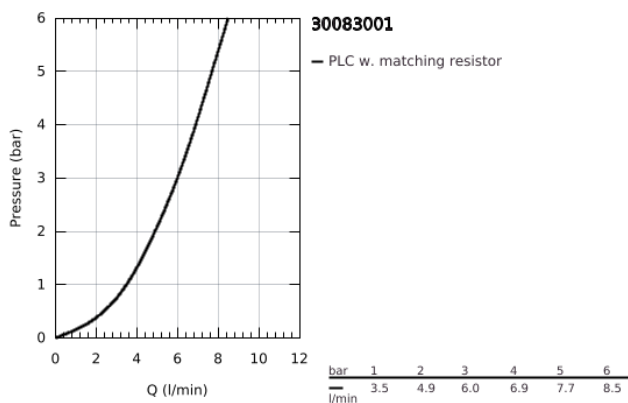

30 083 001 GROHE RED DUO KONYHAI CSAPTELEP ÉS M-ES MÉRETŰ BOJLER

TERMÉKLEÍRÁS

- Szín: króm
- az alábbiakból áll:
- GROHE Red Duo egykaros mosogató csaptelep
- Egylyukas kivitel
- C-kifolyószár
- GROHE ChildLock nyomógombos gyerekzár a bojler működtetéséhez
- A TÜV által hitelesített hármas elektronikus biztosítékok a forró víz véletlen bekapcsolása ellen
- GROHE LongLife felületkezelés
- GROHE SilkMove 28 mm-es kerámiabetét
- hőszigetelt kifolyócső, 150° elfordíthatóság
- különválasztott vízjáratok
- flexibilis csatlakozótömlők
- csatlakozás a Grohe Red bojlerhez
- GROHE Red bojler M-es méret
- forró- és melegvíz tárolására
- 3 liter 100° C forrásban levő víz
- 4 liter teljes kapacitás
- szükséges bemeneti nyomás: 1-7 bar
- rugalmas csatlakozótömlővel és kimeneti nyílással forrásban lévő vízhez
- CE-minősítéssel
- energia ellátás 230 V 50 Hz
- teljesítmény-felvétel: 2100 W
- teljesítmény-felvétel készenléti üzemben: 15 W
- energiahatékonysági osztály: A
- GROHE Blue S-es méretű szűrőfilter készlet
- a bojler vízkő elleni védelmére
- kapacitás: 600 liter, 20° dKH-n
- áramlási sebességmérő egység