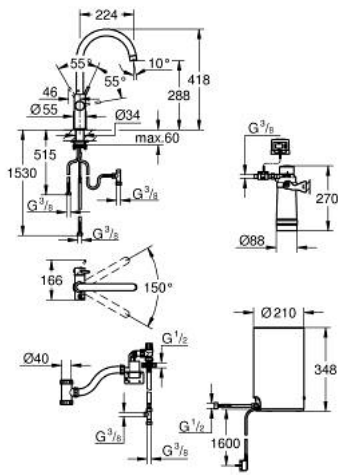

## 30 083 A01 GROHE RED DUO KONYHAI CSAPTELEP ÉS M-ES MÉRETŰ BOJLER

### TERMÉKLEÍRÁS

- Szín: Hard Graphite
- az alábbiakból áll:
- GROHE Red Duo egykaros mosogató csaptelep
- Egylyukas kivitel
- C-kifolyószár
- GROHE ChildLock nyomógombos gyerekszár a bojler működtetéséhez
- A TÜV által hitelesített hármas elektronikus biztosítékok a forró víz véletlen bekapcsolása ellen
- GROHE LongLife felületkezelés
- GROHE SilkMove 28 mm-es kerámiabetét
- szigetelt csőcsonk
- elfordítási szög 150°
- különválasztott vízjáratok
- flexibilis csatlakozótömlők
- csatlakozás a Grohe Red bojlerhez
- GROHE Red bojler M-es méret
- forró- és melegvíz tárolására
- 3 liter 100° C forrásban levő víz
- 4 liter teljes kapacitás
- szükséges bemeneti nyomás: 1-7 bar
- rugalmas csatlakozótömlővel és kimeneti nyílással forrásban lévő vízhez
- CE-minősítéssel
- energia ellátás 230 V 50 Hz
- teljesítmény-felvétel: 2100 W
- teljesítmény-felvétel készenléti üzemben: 15 W
- energiahatékonysági osztály: A
- GROHE Blue S-es méretű szűrőfilter készlet
- a bojler vízkő elleni védelmére
- kapacitás: 600 liter, 20° dKH-n
- áramlási sebességmérő egység