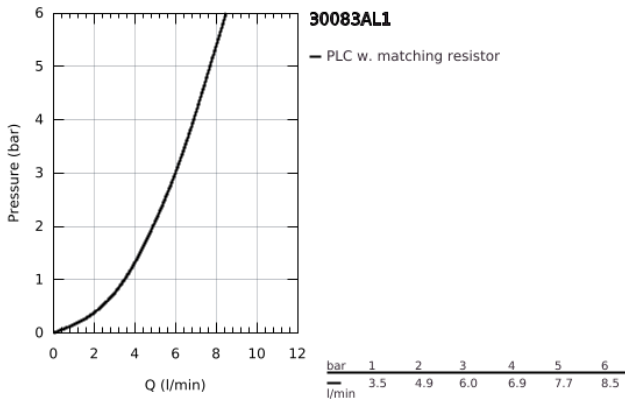

30 083 AL1 GROHE RED DUO KONYHAI CSAPTELEP ÉS M-ES MÉRETŰ BOJLER

TERMÉKLEÍRÁS

- Szín: Brushed Hard Graphite
- az alábbiakból áll:
- GROHE Red Duo egykaros mosogató csaptelep
- Egylyukas kivitel
- C-kifolyószár
- GROHE ChildLock nyomógombos gyerekszár a bojler működtetéséhez
- A TÜV által hitelesített hármas elektronikus biztosítékok a forró víz véletlen bekapcsolása ellen
- GROHE LongLife felületkezelés
- GROHE SilkMove 28 mm-es kerámiabetét
- hőszigetelt kifolyócső, 150° elfordíthatóság
- különválasztott vízjáratok
- flexibilis csatlakozótömlők
- csatlakozás a Grohe Red bojlerhez
- GROHE Red bojler M-es méret
- forró- és melegvíz tárolására
- 3 liter 100° C forrásban levő víz
- 4 liter teljes kapacitás
- szükséges bemeneti nyomás: 1-7 bar
- rugalmas csatlakozótömlővel és kimeneti nyílással forrásban lévő vízhez
- CE-minősítéssel
- energia ellátás 230 V 50 Hz
- teljesítmény-felvétel: 2100 W
- teljesítmény-felvétel készenléti üzemben: 15 W
- energiahatékonysági osztály: A
- GROHE Blue S-es méretű szűrőfilter készlet
- a bojler vízkő elleni védelmére
- kapacitás: 600 liter, 20° dKH-n
- áramlási sebességmérő egység