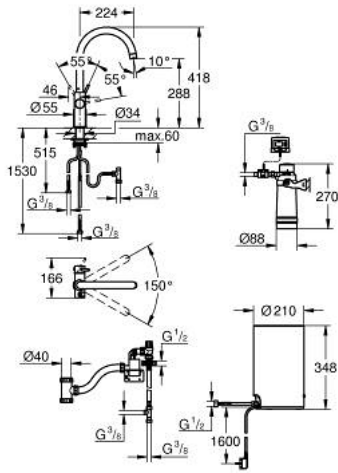

30 083 AL1 GROHE RED DUO KONYHAI CSAPTELEP ÉS M-ES MÉRETŰ BOJLER

TERMÉKLEÍRÁS

- Szín: Brushed Hard Graphite
- az alábbiakból áll:
- GROHE Red Duo egykaros mosogató csaptelep
- Egylyukas kivitel
- C-kifolyószár
- GROHE ChildLock nyomógombos gyerekszár a bojler működtetéséhez
- A TÜV által hitelesített hármas elektronikus biztosítékok a forró víz véletlen bekapcsolása ellen
- GROHE LongLife felületkezelés
- GROHE SilkMove 28 mm-es kerámiabetét
- hőszigetelt kifolyócső, 150° elfordíthatóság
- különválasztott vízjáratok
- flexibilis csatlakozótömlők
- csatlakozás a Grohe Red bojlerhez
- GROHE Red bojler M-es méret
- forró- és melegvíz tárolására
- 3 liter 100° C forrásban levő víz
- 4 liter teljes kapacitás
- szükséges bemeneti nyomás: 1-7 bar
- rugalmas csatlakozótömlővel és kimeneti nyílással forrásban lévő vízhez
- CE-minősítéssel
- energia ellátás 230 V 50 Hz
- teljesítmény-felvétel: 2100 W
- teljesítmény-felvétel készenléti üzemben: 15 W
- energiahatékonysági osztály: A
- GROHE Blue S-es méretű szűrőfilter készlet
- a bojler vízkő elleni védelmére
- kapacitás: 600 liter, 20° dKH-n
- áramlási sebességmérő egység