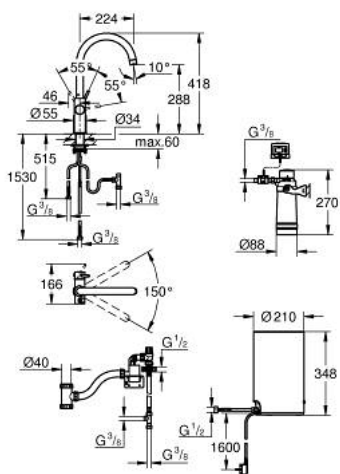

30 083 DA1 GROHE RED DUO KONYHAI CSAPTELEP ÉS M-ES MÉRETŰ BOJLER

TERMÉKLEÍRÁS

- Szín: Warm Sunset
- az alábbiakból áll:
- GROHE Red Duo egykaros mosogató csaptelep
- Egylyukas kivitel
- C-kifolyószer
- GROHE ChildLock nyomógombos gyerekszár a bojler működtetéséhez
- A TÜV által hitelesített hármas elektronikus biztosítékok a forró víz véletlen bekapcsolása ellen
- GROHE LongLife felületkezelés
- GROHE SilkMove 28 mm-es kerámiabetét
- szigetelt csöcszonk
- elfordítási szög 150°
- különválasztott vízjáratok
- flexibilis csatlakozótömlők
- csatlakozás a Grohe Red bojlerhez
- GROHE Red bojler M-es méret
- forró- és melegvíz tárolására
- 3 liter 100° C forrásban levő víz
- 4 liter teljes kapacitás
- szükséges bemeneti nyomás: 1-7 bar
- rugalmas csatlakozótömlővel és kimeneti nyílással forrásban lévő vízhez
- CE-minősítéssel
- energia ellátás 230 V 50 Hz
- teljesítmény-felvétel: 2100 W
- teljesítmény-felvétel készenléti üzemben: 15 W
- energiahatékonysági osztály: A
- GROHE Blue S-es méretű szűrőfilter készlet
- a bojler vízkő elleni védelmére
- kapacitás: 600 liter, 20° dKH-n
- áramlási sebességmérő egység

30 083 DA1 GROHE RED DUO KONYHAI CSAPTELEP ÉS M-ES MÉRETŰ BOJLER

ALKATRÉSZEK , március 2018 – now

- 1: rögzítőgyűrű (Cikkszám 07419000)
 - 4: Kartus (keverő) (Cikkszám 46580000)
 - 6: Működtető egység (Cikkszám 46997DA0)
 - 7: Bojler, M-es méret (Cikkszám 40830001)
 - 8: Biztonsági csoport (Cikkszám 48371000)
 - 9: S-es méretű filter kezdőszett (Cikkszám 40438001)
 - 9.1: Szűrőfilter fejegység (Cikkszám 64508001)
 - 9.2: Szűrőfilter, S-es méret (Cikkszám 40404001)
 - 10: Keverőszelep (Cikkszám 40841001)*
 - 11: Szűrőfilter, L-es méret (Cikkszám 40412001)*
 - 12: Szűrőfilter, M-es méret (Cikkszám 40430001)*
 - 13: Aktívszén-szűrő (Cikkszám 40547001)*
 - 14: UltraSafe szűrőfilter (Cikkszám 40575001)*
 - 15: Magnesium+ szűrőfilter (Cikkszám 40691001)*
- * Opcionális kiegészítők