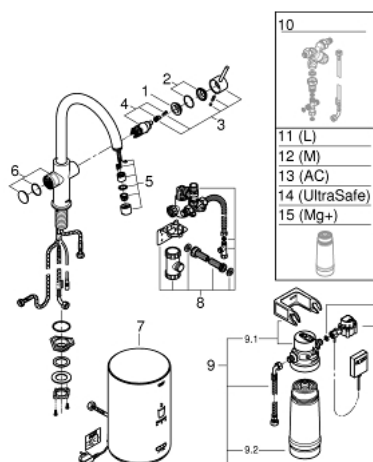

30 083 DA1 GROHE RED DUO KONYHAI CSAPTELEP ÉS M-ES MÉRETŰ BOJLER

TERMÉKLEÍRÁS

- Szín: Warm Sunset
- az alábbiakból áll:
- GROHE Red Duo egykaros mosogató csaptelep
- Egylyukas kivitel
- C-kifolyószer
- GROHE ChildLock nyomógombos gyerekszár a bojler működtetéséhez
- A TÜV által hitelesített hármas elektronikus biztosítékok a forró víz véletlen bekapcsolása ellen
- GROHE LongLife felületkezelés
- GROHE SilkMove 28 mm-es kerámiabetét
- szigetelt csöcszonk
- elfordítási szög 150°
- különválasztott vízjáratok
- flexibilis csatlakozótömlők
- csatlakozás a Grohe Red bojlerhez
- GROHE Red bojler M-es méret
- forró- és melegvíz tárolására
- 3 liter 100° C forrásban levő víz
- 4 liter teljes kapacitás
- szükséges bemeneti nyomás: 1-7 bar
- rugalmas csatlakozótömlővel és kimeneti nyílással forrásban lévő vízhez
- CE-minősítéssel
- energia ellátás 230 V 50 Hz
- teljesítmény-felvétel: 2100 W
- teljesítmény-felvétel készenléti üzemben: 15 W
- energiahatékonysági osztály: A
- GROHE Blue S-es méretű szűrőfilter készlet
- a bojler vízkő elleni védelmére
- kapacitás: 600 liter, 20° dKH-n
- áramlási sebességmérő egység

30 083 DA1 GROHE RED DUO KONYHAI CSAPTELEP ÉS M-ES MÉRETŰ BOJLER

ALKATRÉSZEK , március 2018 – now

- 1: rögzítőgyűrű (Cikkszám 07419000)
 - 4: Kartus (keverő) (Cikkszám 46580000)
 - 6: Működtető egység (Cikkszám 46997DA0)
 - 7: Bojler, M-es méret (Cikkszám 40830001)
 - 8: Biztonsági csoport (Cikkszám 48371000)
 - 9: S-es méretű filter kezdőszett (Cikkszám 40438001)
 - 9.1: Szűrőfilter fejegység (Cikkszám 64508001)
 - 9.2: Szűrőfilter, S-es méret (Cikkszám 40404001)
 - 10: Keverőszelep (Cikkszám 40841001)*
 - 11: Szűrőfilter, L-es méret (Cikkszám 40412001)*
 - 12: Szűrőfilter, M-es méret (Cikkszám 40430001)*
 - 13: Aktívszén-szűrő (Cikkszám 40547001)*
 - 14: UltraSafe szűrőfilter (Cikkszám 40575001)*
 - 15: Magnesium+ szűrőfilter (Cikkszám 40691001)*
- * Opcionális kiegészítők