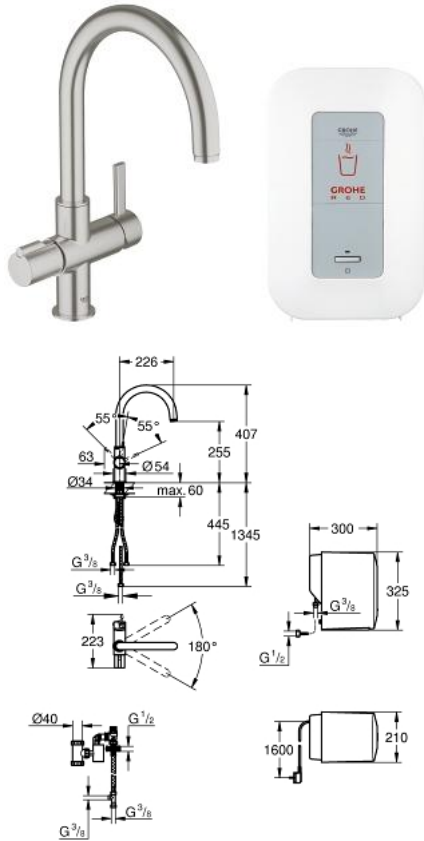

30 083 DC0 GROHE RED DUO CSAPTELEP ÉS BOJLER (4 LITER)

TERMÉKLEÍRÁS

- Szín: SuperSteel
- az alábbiakból áll:
- GROHE Red Duo egykaros mosogató csaptelep
- Egylyukas kivitel
- C-kifolyószár
- GROHE ChildLock fogantyú a forróvízre
- engedélyezett, gyerekbiztos működtetőkar
- felsőrész 1/2"
- GROHE LongLife felületkezelés
- GROHE SilkMove 35 mm-es kerámiabetét
- GROHE CoolTouch
- elfordítható, szigetelt kifolyócső
- elfordítási szög 180°
- különválasztott vízjáratok
- flexibilis csatlakozótömlők
- belépő-oldali visszafolyásgátlóval
- csatlakozás a Grohe Red bojlerhez
- GROHE Red bojler
- 3 l forróvíz tárolására
- üzemi nyomás: 1-7 bar
- flexibilis csatlakozócsövekkel és menetes csatlakozással a forróvízhez
- CE-minősítéssel
- teljesítmény-felvétel: 2100 W
- csatlakozófeszültség 230 V 50 Hz 30 VA
- teljesítmény-felvétel készenléti üzemben: 15 W
- bojler mérete: 325 x 210 x 300 mm

30 083 DC0 GROHE RED DUO CSAPTELEP ÉS BOJLER (4 LITER)

ALKATRÉSZEK , február 2017 – now

- 1: Csavaros rögzítő (Cikkszám 46460000)
- 2: Kupak (Cikkszám 46116DC0)
- 3: Fogantyú (Cikkszám 46653DC0)
- 4: Kartus (keverő) (Cikkszám 46374000)
- 5: Fogantyú (Cikkszám 46677DC0)
- 6: Fejegység (Cikkszám 46678000)
- 7: Gyöngyöztető (Cikkszám 13263DC0)
- 8: Szár rögzítő készlet (Cikkszám 46249000)
- 9: Bojler (Cikkszám 40409000)
- 10: S-es méretű filter kezdőszett (Cikkszám 40438001)*
- 11: Dugókulcs (Cikkszám 19332000)*
- 12: Szerelőkulcs (Cikkszám 19017000)*
- 13: Rövidebb mosogató-kar (Cikkszám 40621DC0)*