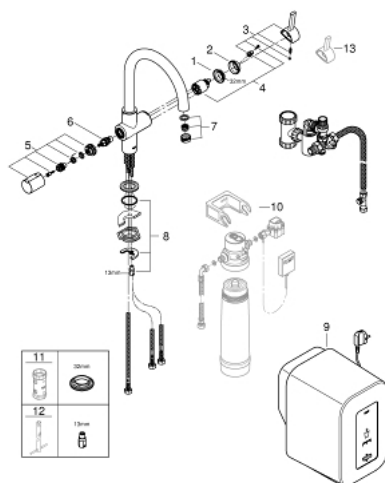

30 083 DC0 GROHE RED DUO CSAPTELEP ÉS BOJLER (4 LITER)

TERMÉKLEÍRÁS

- Szín: SuperSteel
- az alábbiakból áll:
- GROHE Red Duo egykaros mosogató csaptelep
- Egylyukas kivitel
- C-kifolyószár
- GROHE ChildLock fogantyú a forróvízre
- engedélyezett, gyerekbiztos működtetőkar
- felsőrész 1/2"
- GROHE LongLife felületkezelés
- GROHE SilkMove 35 mm-es kerámiabetét
- GROHE CoolTouch
- elfordítható, szigetelt kifolyócső
- elfordítási szög 180°
- különválasztott vízjáratok
- flexibilis csatlakozótömlők
- belépő-oldali visszafolyásgátlóval
- csatlakozás a Grohe Red bojlerhez
- GROHE Red bojler
- 3 l forróvíz tárolására
- üzemi nyomás: 1-7 bar
- flexibilis csatlakozócsövekkel és menetes csatlakozással a forróvízhez
- CE-minősítéssel
- teljesítmény-felvétel: 2100 W
- csatlakozófeszültség 230 V 50 Hz 30 VA
- teljesítmény-felvétel készenléti üzemben: 15 W
- bojler mérete: 325 x 210 x 300 mm

30 083 DC0 GROHE RED DUO CSAPTELEP ÉS BOJLER (4 LITER)

ALKATRÉSZEK , február 2017 – now

- 1: Csavaros rögzítő (Cikkszám 46460000)
- 2: Kupak (Cikkszám 46116DC0)
- 3: Fogantyú (Cikkszám 46653DC0)
- 4: Kartus (keverő) (Cikkszám 46374000)
- 5: Fogantyú (Cikkszám 46677DC0)
- 6: Fejegység (Cikkszám 46678000)
- 7: Gyöngyöztető (Cikkszám 13263DC0)
- 8: Szár rögzítő készlet (Cikkszám 46249000)
- 9: Bojler (Cikkszám 40409000)
- 10: S-es méretű filter kezdőszett (Cikkszám 40438001)*
- 11: Dugókulcs (Cikkszám 19332000)*
- 12: Szerelőkulcs (Cikkszám 19017000)*
- 13: Rövidebb mosogató-kar (Cikkszám 40621DC0)*