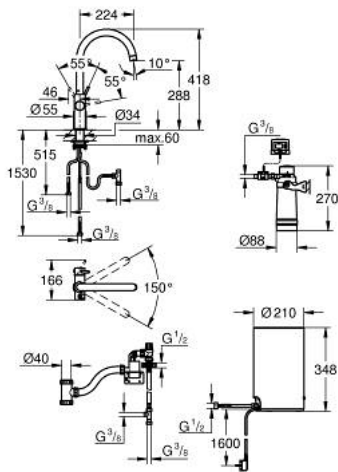

## 30 083 DC1 GROHE RED DUO KONYHAI CSAPTELEP ÉS M-ES MÉRETŰ BOJLER

### TERMÉKLEÍRÁS

- Szín: SuperSteel
- az alábbiakból áll:
- GROHE Red Duo egykaros mosogató csaptelep
- Egylyukas kivitel
- C-kifolyószár
- GROHE ChildLock nyomógombos gyerekszár a bojler működtetéséhez
- A TÜV által hitelesített hármas elektronikus biztosítékok a forró víz véletlen bekapcsolása ellen
- GROHE LongLife felületkezelés
- GROHE SilkMove 28 mm-es kerámiabetét
- hőszigetelt kifolyócső, 150° elfordíthatóság
- különválasztott vízjáratok
- flexibilis csatlakozótömlők
- csatlakozás a Grohe Red bojlerhez
- GROHE Red bojler M-es méret
- forró- és melegvíz tárolására
- 3 liter 100° C forrásban levő víz
- 4 liter teljes kapacitás
- szükséges bemeneti nyomás: 1-7 bar
- rugalmas csatlakozótömlővel és kimeneti nyílással forrásban lévő vízhez
- CE-minősítéssel
- energia ellátás 230 V 50 Hz
- teljesítmény-felvétel: 2100 W
- teljesítmény-felvétel készenléti üzemben: 15 W
- energiahatékonysági osztály: A
- GROHE Blue S-es méretű szűrőfilter készlet
- a bojler vízkő elleni védelmére
- kapacitás: 600 liter, 20° dKH-n
- áramlási sebességmérő egység

### ALKATRÉSZEK , augusztus 2013 – now

- 1: rögzítőgyűrű (Cikkszám 07419000)
  - 2: Kupak (Cikkszám 46581DC0)
  - 3: Fogantyú (Cikkszám 46957DC0)
  - 4: Kartus (keverő) (Cikkszám 46580000)
  - 5: Áramlás-szabályozó (Cikkszám 48370DC0)
  - 6: Működtető egység (Cikkszám 46997DC0)
  - 7: Bojler, M-es méret (Cikkszám 40830001)
  - 8: Biztonsági csoport (Cikkszám 48371000)
  - 9: S-es méretű filter kezdőszett (Cikkszám 40438001)
  - 9.1: Szűrőfilter fejegység (Cikkszám 64508001)
  - 9.2: Szűrőfilter, S-es méret (Cikkszám 40404001)
  - 10: Keverőszelep (Cikkszám 40841001)\*
  - 11: Szűrőfilter, L-es méret (Cikkszám 40412001)\*
  - 12: Szűrőfilter, M-es méret (Cikkszám 40430001)\*
  - 13: Aktívszén-szűrő (Cikkszám 40547001)\*
  - 14: UltraSafe szűrőfilter (Cikkszám 40575001)\*
  - 15: Magnesium+ szűrőfilter (Cikkszám 40691001)\*
- \* Opcionális kiegészítők