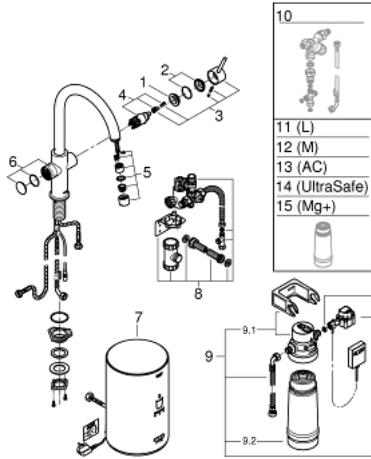

## 30 083 DC1 GROHE RED DUO KONYHAI CSAPTELEP ÉS M-ES MÉRETŰ BOJLER

### TERMÉKLEÍRÁS

- Szín: SuperSteel
- az alábbiakból áll:
- GROHE Red Duo egykaros mosogató csaptelep
- Egylyukas kivitel
- C-kifolyószár
- GROHE ChildLock nyomógombos gyerekszár a bojler működtetéséhez
- A TÜV által hitelesített hármas elektronikus biztosítékok a forró víz véletlen bekapcsolása ellen
- GROHE LongLife felületkezelés
- GROHE SilkMove 28 mm-es kerámiabetét
- hőszigetelt kifolyócső, 150° elfordíthatóság
- különválasztott vízjáratok
- flexibilis csatlakozótömlők
- csatlakozás a Grohe Red bojlerhez
- GROHE Red bojler M-es méret
- forró- és melegvíz tárolására
- 3 liter 100° C forrásban levő víz
- 4 liter teljes kapacitás
- szükséges bemeneti nyomás: 1-7 bar
- rugalmas csatlakozótömlővel és kimeneti nyílással forrásban lévő vízhez
- CE-minősítéssel
- energia ellátás 230 V 50 Hz
- teljesítmény-felvétel: 2100 W
- teljesítmény-felvétel készenléti üzemben: 15 W
- energiahatékonysági osztály: A
- GROHE Blue S-es méretű szűrőfilter készlet
- a bojler vízkő elleni védelmére
- kapacitás: 600 liter, 20° dKH-n
- áramlási sebességmérő egység

### ALKATRÉSZEK , augusztus 2013 – now

- 1: rögzítőgyűrű (Cikkszám 07419000)
  - 2: Kupak (Cikkszám 46581DC0)
  - 3: Fogantyú (Cikkszám 46957DC0)
  - 4: Kartus (keverő) (Cikkszám 46580000)
  - 5: Áramlás-szabályozó (Cikkszám 48370DC0)
  - 6: Működtető egység (Cikkszám 46997DC0)
  - 7: Bojler, M-es méret (Cikkszám 40830001)
  - 8: Biztonsági csoport (Cikkszám 48371000)
  - 9: S-es méretű filter kezdőszett (Cikkszám 40438001)
  - 9.1: Szűrőfilter fejegység (Cikkszám 64508001)
  - 9.2: Szűrőfilter, S-es méret (Cikkszám 40404001)
  - 10: Keverőszelep (Cikkszám 40841001)\*
  - 11: Szűrőfilter, L-es méret (Cikkszám 40412001)\*
  - 12: Szűrőfilter, M-es méret (Cikkszám 40430001)\*
  - 13: Aktívszén-szűrő (Cikkszám 40547001)\*
  - 14: UltraSafe szűrőfilter (Cikkszám 40575001)\*
  - 15: Magnesium+ szűrőfilter (Cikkszám 40691001)\*
- \* Opcionális kiegészítők