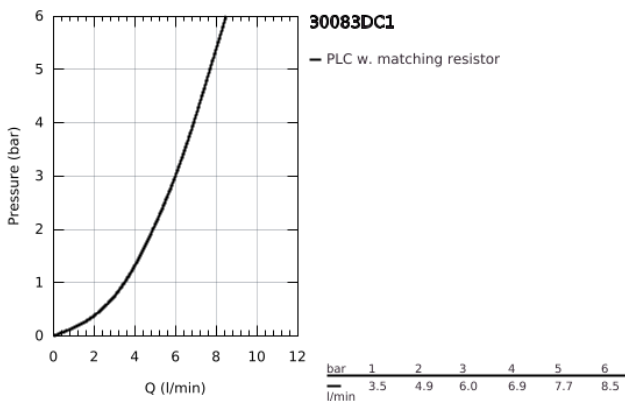

## 30 083 DC1 GROHE RED DUO KONYHAI CSAPTELEP ÉS M-ES MÉRETŰ BOJLER

### TERMÉKLEÍRÁS

- Szín: SuperSteel
- az alábbiakból áll:
- GROHE Red Duo egykaros mosogató csaptelep
- Egylyukas kivitel
- C-kifolyószár
- GROHE ChildLock nyomógombos gyerekszár a bojler működtetéséhez
- A TÜV által hitelesített hármas elektronikus biztosítékok a forró víz véletlen bekapcsolása ellen
- GROHE LongLife felületkezelés
- GROHE SilkMove 28 mm-es kerámiabetét
- hőszigetelt kifolyócső, 150° elfordíthatóság
- különválasztott vízjáratok
- flexibilis csatlakozótömlők
- csatlakozás a Grohe Red bojlerhez
- GROHE Red bojler M-es méret
- forró- és melegvíz tárolására
- 3 liter 100° C forrásban levő víz
- 4 liter teljes kapacitás
- szükséges bemeneti nyomás: 1-7 bar
- rugalmas csatlakozótömlővel és kimeneti nyílással forrásban lévő vízhez
- CE-minősítéssel
- energia ellátás 230 V 50 Hz
- teljesítmény-felvétel: 2100 W
- teljesítmény-felvétel készenléti üzemben: 15 W
- energiahatékonysági osztály: A
- GROHE Blue S-es méretű szűrőfilter készlet
- a bojler vízkő elleni védelmére
- kapacitás: 600 liter, 20° dKH-n
- áramlási sebességmérő egység