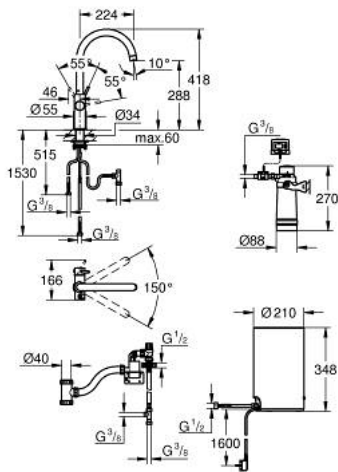

30 083 DL1 GROHE RED DUO KONYHAI CSAPTELEP ÉS M-ES MÉRETŰ BOJLER

TERMÉKLEÍRÁS

- Szín: Brushed Warm Sunset
- az alábbiakból áll:
- GROHE Red Duo egykaros mosogató csaptelep
- Egylyukas kivitel
- C-kifolyószár
- GROHE ChildLock nyomógombos gyerekszár a bojler működtetéséhez
- A TÜV által hitelesített hármas elektronikus biztosítékok a forró víz véletlen bekapcsolása ellen
- GROHE LongLife felületkezelés
- GROHE SilkMove 28 mm-es kerámiabetét
- szigetelt csöcszonk
- elfordítási szög 150°
- különválasztott vízjáratok
- flexibilis csatlakozótömlők
- csatlakozás a Grohe Red bojlerhez
- GROHE Red bojler M-es méret
- forró- és melegvíz tárolására
- 3 liter 100° C forrásban levő víz
- 4 liter teljes kapacitás
- szükséges bemeneti nyomás: 1-7 bar
- rugalmas csatlakozótömlővel és kimeneti nyílással forrásban lévő vízhez
- CE-minősítéssel
- energia ellátás 230 V 50 Hz
- teljesítmény-felvétel: 2100 W
- teljesítmény-felvétel készenléti üzemben: 15 W
- energiahatékonysági osztály: A
- GROHE Blue S-es méretű szűrőfilter készlet
- a bojler vízkő elleni védelmére
- kapacitás: 600 liter, 20° dKH-n
- áramlási sebességmérő egység

30 083 DL1 GROHE RED DUO KONYHAI CSAPTELEP ÉS M-ES MÉRETŰ BOJLER

ALKATRÉSZEK , március 2018 – now

- 1: rögzítőgyűrű (Cikkszám 07419000)
 - 4: Kartus (keverő) (Cikkszám 46580000)
 - 6: Működtető egység (Cikkszám 46997DL0)
 - 7: Bojler, M-es méret (Cikkszám 40830001)
 - 8: Biztonsági csoport (Cikkszám 48371000)
 - 9: S-es méretű filter kezdőszett (Cikkszám 40438001)
 - 9.1: Szűrőfilter fejegység (Cikkszám 64508001)
 - 9.2: Szűrőfilter, S-es méret (Cikkszám 40404001)
 - 10: Keverőszelep (Cikkszám 40841001)*
 - 11: Szűrőfilter, L-es méret (Cikkszám 40412001)*
 - 12: Szűrőfilter, M-es méret (Cikkszám 40430001)*
 - 13: Aktívszén-szűrő (Cikkszám 40547001)*
 - 14: UltraSafe szűrőfilter (Cikkszám 40575001)*
 - 15: Magnesium+ szűrőfilter (Cikkszám 40691001)*
- * Opcionális kiegészítők