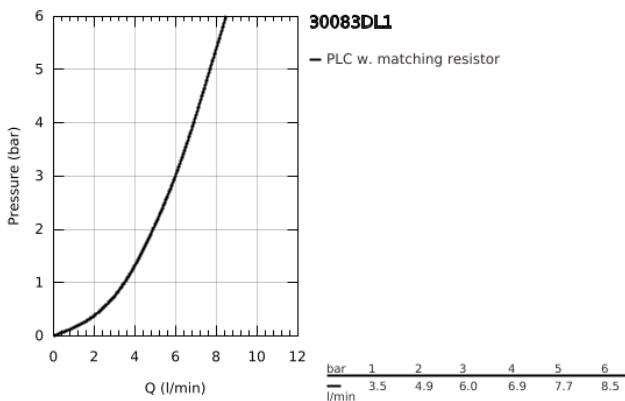

30 083 DL1 GROHE RED DUO KONYHAI CSAPTELEP ÉS M-ES MÉRETŰ BOJLER

TERMÉKLEÍRÁS

- Szín: Brushed Warm Sunset
- az alábbiakból áll:
- GROHE Red Duo egykaros mosogató csaptelep
- Egylyukas kivitel
- C-kifolyószár
- GROHE ChildLock nyomógombos gyerekszár a bojler működtetéséhez
- A TÜV által hitelesített hármas elektronikus biztosítékok a forró víz véletlen bekapcsolása ellen
- GROHE LongLife felületkezelés
- GROHE SilkMove 28 mm-es kerámiabetét
- szigetelt csöcszonk
- elfordítási szög 150°
- különválasztott vízjáratok
- flexibilis csatlakozótömlők
- csatlakozás a Grohe Red bojlerhez
- GROHE Red bojler M-es méret
- forró- és melegvíz tárolására
- 3 liter 100° C forrásban levő víz
- 4 liter teljes kapacitás
- szükséges bemeneti nyomás: 1-7 bar
- rugalmas csatlakozótömlővel és kimeneti nyílással forrásban lévő vízhez
- CE-minősítéssel
- energia ellátás 230 V 50 Hz
- teljesítmény-felvétel: 2100 W
- teljesítmény-felvétel készenléti üzemben: 15 W
- energiahatékonysági osztály: A
- GROHE Blue S-es méretű szűrőfilter készlet
- a bojler vízkő elleni védelmére
- kapacitás: 600 liter, 20° dKH-n
- áramlási sebességmérő egység

30 083 DL1 GROHE RED DUO KONYHAI CSAPTELEP ÉS M-ES MÉRETŰ BOJLER

ALKATRÉSZEK , március 2018 – now

- 1: rögzítőgyűrű (Cikkszám 07419000)
 - 4: Kartus (keverő) (Cikkszám 46580000)
 - 6: Működtető egység (Cikkszám 46997DL0)
 - 7: Bojler, M-es méret (Cikkszám 40830001)
 - 8: Biztonsági csoport (Cikkszám 48371000)
 - 9: S-es méretű filter kezdőszett (Cikkszám 40438001)
 - 9.1: Szűrőfilter fejegység (Cikkszám 64508001)
 - 9.2: Szűrőfilter, S-es méret (Cikkszám 40404001)
 - 10: Keverőszelep (Cikkszám 40841001)*
 - 11: Szűrőfilter, L-es méret (Cikkszám 40412001)*
 - 12: Szűrőfilter, M-es méret (Cikkszám 40430001)*
 - 13: Aktívszén-szűrő (Cikkszám 40547001)*
 - 14: UltraSafe szűrőfilter (Cikkszám 40575001)*
 - 15: Magnesium+ szűrőfilter (Cikkszám 40691001)*
- * Opcionális kiegészítők