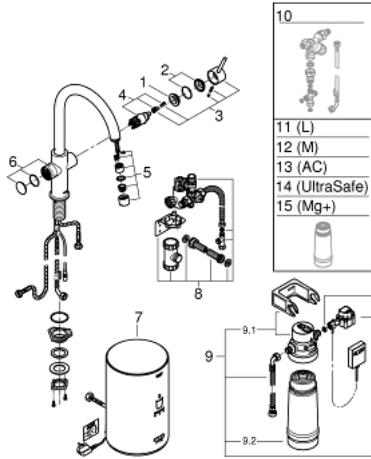

30 083 DL1 GROHE RED DUO KONYHAI CSAPTELEP ÉS M-ES MÉRETŰ BOJLER

TERMÉKLEÍRÁS

- Szín: Brushed Warm Sunset
- az alábbiakból áll:
- GROHE Red Duo egykaros mosogató csaptelep
- Egylyukas kivitel
- C-kifolyószár
- GROHE ChildLock nyomógombos gyerekszár a bojler működtetéséhez
- A TÜV által hitelesített hármas elektronikus biztosítékok a forró víz véletlen bekapcsolása ellen
- GROHE LongLife felületkezelés
- GROHE SilkMove 28 mm-es kerámiabetét
- szigetelt csöcszonk
- elfordítási szög 150°
- különválasztott vízjáratok
- flexibilis csatlakozótömlők
- csatlakozás a Grohe Red bojlerhez
- GROHE Red bojler M-es méret
- forró- és melegvíz tárolására
- 3 liter 100° C forrásban levő víz
- 4 liter teljes kapacitás
- szükséges bemeneti nyomás: 1-7 bar
- rugalmas csatlakozótömlővel és kimeneti nyílással forrásban lévő vízhez
- CE-minősítéssel
- energia ellátás 230 V 50 Hz
- teljesítmény-felvétel: 2100 W
- teljesítmény-felvétel készenléti üzemben: 15 W
- energiahatékonysági osztály: A
- GROHE Blue S-es méretű szűrőfilter készlet
- a bojler vízkő elleni védelmére
- kapacitás: 600 liter, 20° dKH-n
- áramlási sebességmérő egység

30 083 DL1 GROHE RED DUO KONYHAI CSAPTELEP ÉS M-ES MÉRETŰ BOJLER

ALKATRÉSZEK , március 2018 – now

- 1: rögzítőgyűrű (Cikkszám 07419000)
 - 4: Kartus (keverő) (Cikkszám 46580000)
 - 6: Működtető egység (Cikkszám 46997DL0)
 - 7: Bojler, M-es méret (Cikkszám 40830001)
 - 8: Biztonsági csoport (Cikkszám 48371000)
 - 9: S-es méretű filter kezdőszett (Cikkszám 40438001)
 - 9.1: Szűrőfilter fejegység (Cikkszám 64508001)
 - 9.2: Szűrőfilter, S-es méret (Cikkszám 40404001)
 - 10: Keverőszelep (Cikkszám 40841001)*
 - 11: Szűrőfilter, L-es méret (Cikkszám 40412001)*
 - 12: Szűrőfilter, M-es méret (Cikkszám 40430001)*
 - 13: Aktívszén-szűrő (Cikkszám 40547001)*
 - 14: UltraSafe szűrőfilter (Cikkszám 40575001)*
 - 15: Magnesium+ szűrőfilter (Cikkszám 40691001)*
- * Opcionális kiegészítők