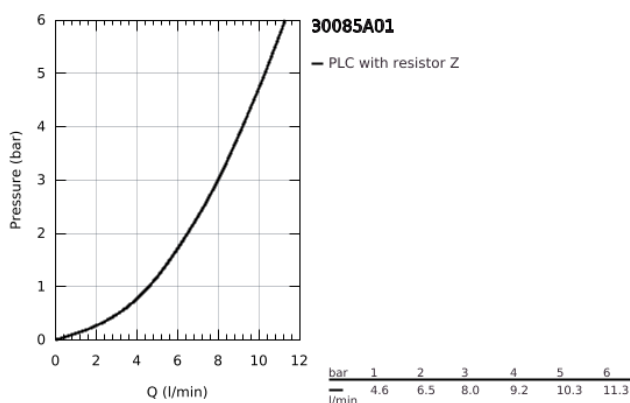

## 30 085 A01 GROHE RED MONO EGYVIZES KONYHAI CSAPTELEP ÉS M-ES MÉRETŰ BOJLER

### TERMÉKLEÍRÁS

- Szín: Hard Graphite
- az alábbiakból áll:
  - GROHE Red Mono szűrtvizes csaptelep
  - Egylyukas kivitel
  - C-kifolyószár
  - GROHE ChildLock nyomógombos gyerekszár a bojler működtetéséhez
  - A TÜV által hitelesített hármas elektronikus biztosítékok a forró víz véletlen bekapcsolása ellen
  - GROHE LongLife felületkezelés
  - szigetelt csöcsonk
  - elfordítási szög 150°
  - csatlakozás a Grohe Red bojlerhez
  - GROHE Red bojler M-es méret
  - forró- és melegvíz tárolására
  - 3 liter 100° C forrásban levő víz
  - 4 liter teljes kapacitás
  - szükséges bemeneti nyomás: 1-7 bar
  - rugalmas csatlakozótömlővel és kimeneti nyílással forrásban lévő vízhez
  - CE-minősítéssel
  - energia ellátás 230 V 50 Hz
  - teljesítmény-felvétel: 2100 W
  - teljesítmény-felvétel készenléti üzemben: 15 W
  - energiahatékonysági osztály: A
  - GROHE Blue S-es méretű szűrőfilter készlet
  - a bojler vízkő elleni védelmére
  - kapacitás: 600 liter, 20° dKH-n
  - áramlási sebességmérő egység