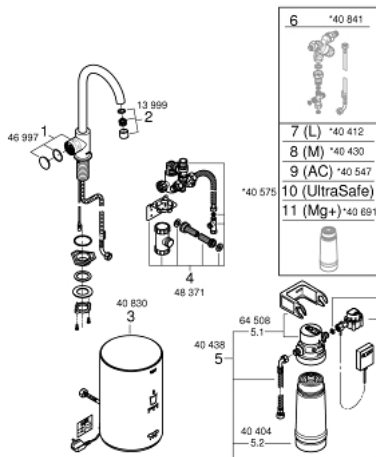

## 30 085 A01 GROHE RED MONO EGYVIZES KONYHAI CSAPTELEP ÉS M-ES MÉRETŰ BOJLER

### TERMÉKLEÍRÁS

- Szín: Hard Graphite
- az alábbiakból áll:
  - GROHE Red Mono szűrtvizes csaptelep
  - Egylyukas kivitel
  - C-kifolyószár
  - GROHE ChildLock nyomógombos gyerekszár a bojler működtetéséhez
  - A TÜV által hitelesített hármas elektronikus biztosítékok a forró víz véletlen bekapcsolása ellen
  - GROHE LongLife felületkezelés
  - szigetelt csöcsonk
  - elfordítási szög 150°
  - csatlakozás a Grohe Red bojlerhez
  - GROHE Red bojler M-es méret
  - forró- és melegvíz tárolására
  - 3 liter 100° C forrásban levő víz
  - 4 liter teljes kapacitás
  - szükséges bemeneti nyomás: 1-7 bar
  - rugalmas csatlakozótömlővel és kimeneti nyílással forrásban lévő vízhez
  - CE-minősítéssel
  - energia ellátás 230 V 50 Hz
  - teljesítmény-felvétel: 2100 W
  - teljesítmény-felvétel készenléti üzemben: 15 W
  - energiahatékonysági osztály: A
  - GROHE Blue S-es méretű szűrőfilter készlet
  - a bojler vízkő elleni védelmére
  - kapacitás: 600 liter, 20° dKH-n
  - áramlási sebességmérő egység

### ALKATRÉSZEK , március 2018 – now

- 1: Működtető egység (Cikkszám 46997A00)
- 3: Bojler, M-es méret (Cikkszám 40830001)
- 4: Biztonsági csoport (Cikkszám 48371000)
- 5: S-es méretű filter kezdőszett (Cikkszám 40438001)
- 5.1: Szűrőfilter fejegység (Cikkszám 64508001)
- 5.2: Szűrőfilter, S-es méret (Cikkszám 40404001)
- 6: Keverőszelep (Cikkszám 40841001)\*
- 7: Szűrőfilter, L-es méret (Cikkszám 40412001)\*
- 8: Szűrőfilter, M-es méret (Cikkszám 40430001)\*
- 9: Aktív-szén-szűrő (Cikkszám 40547001)\*
- 10: UltraSafe szűrőfilter (Cikkszám 40575001)\*
- 11: Magnesium+ szűrőfilter (Cikkszám 40691001)\*