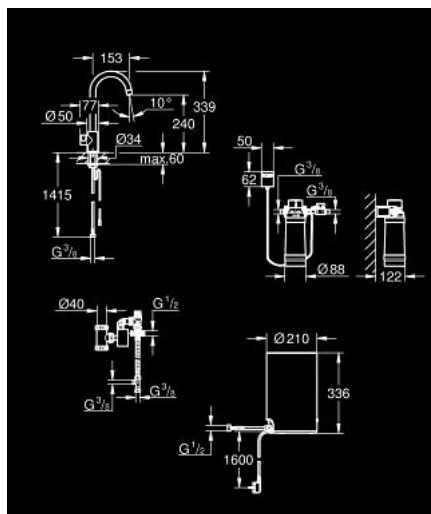

## 30 085 A01 GROHE RED MONO EGYVIZES KONYHAI CSAPTELEP ÉS M-ES MÉRETŰ BOJLER

### TERMÉKLEÍRÁS

- Szín: Hard Graphite
- az alábbiakból áll:
  - GROHE Red Mono szűrtvizes csaptelep
  - Egylyukas kivitel
  - C-kifolyószár
  - GROHE ChildLock nyomógombos gyerekszár a bojler működtetéséhez
  - A TÜV által hitelesített hármas elektronikus biztosítékok a forró víz véletlen bekapcsolása ellen
  - GROHE LongLife felületkezelés
  - szigetelt csöcsonk
  - elfordítási szög 150°
  - csatlakozás a Grohe Red bojlerhez
  - GROHE Red bojler M-es méret
  - forró- és melegvíz tárolására
  - 3 liter 100° C forrásban levő víz
  - 4 liter teljes kapacitás
  - szükséges bemeneti nyomás: 1-7 bar
  - rugalmas csatlakozótömlővel és kimeneti nyílással forrásban lévő vízhez
  - CE-minősítéssel
  - energia ellátás 230 V 50 Hz
  - teljesítmény-felvétel: 2100 W
  - teljesítmény-felvétel készenléti üzemben: 15 W
  - energiahatékonysági osztály: A
  - GROHE Blue S-es méretű szűrőfilter készlet
  - a bojler vízkő elleni védelmére
  - kapacitás: 600 liter, 20° dKH-n
  - áramlási sebességmérő egység