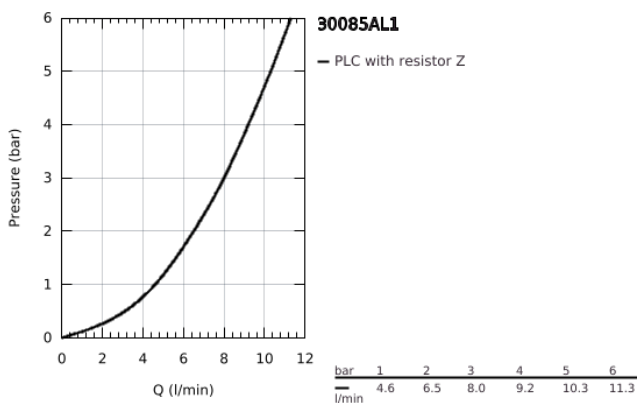

30 085 AL1 GROHE RED MONO EGYVIZES KONYHAI CSAPTELEP ÉS M-ES MÉRETŰ BOJLER

TERMÉKLEÍRÁS

- Szín: Brushed Hard Graphite
- az alábbiakból áll:
 - GROHE Red Mono szűrtvizes csaptelep
 - Egylyukas kivitel
 - C-kifolyószár
 - GROHE ChildLock nyomógombos gyerekszár a bojler működtetéséhez
 - A TÜV által hitelesített hármas elektronikus biztosítékok a forró víz véletlen bekapcsolása ellen
 - GROHE LongLife felületkezelés
 - hőszigetelt kifolyócső, 150° elfordíthatóság
 - csatlakozás a Grohe Red bojlerhez
 - GROHE Red bojler M-es méret
 - forró- és melegvíz tárolására
 - 3 liter 100° C forrásban levő víz
 - 4 liter teljes kapacitás
 - szükséges bemeneti nyomás: 1-7 bar
 - rugalmas csatlakozótömlővel és kimeneti nyílással forrásban lévő vízhez
 - CE-minősítéssel
 - energia ellátás 230 V 50 Hz
 - teljesítmény-felvétel: 2100 W
 - teljesítmény-felvétel készenléti üzemben: 15 W
 - energiahatékonysági osztály: A
 - GROHE Blue S-es méretű szűrőfilter készlet
 - a bojler vízkő elleni védelmére
 - kapacitás: 600 liter, 20° dKH-n
 - áramlási sebességmérő egység

30 085 AL1 GROHE RED MONO EGYVIZES KONYHAI CSAPTELEP ÉS M-ES MÉRETŰ BOJLER

ALKATRÉSZEK , március 2018 – now

- 1: Működtető egység (Cikkszám 46997AL0)
- 2: Gyöngyöztető (Cikkszám 13999AL0)
- 3: Bojler, M-es méret (Cikkszám 40830001)
- 4: Biztonsági csoport (Cikkszám 48371000)
- 5: S-es méretű filter kezdőszett (Cikkszám 40438001)
- 5.1: Szűrőfilter fejegység (Cikkszám 64508001)
- 5.2: Szűrőfilter, S-es méret (Cikkszám 40404001)
- 6: Keverőszelep (Cikkszám 40841001)*
- 7: Szűrőfilter, L-es méret (Cikkszám 40412001)*
- 8: Szűrőfilter, M-es méret (Cikkszám 40430001)*
- 9: Aktívszén-szűrő (Cikkszám 40547001)*
- 10: UltraSafe szűrőfilter (Cikkszám 40575001)*
- 11: Magnesium+ szűrőfilter (Cikkszám 40691001)*