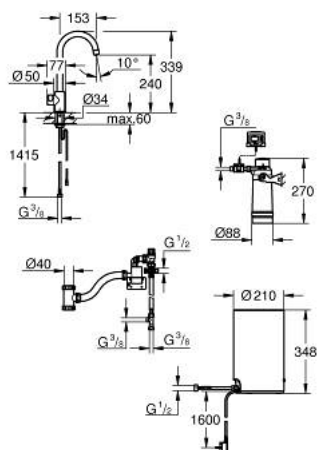

30 085 AL1 GROHE RED MONO EGYVIZES KONYHAI CSAPTELEP ÉS M-ES MÉRETŰ BOJLER

TERMÉKLEÍRÁS

- Szín: Brushed Hard Graphite
- az alábbiakból áll:
 - GROHE Red Mono szűrtvizes csaptelep
 - Egylyukas kivitel
 - C-kifolyószár
 - GROHE ChildLock nyomógombos gyerekszár a bojler működtetéséhez
 - A TÜV által hitelesített hármas elektronikus biztosítékok a forró víz véletlen bekapcsolása ellen
 - GROHE LongLife felületkezelés
 - hőszigetelt kifolyócső, 150° elfordíthatóság
 - csatlakozás a Grohe Red bojlerhez
 - GROHE Red bojler M-es méret
 - forró- és melegvíz tárolására
 - 3 liter 100° C forrásban levő víz
 - 4 liter teljes kapacitás
 - szükséges bemeneti nyomás: 1-7 bar
 - rugalmas csatlakozótömlővel és kimeneti nyílással forrásban lévő vízhez
 - CE-minősítéssel
 - energia ellátás 230 V 50 Hz
 - teljesítmény-felvétel: 2100 W
 - teljesítmény-felvétel készenléti üzemben: 15 W
 - energiahatékonysági osztály: A
 - GROHE Blue S-es méretű szűrőfilter készlet
 - a bojler vízkő elleni védelmére
 - kapacitás: 600 liter, 20° dKH-n
 - áramlási sebességmérő egység

30 085 AL1 GROHE RED MONO EGYVIZES KONYHAI CSAPTELEP ÉS M-ES MÉRETŰ BOJLER

ALKATRÉSZEK , március 2018 – now

- 1: Működtető egység (Cikkszám 46997AL0)
- 2: Gyöngyöztető (Cikkszám 13999AL0)
- 3: Bojler, M-es méret (Cikkszám 40830001)
- 4: Biztonsági csoport (Cikkszám 48371000)
- 5: S-es méretű filter kezdőszett (Cikkszám 40438001)
- 5.1: Szűrőfilter fejegység (Cikkszám 64508001)
- 5.2: Szűrőfilter, S-es méret (Cikkszám 40404001)
- 6: Keverőszelep (Cikkszám 40841001)*
- 7: Szűrőfilter, L-es méret (Cikkszám 40412001)*
- 8: Szűrőfilter, M-es méret (Cikkszám 40430001)*
- 9: Aktívszén-szűrő (Cikkszám 40547001)*
- 10: UltraSafe szűrőfilter (Cikkszám 40575001)*
- 11: Magnesium+ szűrőfilter (Cikkszám 40691001)*