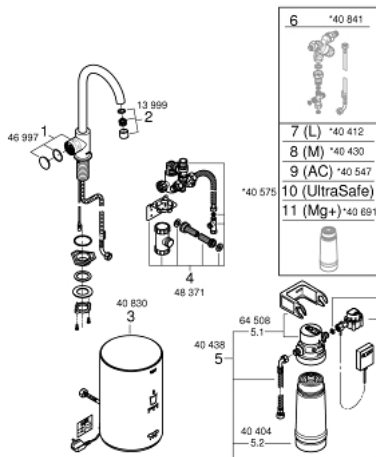

30 085 AL1 GROHE RED MONO EGYVIZES KONYHAI CSAPTELEP ÉS M-ES MÉRETŰ BOJLER

TERMÉKLEÍRÁS

- Szín: Brushed Hard Graphite
- az alábbiakból áll:
 - GROHE Red Mono szűrtvizes csaptelep
 - Egylyukas kivitel
 - C-kifolyószár
 - GROHE ChildLock nyomógombos gyerekszár a bojler működtetéséhez
 - A TÜV által hitelesített hármas elektronikus biztosítékok a forró víz véletlen bekapcsolása ellen
 - GROHE LongLife felületkezelés
 - hőszigetelt kifolyócső, 150° elfordíthatóság
 - csatlakozás a Grohe Red bojlerhez
 - GROHE Red bojler M-es méret
 - forró- és melegvíz tárolására
 - 3 liter 100° C forrásban levő víz
 - 4 liter teljes kapacitás
 - szükséges bemeneti nyomás: 1-7 bar
 - rugalmas csatlakozótömlővel és kimeneti nyílással forrásban lévő vízhez
 - CE-minősítéssel
 - energia ellátás 230 V 50 Hz
 - teljesítmény-felvétel: 2100 W
 - teljesítmény-felvétel készenléti üzemben: 15 W
 - energiahatékonysági osztály: A
 - GROHE Blue S-es méretű szűrőfilter készlet
 - a bojler vízkő elleni védelmére
 - kapacitás: 600 liter, 20° dKH-n
 - áramlási sebességmérő egység

30 085 AL1 GROHE RED MONO EGYVIZES KONYHAI CSAPTELEP ÉS M-ES MÉRETŰ BOJLER

ALKATRÉSZEK , március 2018 – now

- 1: Működtető egység (Cikkszám 46997AL0)
- 2: Gyöngyöztető (Cikkszám 13999AL0)
- 3: Bojler, M-es méret (Cikkszám 40830001)
- 4: Biztonsági csoport (Cikkszám 48371000)
- 5: S-es méretű filter kezdőszett (Cikkszám 40438001)
- 5.1: Szűrőfilter fejegység (Cikkszám 64508001)
- 5.2: Szűrőfilter, S-es méret (Cikkszám 40404001)
- 6: Keverőszelep (Cikkszám 40841001)*
- 7: Szűrőfilter, L-es méret (Cikkszám 40412001)*
- 8: Szűrőfilter, M-es méret (Cikkszám 40430001)*
- 9: Aktívszén-szűrő (Cikkszám 40547001)*
- 10: UltraSafe szűrőfilter (Cikkszám 40575001)*
- 11: Magnesium+ szűrőfilter (Cikkszám 40691001)*