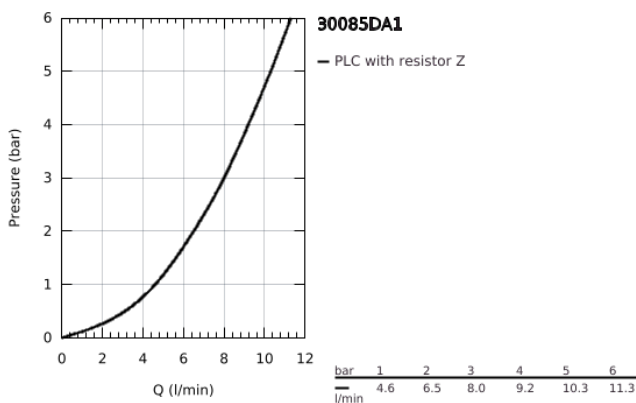

30 085 DA1 GROHE RED MONO EGYVIZES KONYHAI CSAPTELEP ÉS M-ES MÉRETŰ BOJLER

TERMÉKLEÍRÁS

- Szín: Warm Sunset
- az alábbiakból áll:
 - GROHE Red Mono szűrtvizes csaptelep
 - Egylyukas kivitel
 - C-kifolyószár
 - GROHE ChildLock nyomógombos gyerekszár a bojler működtetéséhez
 - A TÜV által hitelesített hármas elektronikus biztosítékok a forró víz véletlen bekapcsolása ellen
 - GROHE LongLife felületkezelés
 - szigetelt csöcszonk
 - elfordítási szög 150°
 - csatlakozás a Grohe Red bojlerhez
 - GROHE Red bojler M-es méret
 - forró- és melegvíz tárolására
 - 3 liter 100° C forrásban levő víz
 - 4 liter teljes kapacitás
 - szükséges bemeneti nyomás: 1-7 bar
 - rugalmas csatlakozótömlővel és kimeneti nyílással forrásban lévő vízhez
 - CE-minősítéssel
 - energia ellátás 230 V 50 Hz
 - teljesítmény-felvétel: 2100 W
 - teljesítmény-felvétel készenléti üzemben: 15 W
 - energiahatékonysági osztály: A
 - GROHE Blue S-es méretű szűrőfilter készlet
 - a bojler vízkő elleni védelmére
 - kapacitás: 600 liter, 20° dKH-n
 - áramlási sebességmérő egység

30 085 DA1 GROHE RED MONO EGYVIZES KONYHAI CSAPTELEP ÉS M-ES MÉRETŰ BOJLER

ALKATRÉSZEK , március 2018 – now

- 1: Működtető egység (Cikkszám 46997DA0)
- 3: Bojler, M-es méret (Cikkszám 40830001)
- 4: Biztonsági csoport (Cikkszám 48371000)
- 5: S-es méretű filter kezdőszett (Cikkszám 40438001)
- 5.1: Szűrőfilter fejegység (Cikkszám 64508001)
- 5.2: Szűrőfilter, S-es méret (Cikkszám 40404001)
- 6: Keverőszelep (Cikkszám 40841001)*
- 7: Szűrőfilter, L-es méret (Cikkszám 40412001)*
- 8: Szűrőfilter, M-es méret (Cikkszám 40430001)*
- 9: Aktívszén-szűrő (Cikkszám 40547001)*
- 10: UltraSafe szűrőfilter (Cikkszám 40575001)*
- 11: Magnesium+ szűrőfilter (Cikkszám 40691001)*