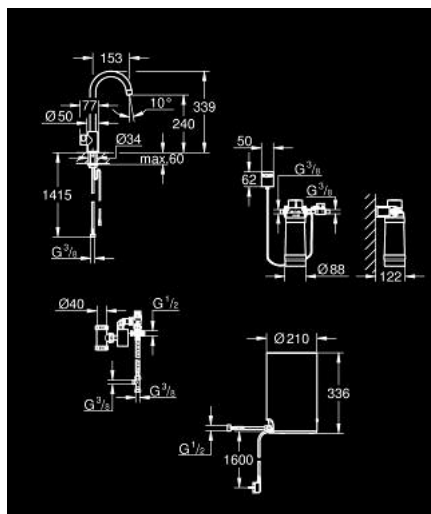

30 085 DA1 GROHE RED MONO EGYVIZES KONYHAI CSAPTELEP ÉS M-ES MÉRETŰ BOJLER

TERMÉKLEÍRÁS

- Szín: Warm Sunset
- az alábbiakból áll:
 - GROHE Red Mono szűrtvizes csaptelep
 - Egylyukas kivitel
 - C-kifolyószár
 - GROHE ChildLock nyomógombos gyerekszár a bojler működtetéséhez
 - A TÜV által hitelesített hármas elektronikus biztosítékok a forró víz véletlen bekapcsolása ellen
 - GROHE LongLife felületkezelés
 - szigetelt csöcszonk
 - elfordítási szög 150°
 - csatlakozás a Grohe Red bojlerhez
 - GROHE Red bojler M-es méret
 - forró- és melegvíz tárolására
 - 3 liter 100° C forrásban levő víz
 - 4 liter teljes kapacitás
 - szükséges bemeneti nyomás: 1-7 bar
 - rugalmas csatlakozótömlővel és kimeneti nyílással forrásban lévő vízhez
 - CE-minősítéssel
 - energia ellátás 230 V 50 Hz
 - teljesítmény-felvétel: 2100 W
 - teljesítmény-felvétel készenléti üzemben: 15 W
 - energiahatékonysági osztály: A
 - GROHE Blue S-es méretű szűrőfilter készlet
 - a bojler vízkő elleni védelmére
 - kapacitás: 600 liter, 20° dKH-n
 - áramlási sebességmérő egység

30 085 DA1 GROHE RED MONO EGYVIZES KONYHAI CSAPTELEP ÉS M-ES MÉRETŰ BOJLER

ALKATRÉSZEK , március 2018 – now

- 1: Működtető egység (Cikkszám 46997DA0)
- 3: Bojler, M-es méret (Cikkszám 40830001)
- 4: Biztonsági csoport (Cikkszám 48371000)
- 5: S-es méretű filter kezdőszett (Cikkszám 40438001)
- 5.1: Szűrőfilter fejegység (Cikkszám 64508001)
- 5.2: Szűrőfilter, S-es méret (Cikkszám 40404001)
- 6: Keverőszelep (Cikkszám 40841001)*
- 7: Szűrőfilter, L-es méret (Cikkszám 40412001)*
- 8: Szűrőfilter, M-es méret (Cikkszám 40430001)*
- 9: Aktívszén-szűrő (Cikkszám 40547001)*
- 10: UltraSafe szűrőfilter (Cikkszám 40575001)*
- 11: Magnesium+ szűrőfilter (Cikkszám 40691001)*