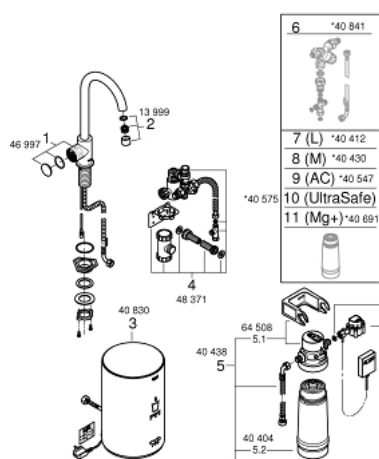

30 085 DA1 GROHE RED MONO EGYVIZES KONYHAI CSAPTELEP ÉS M-ES MÉRETŰ BOJLER

TERMÉKLEÍRÁS

- Szín: Warm Sunset
- az alábbiakból áll:
 - GROHE Red Mono szűrtvizes csaptelep
 - Egylyukas kivitel
 - C-kifolyószár
 - GROHE ChildLock nyomógombos gyerekszár a bojler működtetéséhez
 - A TÜV által hitelesített hármas elektronikus biztosítékok a forró víz véletlen bekapcsolása ellen
 - GROHE LongLife felületkezelés
 - szigetelt csöcszonk
 - elfordítási szög 150°
 - csatlakozás a Grohe Red bojlerhez
 - GROHE Red bojler M-es méret
 - forró- és melegvíz tárolására
 - 3 liter 100° C forrásban levő víz
 - 4 liter teljes kapacitás
 - szükséges bemeneti nyomás: 1-7 bar
 - rugalmas csatlakozótömlővel és kimeneti nyílással forrásban lévő vízhez
 - CE-minősítéssel
 - energia ellátás 230 V 50 Hz
 - teljesítmény-felvétel: 2100 W
 - teljesítmény-felvétel készenléti üzemben: 15 W
 - energiahatékonysági osztály: A
 - GROHE Blue S-es méretű szűrőfilter készlet
 - a bojler vízkő elleni védelmére
 - kapacitás: 600 liter, 20° dKH-n
 - áramlási sebességmérő egység

30 085 DA1 GROHE RED MONO EGYVIZES KONYHAI CSAPTELEP ÉS M-ES MÉRETŰ BOJLER

ALKATRÉSZEK , március 2018 – now

- 1: Működtető egység (Cikkszám 46997DA0)
- 3: Bojler, M-es méret (Cikkszám 40830001)
- 4: Biztonsági csoport (Cikkszám 48371000)
- 5: S-es méretű filter kezdőszett (Cikkszám 40438001)
- 5.1: Szűrőfilter fejegység (Cikkszám 64508001)
- 5.2: Szűrőfilter, S-es méret (Cikkszám 40404001)
- 6: Keverőszelep (Cikkszám 40841001)*
- 7: Szűrőfilter, L-es méret (Cikkszám 40412001)*
- 8: Szűrőfilter, M-es méret (Cikkszám 40430001)*
- 9: Aktívszén-szűrő (Cikkszám 40547001)*
- 10: UltraSafe szűrőfilter (Cikkszám 40575001)*
- 11: Magnesium+ szűrőfilter (Cikkszám 40691001)*