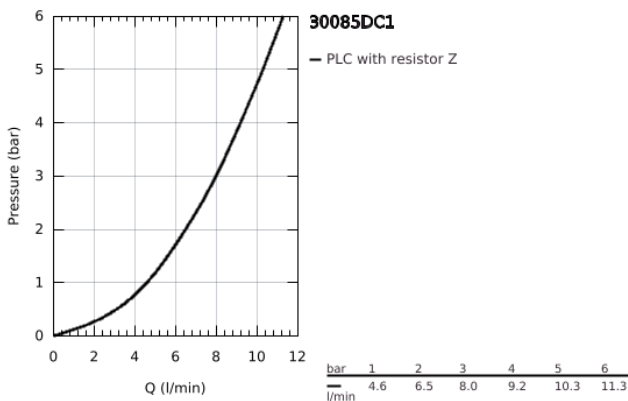

30 085 DC1 GROHE RED MONO EGYVIZES KONYHAI CSAPTELEP ÉS M-ES MÉRETŰ BOJLER

TERMÉKLEÍRÁS

- Szín: SuperSteel
- az alábbiakból áll:
 - GROHE Red Mono szűrtvizes csaptelep
 - Egylyukas kivitel
 - C-kifolyósár
 - GROHE ChildLock nyomógombos gyerekszár a bojler működtetéséhez
 - A TÜV által hitelesített hármas elektronikus biztosítékok a forró víz véletlen bekapcsolása ellen
 - GROHE LongLife felületkezelés
 - hőszigetelt kifolyócső, 150° elfordíthatóság
 - csatlakozás a Grohe Red bojlerhez
 - GROHE Red bojler M-es méret
 - forró- és melegvíz tárolására
 - 3 liter 100° C forrásban levő víz
 - 4 liter teljes kapacitás
 - szükséges bemeneti nyomás: 1-7 bar
 - rugalmas csatlakozótömlővel és kimeneti nyílással forrásban lévő vízhez
 - CE-minősítéssel
 - energia ellátás 230 V 50 Hz
 - teljesítmény-felvétel: 2100 W
 - teljesítmény-felvétel készenléti üzemben: 15 W
 - energiahatékonysági osztály: A
 - GROHE Blue S-es méretű szűrőfilter készlet
 - a bojler vízkő elleni védelmére
 - kapacitás: 600 liter, 20° dKH-n
 - áramlási sebességmérő egység

30 085 DC1 GROHE RED MONO EGYVIZES KONYHAI CSAPTELEP ÉS M-ES MÉRETŰ BOJLER

ALKATRÉSZEK , augusztus 2013 – now

- 1: Működtető egység (Cikkszám 46997DC0)
- 2: Gyöngyöztető (Cikkszám 13999DC0)
- 3: Bojler, M-es méret (Cikkszám 40830001)
- 4: Biztonsági csoport (Cikkszám 48371000)
- 5: S-es méretű filter kezdőszett (Cikkszám 40438001)
- 5.1: Szűrőfilter fejegység (Cikkszám 64508001)
- 5.2: Szűrőfilter, S-es méret (Cikkszám 40404001)
- 6: Keverőszelep (Cikkszám 40841001)*
- 7: Szűrőfilter, L-es méret (Cikkszám 40412001)*
- 8: Szűrőfilter, M-es méret (Cikkszám 40430001)*
- 9: Aktívszén-szűrő (Cikkszám 40547001)*
- 10: UltraSafe szűrőfilter (Cikkszám 40575001)*
- 11: Magnesium+ szűrőfilter (Cikkszám 40691001)*