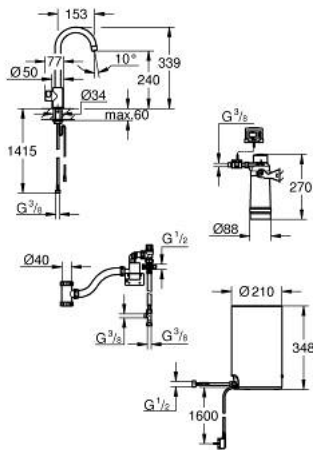

30 085 DC1 GROHE RED MONO EGYVIZES KONYHAI CSAPTELEP ÉS M-ES MÉRETŰ BOJLER

TERMÉKLEÍRÁS

- Szín: SuperSteel
- az alábbiakból áll:
 - GROHE Red Mono szűrtvizes csaptelep
 - Egylyukas kivitel
 - C-kifolyósár
 - GROHE ChildLock nyomógombos gyerekszár a bojler működtetéséhez
 - A TÜV által hitelesített hármas elektronikus biztosítékok a forró víz véletlen bekapcsolása ellen
 - GROHE LongLife felületkezelés
 - hőszigetelt kifolyócső, 150° elfordíthatóság
 - csatlakozás a Grohe Red bojlerhez
 - GROHE Red bojler M-es méret
 - forró- és melegvíz tárolására
 - 3 liter 100° C forrásban levő víz
 - 4 liter teljes kapacitás
 - szükséges bemeneti nyomás: 1-7 bar
 - rugalmas csatlakozótömlővel és kimeneti nyílással forrásban lévő vízhez
 - CE-minősítéssel
 - energia ellátás 230 V 50 Hz
 - teljesítmény-felvétel: 2100 W
 - teljesítmény-felvétel készenléti üzemben: 15 W
 - energiahatékonysági osztály: A
 - GROHE Blue S-es méretű szűrőfilter készlet
 - a bojler vízkő elleni védelmére
 - kapacitás: 600 liter, 20° dKH-n
 - áramlási sebességmérő egység

30 085 DC1 GROHE RED MONO EGYVIZES KONYHAI CSAPTELEP ÉS M-ES MÉRETŰ BOJLER

ALKATRÉSZEK , augusztus 2013 – now

- 1: Működtető egység (Cikkszám 46997DC0)
- 2: Gyöngyöztető (Cikkszám 13999DC0)
- 3: Bojler, M-es méret (Cikkszám 40830001)
- 4: Biztonsági csoport (Cikkszám 48371000)
- 5: S-es méretű filter kezdőszett (Cikkszám 40438001)
- 5.1: Szűrőfilter fejegység (Cikkszám 64508001)
- 5.2: Szűrőfilter, S-es méret (Cikkszám 40404001)
- 6: Keverőszelep (Cikkszám 40841001)*
- 7: Szűrőfilter, L-es méret (Cikkszám 40412001)*
- 8: Szűrőfilter, M-es méret (Cikkszám 40430001)*
- 9: Aktívszén-szűrő (Cikkszám 40547001)*
- 10: UltraSafe szűrőfilter (Cikkszám 40575001)*
- 11: Magnesium+ szűrőfilter (Cikkszám 40691001)*