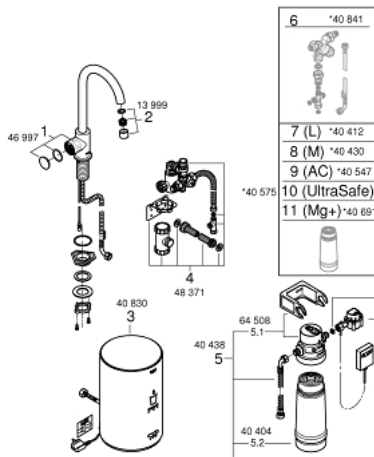

30 085 DC1 GROHE RED MONO EGYVIZES KONYHAI CSAPTELEP ÉS M-ES MÉRETŰ BOJLER

TERMÉKLEÍRÁS

- Szín: SuperSteel
- az alábbiakból áll:
 - GROHE Red Mono szűrtvizes csaptelep
 - Egylyukas kivitel
 - C-kifolyósár
 - GROHE ChildLock nyomógombos gyerekszár a bojler működtetéséhez
 - A TÜV által hitelesített hármas elektronikus biztosítékok a forró víz véletlen bekapcsolása ellen
 - GROHE LongLife felületkezelés
 - hőszigetelt kifolyócső, 150° elfordíthatóság
 - csatlakozás a Grohe Red bojlerhez
 - GROHE Red bojler M-es méret
 - forró- és melegvíz tárolására
 - 3 liter 100° C forrásban levő víz
 - 4 liter teljes kapacitás
 - szükséges bemeneti nyomás: 1-7 bar
 - rugalmas csatlakozótömlővel és kimeneti nyílással forrásban lévő vízhez
 - CE-minősítéssel
 - energia ellátás 230 V 50 Hz
 - teljesítmény-felvétel: 2100 W
 - teljesítmény-felvétel készenléti üzemben: 15 W
 - energiahatékonysági osztály: A
 - GROHE Blue S-es méretű szűrőfilter készlet
 - a bojler vízkő elleni védelmére
 - kapacitás: 600 liter, 20° dKH-n
 - áramlási sebességmérő egység

30 085 DC1 GROHE RED MONO EGYVIZES KONYHAI CSAPTELEP ÉS M-ES MÉRETŰ BOJLER

ALKATRÉSZEK , augusztus 2013 – now

- 1: Működtető egység (Cikkszám 46997DC0)
- 2: Gyöngyöztető (Cikkszám 13999DC0)
- 3: Bojler, M-es méret (Cikkszám 40830001)
- 4: Biztonsági csoport (Cikkszám 48371000)
- 5: S-es méretű filter kezdőszett (Cikkszám 40438001)
- 5.1: Szűrőfilter fejegység (Cikkszám 64508001)
- 5.2: Szűrőfilter, S-es méret (Cikkszám 40404001)
- 6: Keverőszelep (Cikkszám 40841001)*
- 7: Szűrőfilter, L-es méret (Cikkszám 40412001)*
- 8: Szűrőfilter, M-es méret (Cikkszám 40430001)*
- 9: Aktívszén-szűrő (Cikkszám 40547001)*
- 10: UltraSafe szűrőfilter (Cikkszám 40575001)*
- 11: Magnesium+ szűrőfilter (Cikkszám 40691001)*