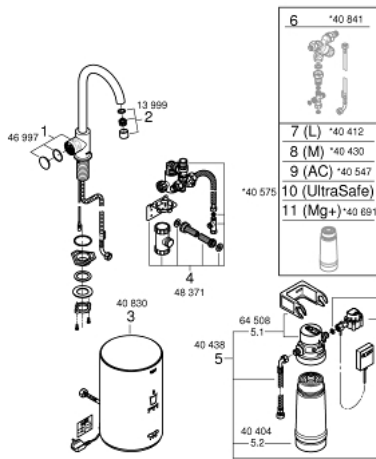

30 085 DL1 GROHE RED MONO EGYVIZES KONYHAI CSAPTELEP ÉS M-ES MÉRETŰ BOJLER

TERMÉKLEÍRÁS

- Szín: Brushed Warm Sunset
- az alábbiakból áll:
 - GROHE Red Mono szűrtvizes csaptelep
 - Egylyukas kivitel
 - C-kifolyószár
 - GROHE ChildLock nyomógombos gyerekszár a bojler működtetéséhez
 - A TÜV által hitelesített hármas elektronikus biztosítékok a forró víz véletlen bekapcsolása ellen
 - GROHE LongLife felületkezelés
 - szigetelt csöcsonk
 - elfordítási szög 150°
 - csatlakozás a Grohe Red bojlerhez
 - GROHE Red bojler M-es méret
 - forró- és melegvíz tárolására
 - 3 liter 100° C forrásban levő víz
 - 4 liter teljes kapacitás
 - szükséges bemeneti nyomás: 1-7 bar
 - rugalmas csatlakozótömlővel és kimeneti nyílással forrásban lévő vízhez
 - CE-minősítéssel
 - energia ellátás 230 V 50 Hz
 - teljesítmény-felvétel: 2100 W
 - teljesítmény-felvétel készenléti üzemben: 15 W
 - energiahatékonysági osztály: A
 - GROHE Blue S-es méretű szűrőfilter készlet
 - a bojler vízkő elleni védelmére
 - kapacitás: 600 liter, 20° dKH-n
 - áramlási sebességmérő egység

30 085 DL1 GROHE RED MONO EGYVIZES KONYHAI CSAPTELEP ÉS M-ES MÉRETŰ BOJLER

ALKATRÉSZEK , március 2018 – now

- 1: Működtető egység (Cikkszám 46997DL0)
- 3: Bojler, M-es méret (Cikkszám 40830001)
- 4: Biztonsági csoport (Cikkszám 48371000)
- 5: S-es méretű filter kezdőszett (Cikkszám 40438001)
- 5.1: Szűrőfilter fejegység (Cikkszám 64508001)
- 5.2: Szűrőfilter, S-es méret (Cikkszám 40404001)
- 6: Keverőszelep (Cikkszám 40841001)*
- 7: Szűrőfilter, L-es méret (Cikkszám 40412001)*
- 8: Szűrőfilter, M-es méret (Cikkszám 40430001)*
- 9: Aktívszén-szűrő (Cikkszám 40547001)*
- 10: UltraSafe szűrőfilter (Cikkszám 40575001)*
- 11: Magnesium+ szűrőfilter (Cikkszám 40691001)*