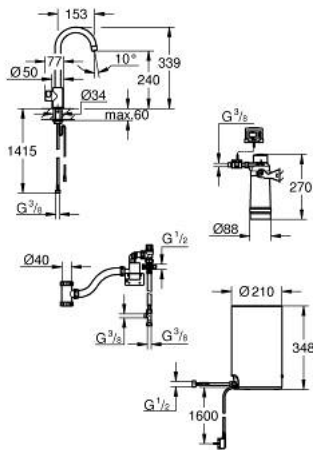

30 085 DL1 GROHE RED MONO EGYVIZES KONYHAI CSAPTELEP ÉS M-ES MÉRETŰ BOJLER

TERMÉKLEÍRÁS

- Szín: Brushed Warm Sunset
- az alábbiakból áll:
 - GROHE Red Mono szűrtvizes csaptelep
 - Egylyukas kivitel
 - C-kifolyószár
 - GROHE ChildLock nyomógombos gyerekszár a bojler működtetéséhez
 - A TÜV által hitelesített hármas elektronikus biztosítékok a forró víz véletlen bekapcsolása ellen
 - GROHE LongLife felületkezelés
 - szigetelt csöcsonk
 - elfordítási szög 150°
 - csatlakozás a Grohe Red bojlerhez
 - GROHE Red bojler M-es méret
 - forró- és melegvíz tárolására
 - 3 liter 100° C forrásban levő víz
 - 4 liter teljes kapacitás
 - szükséges bemeneti nyomás: 1-7 bar
 - rugalmas csatlakozótömlővel és kimeneti nyílással forrásban lévő vízhez
 - CE-minősítéssel
 - energia ellátás 230 V 50 Hz
 - teljesítmény-felvétel: 2100 W
 - teljesítmény-felvétel készenléti üzemben: 15 W
 - energiahatékonysági osztály: A
 - GROHE Blue S-es méretű szűrőfilter készlet
 - a bojler vízkő elleni védelmére
 - kapacitás: 600 liter, 20° dKH-n
 - áramlási sebességmérő egység

30 085 DL1 GROHE RED MONO EGYVIZES KONYHAI CSAPTELEP ÉS M-ES MÉRETŰ BOJLER

ALKATRÉSZEK , március 2018 – now

- 1: Működtető egység (Cikkszám 46997DL0)
- 3: Bojler, M-es méret (Cikkszám 40830001)
- 4: Biztonsági csoport (Cikkszám 48371000)
- 5: S-es méretű filter kezdőszett (Cikkszám 40438001)
- 5.1: Szűrőfilter fejegység (Cikkszám 64508001)
- 5.2: Szűrőfilter, S-es méret (Cikkszám 40404001)
- 6: Keverőszelep (Cikkszám 40841001)*
- 7: Szűrőfilter, L-es méret (Cikkszám 40412001)*
- 8: Szűrőfilter, M-es méret (Cikkszám 40430001)*
- 9: Aktívszén-szűrő (Cikkszám 40547001)*
- 10: UltraSafe szűrőfilter (Cikkszám 40575001)*
- 11: Magnesium+ szűrőfilter (Cikkszám 40691001)*