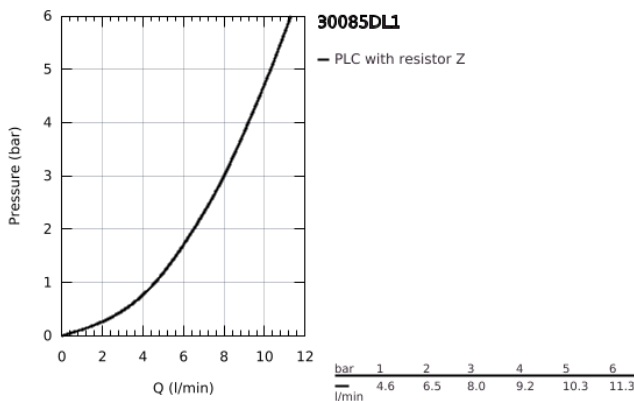

30 085 DL1 GROHE RED MONO EGYVIZES KONYHAI CSAPTELEP ÉS M-ES MÉRETŰ BOJLER

TERMÉKLEÍRÁS

- Szín: Brushed Warm Sunset
- az alábbiakból áll:
 - GROHE Red Mono szűrtvizes csaptelep
 - Egylyukas kivitel
 - C-kifolyószár
 - GROHE ChildLock nyomógombos gyerekszár a bojler működtetéséhez
 - A TÜV által hitelesített hármas elektronikus biztosítékok a forró víz véletlen bekapcsolása ellen
 - GROHE LongLife felületkezelés
 - szigetelt csöcsonk
 - elfordítási szög 150°
 - csatlakozás a Grohe Red bojlerhez
 - GROHE Red bojler M-es méret
 - forró- és melegvíz tárolására
 - 3 liter 100° C forrásban levő víz
 - 4 liter teljes kapacitás
 - szükséges bemeneti nyomás: 1-7 bar
 - rugalmas csatlakozótömlővel és kimeneti nyílással forrásban lévő vízhez
 - CE-minősítéssel
 - energia ellátás 230 V 50 Hz
 - teljesítmény-felvétel: 2100 W
 - teljesítmény-felvétel készenléti üzemben: 15 W
 - energiahatékonysági osztály: A
 - GROHE Blue S-es méretű szűrőfilter készlet
 - a bojler vízkő elleni védelmére
 - kapacitás: 600 liter, 20° dKH-n
 - áramlási sebességmérő egység

30 085 DL1 GROHE RED MONO EGYVIZES KONYHAI CSAPTELEP ÉS M-ES MÉRETŰ BOJLER

ALKATRÉSZEK , március 2018 – now

- 1: Működtető egység (Cikkszám 46997DL0)
- 3: Bojler, M-es méret (Cikkszám 40830001)
- 4: Biztonsági csoport (Cikkszám 48371000)
- 5: S-es méretű filter kezdőszett (Cikkszám 40438001)
- 5.1: Szűrőfilter fejegység (Cikkszám 64508001)
- 5.2: Szűrőfilter, S-es méret (Cikkszám 40404001)
- 6: Keverőszelep (Cikkszám 40841001)*
- 7: Szűrőfilter, L-es méret (Cikkszám 40412001)*
- 8: Szűrőfilter, M-es méret (Cikkszám 40430001)*
- 9: Aktívszén-szűrő (Cikkszám 40547001)*
- 10: UltraSafe szűrőfilter (Cikkszám 40575001)*
- 11: Magnesium+ szűrőfilter (Cikkszám 40691001)*