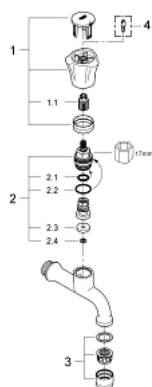

30 098 001 COSTA L KIFOLYÓSZELEP

TERMÉKLEÍRÁS

- Szín: króm
- fali kivitel
- fém fogantyú
- hőszigetelt
- jelölés: kék
- GROHE LongLife felületkezelés
- gyöngyöztető
- hosszú élettartamú felsőrész
- maximális átfolyási sebesség (3 bar-nál): 13 l/perc

30 098 001 COSTA L KIFOLYÓSZELEP

ALKATRÉSZEK , június 2007 – now

- 1: Fogantyú (Cikkszám 45994000)
- 1.1: Pattintó-betét (Cikkszám 0538600M)
- 2: Csempezelep felsőrész, 1/2" (Cikkszám 07146000)
- 2.1: O-gyűrű Ø6 x Ø2 (Cikkszám 0128300M)
- 2.2: O-gyűrű Ø18,2 x Ø1,7 (Cikkszám 0392400M)
- 2.3: Tömítés (Cikkszám 0529100M)
- 2.4: Gyöngyötető (Cikkszám 13928000)
- 3: Gyöngyötető (Cikkszám 13928000)
- 4: Screw for Costa/Avina products (Cikkszám 48013000)*