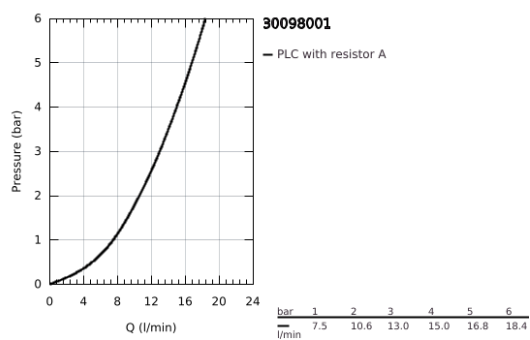

30 098 001 COSTA L KIFOLYÓSZELEP

TERMÉKLEÍRÁS

- Szín: króm
- fali kivitel
- fém fogantyú
- hőszigetelt
- jelölés: kék
- GROHE LongLife felületkezelés
- gyöngyöztető
- hosszú élettartamú felsőrész
- maximális átfolyási sebesség (3 bar-nál): 13 l/perc