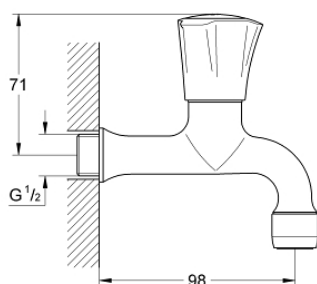

30 098 001 COSTA L KIFOLYÓSZELEP

TERMÉKLEÍRÁS

- Szín: króm
- fali kivitel
- fém fogantyú
- hőszigetelt
- jelölés: kék
- GROHE LongLife felületkezelés
- gyöngyöztető
- hosszú élettartamú felsőrész
- maximális átfolyási sebesség (3 bar-nál): 13 l/perc

30 098 001 COSTA L KIFOLYÓSZELEP

ALKATRÉSZEK , június 2007 – now

- 1: Fogantyú (Cikkszám 45994000)
- 1.1: Pattintó-betét (Cikkszám 0538600M)
- 2: Csempezelep felsőrész, 1/2" (Cikkszám 07146000)
- 2.1: O-gyűrű Ø6 x Ø2 (Cikkszám 0128300M)
- 2.2: O-gyűrű Ø18,2 x Ø1,7 (Cikkszám 0392400M)
- 2.3: Tömítés (Cikkszám 0529100M)
- 2.4: Gyöngyötető (Cikkszám 13928000)
- 3: Gyöngyötető (Cikkszám 13928000)
- 4: Screw for Costa/Avina products (Cikkszám 48013000)*