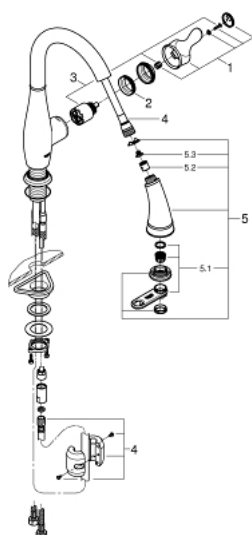

30 215 000 PARKFIELD EGYKAROS MOSOGATÓCSAP 1/2"

TERMÉKLEÍRÁS

- Szín: króm
- Egylyukas kivitel
- GROHE LongLife felületkezelés
- GROHE SilkMove 35 mm-es kerámiabetét
- Kihúzható zuhanyfej a nagyobb rugalmasság érdekében
- zuhanyváltó: gyöngyöztető / SpedClean zuhanyugár
- automatikus visszaváltás gyöngyöztetőre
- állítható mennyiségkorlátozó
- elfordítható kifolyócső, elfordítási szög 360°
- beépített visszafolyásgátló
- belépő-oldali visszafolyásgátlóval
- flexibilis csatlakozótömlők
- gyorszerelő rendszer
- minimális kifolyási nyomás 1,0 bar

30 215 000 PARKFIELD EGYKAROS MOSOGATÓCSAP 1/2"

ALKATRÉSZEK , június 2016 – now

- 1: Fogantyú (Cikkszám 46889000)
- 2: Csavaros rögzítő (Cikkszám 46460000)
- 3: Kartus (keverő) (Cikkszám 46374000)
- 4: Tömlő mosogatócsapokhoz kihúzható kettős spray-vel vagy gyöngyöztetővel (Cikkszám 48293000)
- 5: Kihúzható zuhanyfej (Cikkszám 46890NC0)
- 5.1: Gyöngyöztető (Cikkszám 46711000)
- 5.2: Visszafolyásgátló (Cikkszám 08565000)
- 5.3: Szűrő (Cikkszám 0676800M)