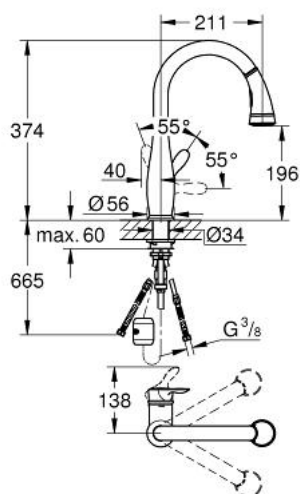

30 215 000 PARKFIELD EGYKAROS MOSOGATÓCSAP 1/2"

TERMÉKLEÍRÁS

- Szín: króm
- Egylyukas kivitel
- GROHE LongLife felületkezelés
- GROHE SilkMove 35 mm-es kerámiabetét
- Kihúzható zuhanyfej a nagyobb rugalmasság érdekében
- zuhanyváltó: gyöngyöztető / SpedClean zuhanyugár
- automatikus visszaváltás gyöngyöztetőre
- állítható mennyiségkorlátozó
- elfordítható kifolyócső, elfordítási szög 360°
- beépített visszafolyásgátló
- belépő-oldali visszafolyásgátlóval
- flexibilis csatlakozótömlők
- gyorszerelő rendszer
- minimális kifolyási nyomás 1,0 bar

30 215 000 PARKFIELD EGYKAROS MOSOGATÓCSAP 1/2"

ALKATRÉSZEK , június 2016 – now

- 1: Fogantyú (Cikkszám 46889000)
- 2: Csavaros rögzítő (Cikkszám 46460000)
- 3: Kartus (keverő) (Cikkszám 46374000)
- 4: Tömlő mosogatócsapokhoz kihúzható kettős spray-vel vagy gyöngyöztetővel (Cikkszám 48293000)
- 5: Kihúzható zuhanyfej (Cikkszám 46890NC0)
- 5.1: Gyöngyöztető (Cikkszám 46711000)
- 5.2: Visszafolyásgátló (Cikkszám 08565000)
- 5.3: Szűrő (Cikkszám 0676800M)