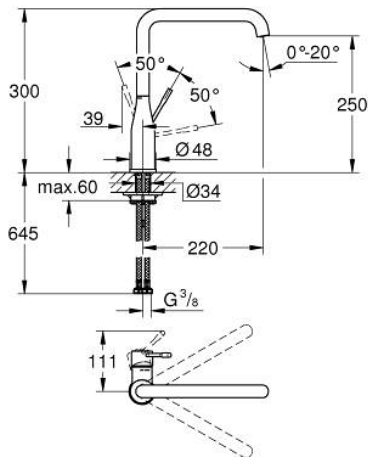

## 30 269 000 ESSENCE EGYKAROS MOSOGATÓCSAP 1/2"

### TERMÉKLEÍRÁS

- Szín: króm
- magas kifolyó
- Egylyukas kivitel
- GROHE LongLife felületkezelés
- GROHE SilkMove 28 mm-es kerámiabetét
- GROHE AquaGuide állítható gyöngyöztető
- elfordítható kifolyócső
- állítható elforgatási szög 0° / 150° / 360°
- flexibilis csatlakozótömlők
- fém rögzítő készlet
- beépített hőmérséklet határoló
- minimális kifolyási nyomás 1,0 bar

### ALKATRÉSZEK , február 2022 – now

- 1: Fogantyú (Cikkszám 46927000)
  - 2: Kartus (keverő) (Cikkszám 46580000)
  - 3: screw ring (Cikkszám 48591000)
  - 4: L-spout (Cikkszám 13376000)
  - 4.1: Gyöngyöztető (Cikkszám 48270000)
  - 4.2: Fedőgyűrű (Cikkszám 0128500M)
  - 4.3: Biztosító-gyűrű (Cikkszám 4826600M)
  - 5: Rozetta (Cikkszám 48603000)
  - 6: Szár rögzítő készlet (Cikkszám 46671000)
  - 7: Stabilizáló-lap (Cikkszám 05334000)
  - 8: Szerelőkulcs (Cikkszám 19017000)\*
- \* Opcionális kiegészítők