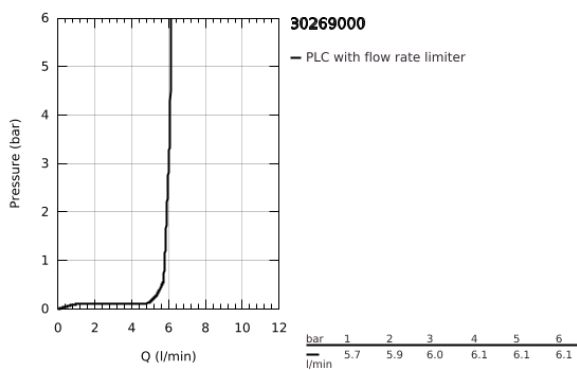

## 30 269 000 ESSENCE EGYKAROS MOSOGATÓCSAP 1/2"

### TERMÉKLEÍRÁS

- Szín: króm
- magas kifolyó
- Egylyukas kivitel
- GROHE LongLife felületkezelés
- GROHE SilkMove 28 mm-es kerámiabetét
- GROHE AquaGuide állítható gyöngyöztető
- elfordítható kifolyócső
- állítható elforgatási szög 0° / 150° / 360°
- flexibilis csatlakozótömlők
- fém rögzítő készlet
- beépített hőmérséklet határoló
- minimális kifolyási nyomás 1,0 bar