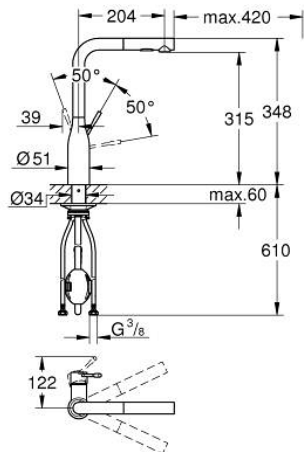

30 270 EN0 ESSENCE EGYKAROS MOSOGATÓCSAP 1/2"

TERMÉKLEÍRÁS

- Szín: Brushed Nickel
- magas kifolyó
- Egylyukas kivitel
- GROHE LongLife felületkezelés
- GROHE SilkMove 28 mm-es kerámiabetét
- kihúzható zuhanyfej a nagyobb rugalmasságért
- gyöngyöztető
- kihúzható-, kétfunkciós zuhanyfej
- automatikus visszatérés a normál funkcióhoz
- anyag: fém
- elfordítható kifolyócső, elfordítási szög 360°
- beépített visszafolyásgátló
- belépő-oldali visszafolyásgátlóval
- flexibilis csatlakozótömlők
- fém rögzítő készlet
- beépített hőmérséklet határoló
- minimális kifolyási nyomás 1,0 bar

30 270 EN0 ESSENCE EGYKAROS MOSOGATÓCSAP 1/2"

ALKATRÉSZEK , június 2022 – now

- 1: Fogantyú (Cikkszám 46927EN0)
- 2: Kartus (keverő) (Cikkszám 46580000)
- 3: Kihúzható zuhanyfej (Cikkszám 46926EN0)
- 3.1: Szűrő (Cikkszám 0676800M)
- 3.2: Visszafolyásgátló (Cikkszám 08565000)
- 3.3: Perlátor (gyöngyöztető/áramlás kiegyenlítő) (Cikkszám 48275000)
- 4: Tömítő mosogatócsapokhoz kihúzható kettős spray-vel vagy gyöngyöztetővel (Cikkszám 48293000)
- 5: Szár rögzítőegység (Cikkszám 48384000)
- 6: Stabilizáló-lap (Cikkszám 05334000)