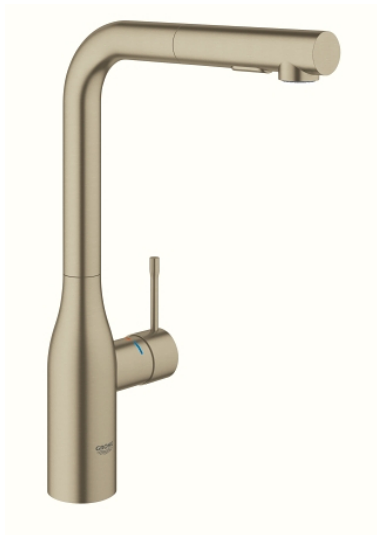

30 270 EN0 ESSENCE EGYKAROS MOSOGATÓCSAP 1/2"

TERMÉKLEÍRÁS

- Szín: Brushed Nickel
- magas kifolyó
- Egylyukas kivitel
- GROHE LongLife felületkezelés
- GROHE SilkMove 28 mm-es kerámiabetét
- kihúzható zuhanyfej a nagyobb rugalmasságért
- gyöngyöztető
- kihúzható-, kétfunkciós zuhanyfej
- automatikus visszatérés a normál funkcióhoz
- anyag: fém
- elfordítható kifolyócső, elfordítási szög 360°
- beépített visszafolyásgátló
- belépő-oldali visszafolyásgátlóval
- flexibilis csatlakozótömlők
- fém rögzítő készlet
- beépített hőmérséklet határoló
- minimális kifolyási nyomás 1,0 bar

30 270 EN0 ESSENCE EGYKAROS MOSOGATÓCSAP 1/2"

ALKATRÉSZEK , június 2022 – now

- 1: Fogantyú (Cikkszám 46927EN0)
- 2: Kartus (keverő) (Cikkszám 46580000)
- 3: Kihúzható zuhanyfej (Cikkszám 46926EN0)
- 3.1: Szűrő (Cikkszám 0676800M)
- 3.2: Visszafolyásgátló (Cikkszám 08565000)
- 3.3: Perlátor (gyöngyöztető/áramlás kiegyenlítő) (Cikkszám 48275000)
- 4: Tömítő mosogatócsapokhoz kihúzható kettős spray-vel vagy gyöngyöztetővel (Cikkszám 48293000)
- 5: Szár rögzítőegység (Cikkszám 48384000)
- 6: Stabilizáló-lap (Cikkszám 05334000)