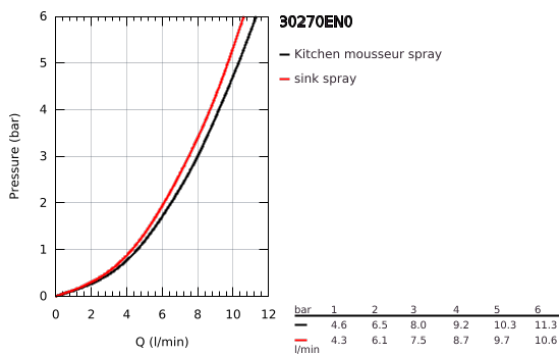

30 270 EN0 ESSENCE EGYKAROS MOSOGATÓCSAP 1/2"

TERMÉKLEÍRÁS

- Szín: Brushed Nickel
- magas kifolyó
- Egylyukas kivitel
- GROHE LongLife felületkezelés
- GROHE SilkMove 28 mm-es kerámiabetét
- kihúzható zuhanyfej a nagyobb rugalmasságért
- gyöngyöztető
- kihúzható-, kétfunkciós zuhanyfej
- automatikus visszatérés a normál funkcióhoz
- anyag: fém
- elfordítható kifolyócső, elfordítási szög 360°
- beépített visszafolyásgátló
- belépő-oldali visszafolyásgátlóval
- flexibilis csatlakozótömlők
- fém rögzítő készlet
- beépített hőmérséklet határoló
- minimális kifolyási nyomás 1,0 bar

30 270 EN0 ESSENCE EGYKAROS MOSOGATÓCSAP 1/2"

ALKATRÉSZEK , június 2022 – now

- 1: Fogantyú (Cikkszám 46927EN0)
- 2: Kartus (keverő) (Cikkszám 46580000)
- 3: Kihúzható zuhanyfej (Cikkszám 46926EN0)
- 3.1: Szűrő (Cikkszám 0676800M)
- 3.2: Visszafolyásgátló (Cikkszám 08565000)
- 3.3: Perlátor (gyöngyöztető/áramlás kiegyenlítő) (Cikkszám 48275000)
- 4: Tömítő mosogatócsapokhoz kihúzható kettős spray-vel vagy gyöngyöztetővel (Cikkszám 48293000)
- 5: Szár rögzítőegység (Cikkszám 48384000)
- 6: Stabilizáló-lap (Cikkszám 05334000)