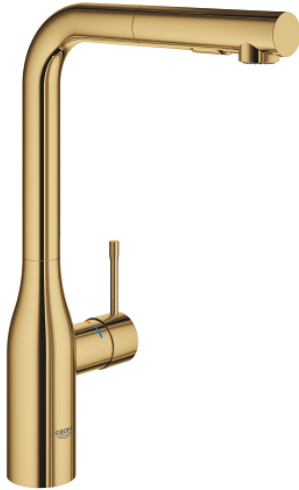

30 270 GL0 ESSENCE EGYKAROS MOSOGATÓCSAP 1/2"

TERMÉKLEÍRÁS

- Szín: Cool Sunrise
- magas kifolyó
- Egylyukas kivitel
- GROHE LongLife felületkezelés
- GROHE SilkMove 28 mm-es kerámiabetét
- kihúzható zuhanyfej a nagyobb rugalmasságért
- gyöngyöztető
- kihúzható-, kétfunkciós zuhanyfej
- automatikus visszatérés a normál funkcióhoz
- anyag: fém
- elfordítható kifolyócső, elfordítási szög 360°
- beépített visszafolyásgátló
- belépő-oldali visszafolyásgátlóval
- flexibilis csatlakozótömlők
- fém rögzítő készlet
- beépített hőmérséklet határoló
- minimális kifolyási nyomás 1,0 bar