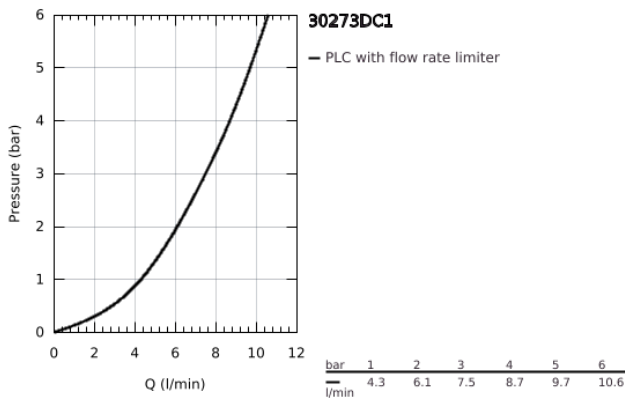

30 273 DC1 **CONCETTO EGYKAROS MOSOGATÓCSAP 1/2"**

TERMÉKLEÍRÁS

- Szín: SuperSteel
- közepes kifolyó
- Egylyukas kivitel
- GROHE LongLife felületkezelés
- GROHE SilkMove 35 mm-es kerámiabetét
- kihúzható zuhanyfej a nagyobb rugalmasságért
- gyöngyöztető
- kihúzható-, kétfunkciós zuhanyfej
- automatikus visszatérés a normál funkcióhoz
- anyag: fém
- állítható mennyiségkorlátozó
- elfordítható öntött kifolyóval
- elfordítási szög 100°
- beépített visszafolyásgátló
- belépő-oldali visszafolyásgátlóval
- flexibilis csatlakozótömlők
- gyorszerelő rendszer
- maximális átfolyási mennyiség (3 bar-on): 7,5 l/perc

30 273 DC1 **CONCETTO EGYKAROS MOSOGATÓCSAP 1/2"**

ALKATRÉSZEK, november 2015 – szeptember 2023

- 1: Fogantyú (Cikkszám 46822DC0)
 - 2: Kupak (Cikkszám 46492DC0)
 - 3: Screw ring (Cikkszám 46815000)
 - 4: Kartus (keverő) (Cikkszám 46374000)
 - 5: Kihúzható zuhanyfej (Cikkszám 46926DC0)
 - 5.1: Szűrő (Cikkszám 0676800M)
 - 5.2: Visszafolyásgátló (Cikkszám 08565000)
 - 5.3: Perlátor (gyöngyöztető/áramlás kiegyenlítő) (Cikkszám 48275000)
 - 6: Tömlő mosogatócsapokhoz kihúzható kettős spray-vel vagy gyöngyöztetőve I (Cikkszám 48293000)
 - 7: Tömítőkészlet (Cikkszám 46760000)
 - 8: Szár rögzítő készlet (Cikkszám 46346000)
 - 9: Gyorscsatlakozó (Cikkszám 46338000)
 - 10: Dugókulcs (Cikkszám 19332000)*
- * Opcionális kiegészítők