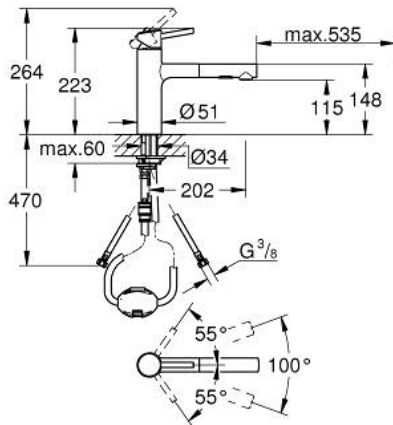

30 273 DC1 **CONCETTO EGYKAROS MOSOGATÓCSAP 1/2"**

TERMÉKLEÍRÁS

- Szín: SuperSteel
- közepes kifolyó
- Egylyukas kivitel
- GROHE LongLife felületkezelés
- GROHE SilkMove 35 mm-es kerámiabetét
- kihúzható zuhanyfej a nagyobb rugalmasságért
- gyöngyöztető
- kihúzható-, kétfunkciós zuhanyfej
- automatikus visszatérés a normál funkcióhoz
- anyag: fém
- állítható mennyiségkorlátozó
- elfordítható öntött kifolyóval
- elfordítási szög 100°
- beépített visszafolyásgátló
- belépő-oldali visszafolyásgátlóval
- flexibilis csatlakozótömlők
- gyorszerelő rendszer
- maximális átfolyási mennyiség (3 bar-on): 7,5 l/perc

30 273 DC1 **CONCETTO EGYKAROS MOSOGATÓCSAP 1/2"**

ALKATRÉSZEK, november 2015 – szeptember 2023

- 1: Fogantyú (Cikkszám 46822DC0)
 - 2: Kupak (Cikkszám 46492DC0)
 - 3: Screw ring (Cikkszám 46815000)
 - 4: Kartus (keverő) (Cikkszám 46374000)
 - 5: Kihúzható zuhanyfej (Cikkszám 46926DC0)
 - 5.1: Szűrő (Cikkszám 0676800M)
 - 5.2: Visszafolyásgátló (Cikkszám 08565000)
 - 5.3: Perlátor (gyöngyöztető/áramlás kiegyenlítő) (Cikkszám 48275000)
 - 6: Tömlő mosogatócsapokhoz kihúzható kettős spray-vel vagy gyöngyöztetőve I (Cikkszám 48293000)
 - 7: Tömítőkészlet (Cikkszám 46760000)
 - 8: Szár rögzítő készlet (Cikkszám 46346000)
 - 9: Gyorscsatlakozó (Cikkszám 46338000)
 - 10: Dugókulcs (Cikkszám 19332000)*
- * Opcionális kiegészítők