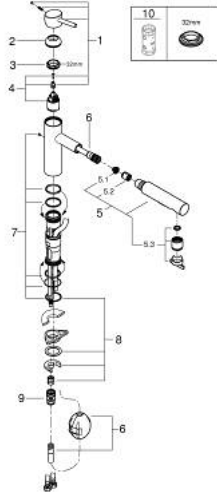

30 273 DC1 **CONCETTO EGYKAROS MOSOGATÓCSAP 1/2"**

TERMÉKLEÍRÁS

- Szín: SuperSteel
- közepes kifolyó
- Egylyukas kivitel
- GROHE LongLife felületkezelés
- GROHE SilkMove 35 mm-es kerámiabetét
- kihúzható zuhanyfej a nagyobb rugalmasságért
- gyöngyöztető
- kihúzható-, kétfunkciós zuhanyfej
- automatikus visszatérés a normál funkcióhoz
- anyag: fém
- állítható mennyiségkorlátozó
- elfordítható öntött kifolyóval
- elfordítási szög 100°
- beépített visszafolyásgátló
- belépő-oldali visszafolyásgátlóval
- flexibilis csatlakozótömlők
- gyorszerelő rendszer
- maximális átfolyási mennyiség (3 bar-on): 7,5 l/perc

30 273 DC1 **CONCETTO EGYKAROS MOSOGATÓCSAP 1/2"**

ALKATRÉSZEK, november 2015 – szeptember 2023

- 1: Fogantyú (Cikkszám 46822DC0)
 - 2: Kupak (Cikkszám 46492DC0)
 - 3: Screw ring (Cikkszám 46815000)
 - 4: Kartus (keverő) (Cikkszám 46374000)
 - 5: Kihúzható zuhanyfej (Cikkszám 46926DC0)
 - 5.1: Szűrő (Cikkszám 0676800M)
 - 5.2: Visszafolyásgátló (Cikkszám 08565000)
 - 5.3: Perlátor (gyöngyöztető/áramlás kiegyenlítő) (Cikkszám 48275000)
 - 6: Tömlő mosogatócsapokhoz kihúzható kettős spray-vel vagy gyöngyöztetőve I (Cikkszám 48293000)
 - 7: Tömítőkészlet (Cikkszám 46760000)
 - 8: Szár rögzítő készlet (Cikkszám 46346000)
 - 9: Gyorscsatlakozó (Cikkszám 46338000)
 - 10: Dugókulcs (Cikkszám 19332000)*
- * Opcionális kiegészítők