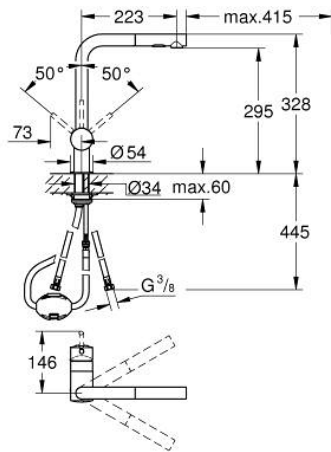

## 30 274 DC0 MINTA EGYKAROS MOSOGATÓCSAP 1/2"

### TERMÉKLEÍRÁS

- Szín: SuperSteel
- L kifolyó
- Egylyukas kivitel
- GROHE LongLife felületkezelés
- GROHE SilkMove 46 mm-es kerámiabetét
- kihúzható zuhanyfej a nagyobb rugalmasságért
- gyöngyöztető
- kihúzható-, kétfunkciós zuhanyfej
- automatikus visszatérés a normál funkcióhoz
- anyag: fém
- állítható mennyiségkorlátozó
- elfordítható kifolyócső, elfordítási szög 360°
- beépített visszafolyásgátló
- belépő-oldali visszafolyásgátlóval
- flexibilis csatlakozótömlők
- gyorszerelő rendszer
- maximális átfolyási sebesség (3 bar-on): 9 l/perc

### ALKATRÉSZEK , június 2024 – now

- 1: Fogantyú (Cikkszám 46015DC0)
  - 2: Kupak (Cikkszám 46025DC0)
  - 3: Kartus (keverő) (Cikkszám 46048000)
  - 4: Kihúzható zuhanyfej (Cikkszám 46926DC0)
  - 4.1: Szűrő (Cikkszám 0676800M)
  - 4.2: Visszafolyásgátló (Cikkszám 08565000)
  - 4.3: Perlátor (gyöngyöztető/áramlás kiegyenlítő) (Cikkszám 48275000)
  - 5: Szár rögzítő készlet (Cikkszám 46345000)
  - 6: Tömítő mosogatócsapokhoz kihúzható kettős spray-vel vagy gyöngyöztetőve I (Cikkszám 48293000)
  - 7: Hőmérséklet-határoló (Cikkszám 46375000)\*
- \* Opcionális kiegészítők