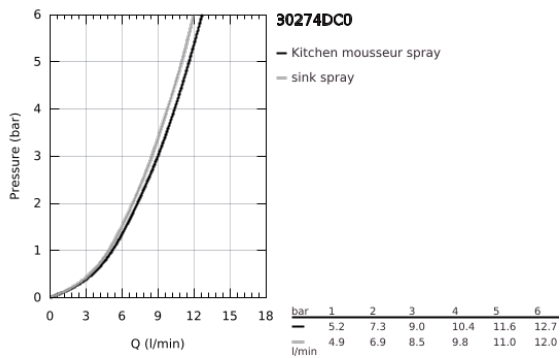

## 30 274 DC0 MINTA EGYKAROS MOSOGATÓCSAP 1/2"

### TERMÉKLEÍRÁS

- Szín: SuperSteel
- L kifolyó
- Egylyukas kivitel
- GROHE LongLife felületkezelés
- GROHE SilkMove 46 mm-es kerámiabetét
- kihúzható zuhanyfej a nagyobb rugalmasságért
- gyöngyöztető
- kihúzható-, kétfunkciós zuhanyfej
- automatikus visszatérés a normál funkcióhoz
- anyag: fém
- állítható mennyiségkorlátozó
- elfordítható kifolyócső, elfordítási szög 360°
- beépített visszafolyásgátló
- belépő-oldali visszafolyásgátlóval
- flexibilis csatlakozótömlők
- gyorszerelő rendszer
- maximális átfolyási sebesség (3 bar-on): 9 l/perc