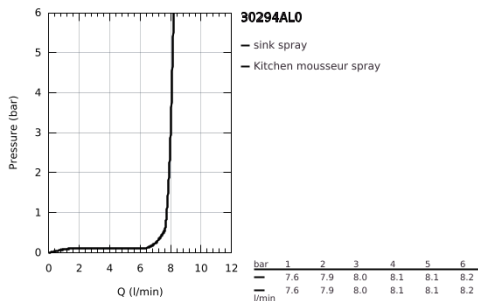

30 294 AL0 ESSENCE EGYKAROS MOSOGATÓCSAP 1/2"

TERMÉKLEÍRÁS

- Szín: Brushed Hard Graphite
- Egylyukas kivitel
- GROHE LongLife felületkezelés
- GROHE SilkMove 28 mm-es kerámiabetét
- gyöngyöztető
- beépített hőmérséklet-határolóval
- profi zuhanyfejjel
- rugalmas, higiénikus GROHFlexx kitchen santoprén tömlővel
- váltógomb: normál kifolyás / SpeedClean zuhany
- automatikus visszatérés a normál funkcióhoz
- fém zuhanyfej
- MagneticDocking garantálja a zuhanyfej könnyű visszahúzását és zökkenőmentes dokkolását a kiindulási helyzetbe
- lengőkifolyóval
- 360°-ban körbe fordítható
- belépő-oldali visszafolyásgátlóval
- flexibilis csatlakozótömlők
- fém rögzítő készlet
- maximális átfolyási sebesség (3 bar nyomáson): 8 l/perc

30 294 AL0 ESSENCE EGYKAROS MOSOGATÓCSAP 1/2"

ALKATRÉSZEK , március 2018 – május 2022

- 1: Fogantyú (Cikkszám 46927AL0)
- 2: Kartus (keverő) (Cikkszám 46963000)
- 3: Kihúzható zuhanyfej (Cikkszám 46965AL0)
- 3.1: Perlátor (gyöngyöztető/áramlás kiegyenlítő) (Cikkszám 48347000)
- 4: Zuhanygégecső (Cikkszám 46964KK0)
- 5: Visszafolyásgátló (Cikkszám 08565000)
- 6: Szűrő (Cikkszám 0676800M)
- 7: Stabilizáló-lap (Cikkszám 05334000)
- 8: Szár rögzítőegység (Cikkszám 48384000)