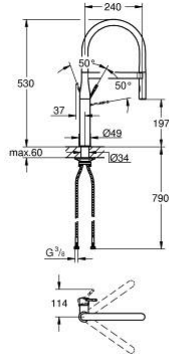

30 294 AL0 ESSENCE EGYKAROS MOSOGATÓCSAP 1/2"

TERMÉKLEÍRÁS

- Szín: Brushed Hard Graphite
- Egylyukas kivitel
- GROHE LongLife felületkezelés
- GROHE SilkMove 28 mm-es kerámiabetét
- gyöngyöztető
- beépített hőmérséklet-határolóval
- profi zuhanyfejjel
- rugalmas, higiénikus GROHFlexx kitchen santoprén tömlővel
- váltógomb: normál kifolyás / SpeedClean zuhany
- automatikus visszatérés a normál funkcióhoz
- fém zuhanyfej
- MagneticDocking garantálja a zuhanyfej könnyű visszahúzását és zökkenőmentes dokkolását a kiindulási helyzetbe
- lengőkifolyóval
- 360°-ban körbe fordítható
- belépő-oldali visszafolyásgátlóval
- flexibilis csatlakozótömlők
- fém rögzítő készlet
- maximális átfolyási sebesség (3 bar nyomáson): 8 l/perc

30 294 AL0 ESSENCE EGYKAROS MOSOGATÓCSAP 1/2"

ALKATRÉSZEK , március 2018 – május 2022

- 1: Fogantyú (Cikkszám 46927AL0)
- 2: Kartus (keverő) (Cikkszám 46963000)
- 3: Kihúzható zuhanyfej (Cikkszám 46965AL0)
- 3.1: Perlátor (gyöngyöztető/áramlás kiegyenlítő) (Cikkszám 48347000)
- 4: Zuhanygégecső (Cikkszám 46964KK0)
- 5: Visszafolyásgátló (Cikkszám 08565000)
- 6: Szűrő (Cikkszám 0676800M)
- 7: Stabilizáló-lap (Cikkszám 05334000)
- 8: Szár rögzítőegység (Cikkszám 48384000)