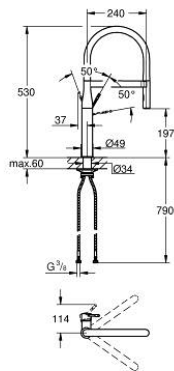

30 294 BE0 ESSENCE EGYKAROS MOSOGATÓCSAP 1/2"

TERMÉKLEÍRÁS

- Szín: Polished Nickel
- Egylyukas kivitel
- GROHE LongLife felületkezelés
- GROHE SilkMove 28 mm-es kerámiabetét
- gyöngyöztető
- beépített hőmérséklet-határolóval
- profi zuhanyfejjel
- rugalmas, higiénikus GROHFlexx kitchen santoprén tömlővel
- váltógomb: normál kifolyás / SpeedClean zuhany
- automatikus visszatérés a normál funkcióhoz
- fém zuhanyfej
- MagneticDocking garantálja a zuhanyfej könnyű visszahúzását és zökkenőmentes dokkolását a kiindulási helyzetbe
- lengőkifolyóval
- 360°-ban körbe fordítható
- belépő-oldali visszafolyásgátlóval
- flexibilis csatlakozótömlők
- fém rögzítő készlet