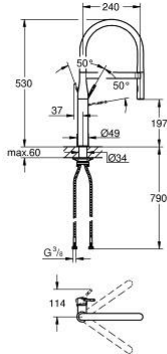

30 294 EN0 ESSENCE EGYKAROS MOSOGATÓCSAP 1/2"

TERMÉKLEÍRÁS

- Szín: Brushed Nickel
- Egylyukas kivitel
- GROHE LongLife felületkezelés
- GROHE SilkMove 28 mm-es kerámiabetét
- gyöngyöztető
- beépített hőmérséklet-határolóval
- profi zuhanyfejjel
- rugalmas, higiénikus GROHFlexx kitchen santoprén tömlővel
- váltógomb: normál kifolyás / SpeedClean zuhany
- automatikus visszatérés a normál funkcióhoz
- fém zuhanyfej
- MagneticDocking garantálja a zuhanyfej könnyű visszahúzását és zökkenőmentes dokkolását a kiindulási helyzetbe
- lengőkifolyóval
- 360°-ban körbe fordítható
- belépő-oldali visszafolyásgátlóval
- flexibilis csatlakozótömlők
- fém rögzítő készlet

30 294 EN0 ESSENCE EGYKAROS MOSOGATÓCSAP 1/2"

ALKATRÉSZEK , március 2018 – május 2022

- 1: Fogantyú (Cikkszám 46927EN0)
- 2: Kartus (keverő) (Cikkszám 46963000)
- 3: Kihúzható zuhanyfej (Cikkszám 46965EN0)
- 4: Zuhanygégecső (Cikkszám 46964KK0)
- 5: Visszafolyásgátló (Cikkszám 08565000)
- 6: Szűrő (Cikkszám 0676800M)
- 7: Stabilizáló-lap (Cikkszám 05334000)
- 8: Szár rögzítőegység (Cikkszám 48384000)