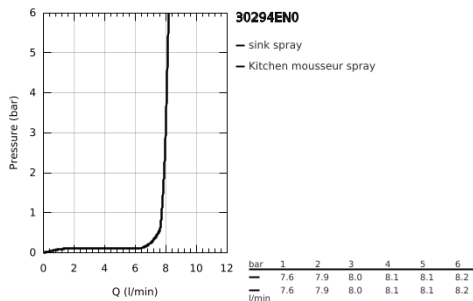

30 294 EN0 ESSENCE EGYKAROS MOSOGATÓCSAP 1/2"

TERMÉKLEÍRÁS

- Szín: Brushed Nickel
- Egylyukas kivitel
- GROHE LongLife felületkezelés
- GROHE SilkMove 28 mm-es kerámiabetét
- gyöngyöztető
- beépített hőmérséklet-határolóval
- profi zuhanyfejjel
- rugalmas, higiénikus GROHFlexx kitchen santoprén tömlővel
- váltógomb: normál kifolyás / SpeedClean zuhany
- automatikus visszatérés a normál funkcióhoz
- fém zuhanyfej
- MagneticDocking garantálja a zuhanyfej könnyű visszahúzását és zökkenőmentes dokkolását a kiindulási helyzetbe
- lengőkifolyóval
- 360°-ban körbe fordítható
- belépő-oldali visszafolyásgátlóval
- flexibilis csatlakozótömlők
- fém rögzítő készlet

30 294 EN0 ESSENCE EGYKAROS MOSOGATÓCSAP 1/2"

ALKATRÉSZEK , március 2018 – május 2022

- 1: Fogantyú (Cikkszám 46927EN0)
- 2: Kartus (keverő) (Cikkszám 46963000)
- 3: Kihúzható zuhanyfej (Cikkszám 46965EN0)
- 4: Zuhanygégecső (Cikkszám 46964KK0)
- 5: Visszafolyásgátló (Cikkszám 08565000)
- 6: Szűrő (Cikkszám 0676800M)
- 7: Stabilizáló-lap (Cikkszám 05334000)
- 8: Szár rögzítőegység (Cikkszám 48384000)