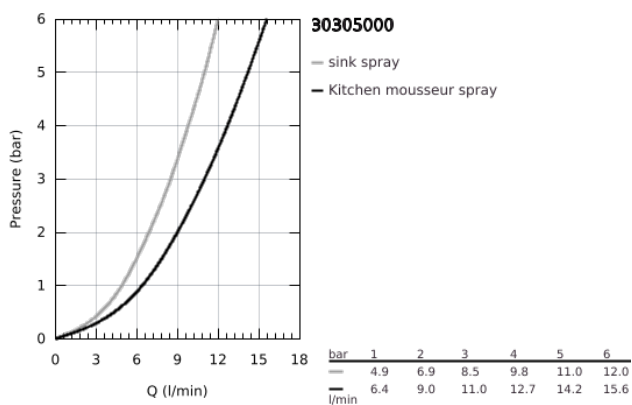

30 305 000 EUROSMART EGYKAROS MOSOGATÓCSAP 1/2"

TERMÉKLEÍRÁS

- Szín: króm
- alacsony kifolyócső
- Egylyukas kivitel
- GROHE LongLife felületkezelés
- GROHE SilkMove 35 mm-es kerámiabetét
- gyöngyöztető
- beépített hőmérséklet-határolóval
- Kihúzható zuhanyfej a nagyobb rugalmasság érdekében
- kihúzható-, kétfunkciós zuhanyfej
- automatikus visszatérés a normál funkcióhoz
- állítható mennyiségkorlátozó
- elfordítható öntött kifolyóval
- 88°-os elfordulási sugár
- elkülönített belső vízaramoltatás, ólom- és nikkeltmentes belső vízvezetékek
- flexibilis csatlakozótömlők
- gyorszerelő rendszer
- belépő-oldali visszafolyásgátlóval

30 305 000 EUROSMART EGYKAROS MOSOGATÓCSAP 1/2"

ALKATRÉSZEK , március 2019 – now

- 1: Fogantyú (Cikkszám 46897000)
 - 2: Kupak (Cikkszám 46492000)
 - 3: Screw ring (Cikkszám 46815000)
 - 4: Kartus (keverő) (Cikkszám 46374000)
 - 5: Kihúzható zuhanyfej (Cikkszám 46956000)
 - 5.1: Szűrő (Cikkszám 0676800M)
 - 5.2: Visszafolyásgátló (Cikkszám 08565000)
 - 5.3: Perlátor (gyöngyöztető/áramlás kiegyenlítő) (Cikkszám 48275000)
 - 6: Tömítő mosogatócsapokhoz kihúzható kettős spray-vel vagy gyöngyöztetővel (Cikkszám 48293000)
 - 7: Gyorscsatlakozó (Cikkszám 46338000)
 - 8: Szár rögzítő készlet (Cikkszám 46346000)
 - 9: Stabilizáló-lap (Cikkszám 05334000)
 - 10: Dugókulcs (Cikkszám 19332000)*
- * Opcionális kiegészítők