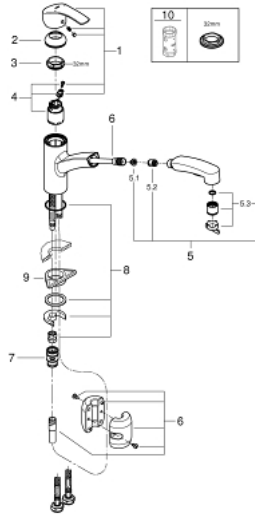

30 305 000 EUROSMART EGYKAROS MOSOGATÓCSAP 1/2"

TERMÉKLEÍRÁS

- Szín: króm
- alacsony kifolyócső
- Egylyukas kivitel
- GROHE LongLife felületkezelés
- GROHE SilkMove 35 mm-es kerámiabetét
- gyöngyöztető
- beépített hőmérséklet-határolóval
- Kihúzható zuhanyfej a nagyobb rugalmasság érdekében
- kihúzható-, kétfunkciós zuhanyfej
- automatikus visszatérés a normál funkcióhoz
- állítható mennyiségkorlátozó
- elfordítható öntött kifolyóval
- 88°-os elfordulási sugár
- elkülönített belső vízaramoltatás, ólom- és nikkeltmentes belső vízvezetékek
- flexibilis csatlakozótömlők
- gyorszerelő rendszer
- belépő-oldali visszafolyásgátlóval

30 305 000 EUROSMART EGYKAROS MOSOGATÓCSAP 1/2"

ALKATRÉSZEK , március 2019 – now

- 1: Fogantyú (Cikkszám 46897000)
 - 2: Kupak (Cikkszám 46492000)
 - 3: Screw ring (Cikkszám 46815000)
 - 4: Kartus (keverő) (Cikkszám 46374000)
 - 5: Kihúzható zuhanyfej (Cikkszám 46956000)
 - 5.1: Szűrő (Cikkszám 0676800M)
 - 5.2: Visszafolyásgátló (Cikkszám 08565000)
 - 5.3: Perlátor (gyöngyöztető/áramlás kiegyenlítő) (Cikkszám 48275000)
 - 6: Tömítő mosogatócsapokhoz kihúzható kettős spray-vel vagy gyöngyöztetővel (Cikkszám 48293000)
 - 7: Gyorscsatlakozó (Cikkszám 46338000)
 - 8: Szár rögzítő készlet (Cikkszám 46346000)
 - 9: Stabilizáló-lap (Cikkszám 05334000)
 - 10: Dugókulcs (Cikkszám 19332000)*
- * Opcionális kiegészítők