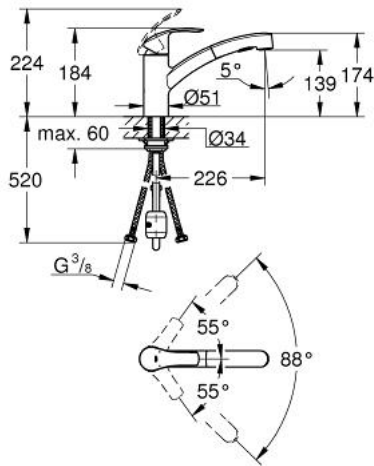

30 305 000 EUROSMART EGYKAROS MOSOGATÓCSAP 1/2"

TERMÉKLEÍRÁS

- Szín: króm
- alacsony kifolyócső
- Egylyukas kivitel
- GROHE LongLife felületkezelés
- GROHE SilkMove 35 mm-es kerámiabetét
- gyöngyöztető
- beépített hőmérséklet-határolóval
- Kihúzható zuhanyfej a nagyobb rugalmasság érdekében
- kihúzható-, kétfunkciós zuhanyfej
- automatikus visszatérés a normál funkcióhoz
- állítható mennyiségkorlátozó
- elfordítható öntött kifolyóval
- 88°-os elfordulási sugár
- elkülönített belső vízaramoltatás, ólom- és nikkeltmentes belső vízvezetékek
- flexibilis csatlakozótömlők
- gyorszerelő rendszer
- belépő-oldali visszafolyásgátlóval

30 305 000 EUROSMART EGYKAROS MOSOGATÓCSAP 1/2"

ALKATRÉSZEK , március 2019 – now

- 1: Fogantyú (Cikkszám 46897000)
 - 2: Kupak (Cikkszám 46492000)
 - 3: Screw ring (Cikkszám 46815000)
 - 4: Kartus (keverő) (Cikkszám 46374000)
 - 5: Kihúzható zuhanyfej (Cikkszám 46956000)
 - 5.1: Szűrő (Cikkszám 0676800M)
 - 5.2: Visszafolyásgátló (Cikkszám 08565000)
 - 5.3: Perlátor (gyöngyöztető/áramlás kiegyenlítő) (Cikkszám 48275000)
 - 6: Tömítő mosogatócsapokhoz kihúzható kettős spray-vel vagy gyöngyöztetővel (Cikkszám 48293000)
 - 7: Gyorscsatlakozó (Cikkszám 46338000)
 - 8: Szár rögzítő készlet (Cikkszám 46346000)
 - 9: Stabilizáló-lap (Cikkszám 05334000)
 - 10: Dugókulcs (Cikkszám 19332000)*
- * Opcionális kiegészítők