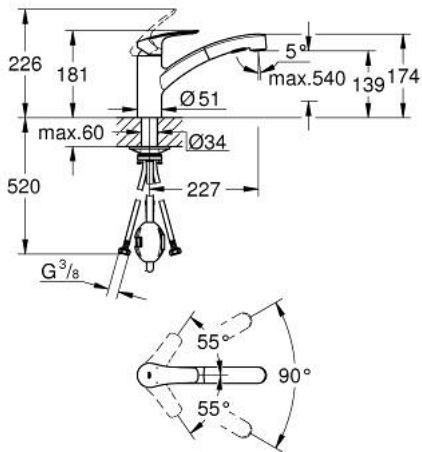

## 30 305 001 EUROSMART EGYKAROS MOSOGATÓCSAP 1/2"

### TERMÉKLEÍRÁS

- Szín: króm
- alacsony kifolyócső
- Egylyukas kivitel
- GROHE LongLife felületkezelés
- GROHE SilkMove 35 mm-es kerámiabetét
- gyöngyöztető
- beépített hőmérséklet-határolóval
- kihúzható zuhanyfej a nagyobb rugalmasságért
- kihúzható-, kétfunkciós zuhanyfej
- automatikus visszatérés a normál funkcióhoz
- állítható mennyiségkorlátozó
- elfordítható öntött kifolyóval
- forgási szög 90°
- elkülönített belső vízáramoltatás, ólom- és nikkeltmentes belső vízvezetékek
- flexibilis csatlakozótömlők 3/8"
- fém rögzítő készlet
- belépő-oldali visszafolyásgátlóval
- maximális átfolyási sebesség ( 3 bar-on): 10.5 l/perc
- professional verzió

### ALKATRÉSZEK , szeptember 2019 – now

- 1: Fogantyú (Cikkszám 48530000)
  - 2: Kupak (Cikkszám 46492000)
  - 3: Screw ring (Cikkszám 46815000)
  - 4: Kartus (keverő) (Cikkszám 46374000)
  - 5: Kihúzható zuhanyfej (Cikkszám 46956000)
  - 5.1: Szűrő (Cikkszám 0676800M)
  - 5.2: Visszafolyásgátló (Cikkszám 08565000)
  - 5.3: Perlátor (gyöngyöztető/áramlás kiegyenlítő) (Cikkszám 48275000)
  - 6: Tömítő mosogatócsapokhoz kihúzható kettős spray-vel vagy gyöngyöztetőve I (Cikkszám 48293000)
  - 7: Gyorscsatlakozó (Cikkszám 46338000)
  - 8: Felszerelő készlet (Cikkszám 48477000)
  - 9: Dugókulcs (Cikkszám 19332000)\*
- \* Opcionális kiegészítők