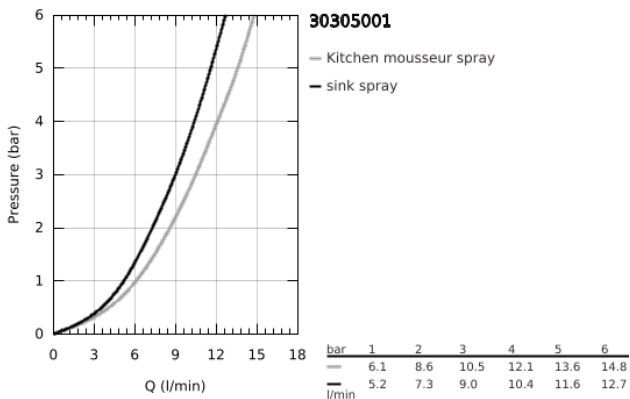

## 30 305 001 EUROSMART EGYKAROS MOSOGATÓCSAP 1/2"

### TERMÉKLEÍRÁS

- Szín: króm
- alacsony kifolyócső
- Egylyukas kivitel
- GROHE LongLife felületkezelés
- GROHE SilkMove 35 mm-es kerámiabetét
- gyöngyöztető
- beépített hőmérséklet-határolóval
- kihúzható zuhanyfej a nagyobb rugalmasságért
- kihúzható-, kétfunkciós zuhanyfej
- automatikus visszatérés a normál funkcióhoz
- állítható mennyiségkorlátozó
- elfordítható öntött kifolyóval
- forgási szög 90°
- elkülönített belső vízáramoltatás, ólom- és nikkeltmentes belső vízvezetékek
- flexibilis csatlakozótömlők 3/8"
- fém rögzítő készlet
- belépő-oldali visszafolyásgátlóval
- maximális átfolyási sebesség ( 3 bar-on): 10.5 l/perc
- professional verzió