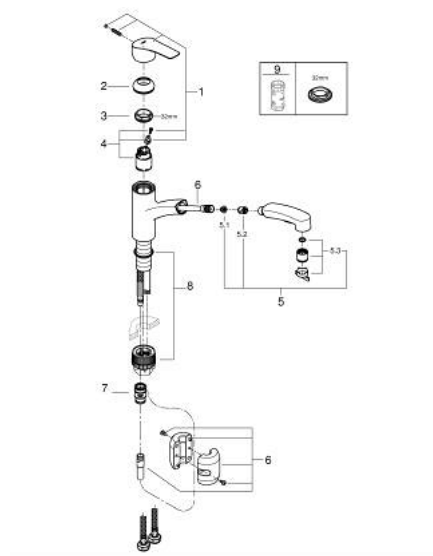

## 30 305 001 EUROSMART EGYKAROS MOSOGATÓCSAP 1/2"

### TERMÉKLEÍRÁS

- Szín: króm
- alacsony kifolyócső
- Egylyukas kivitel
- GROHE LongLife felületkezelés
- GROHE SilkMove 35 mm-es kerámiabetét
- gyöngyöztető
- beépített hőmérséklet-határolóval
- kihúzható zuhanyfej a nagyobb rugalmasságért
- kihúzható-, kétfunkciós zuhanyfej
- automatikus visszatérés a normál funkcióhoz
- állítható mennyiségkorlátozó
- elfordítható öntött kifolyóval
- forgási szög 90°
- elkülönített belső vízáramoltatás, ólom- és nikkeltmentes belső vízvezetékek
- flexibilis csatlakozótömlők 3/8"
- fém rögzítő készlet
- belépő-oldali visszafolyásgátlóval
- maximális átfolyási sebesség ( 3 bar-on): 10.5 l/perc
- professional verzió

### ALKATRÉSZEK , szeptember 2019 – now

- 1: Fogantyú (Cikkszám 48530000)
  - 2: Kupak (Cikkszám 46492000)
  - 3: Screw ring (Cikkszám 46815000)
  - 4: Kartus (keverő) (Cikkszám 46374000)
  - 5: Kihúzható zuhanyfej (Cikkszám 46956000)
  - 5.1: Szűrő (Cikkszám 0676800M)
  - 5.2: Visszafolyásgátló (Cikkszám 08565000)
  - 5.3: Perlátor (gyöngyöztető/áramlás kiegyenlítő) (Cikkszám 48275000)
  - 6: Tömítő mosogatócsapokhoz kihúzható kettős spray-vel vagy gyöngyöztetőve I (Cikkszám 48293000)
  - 7: Gyorscsatlakozó (Cikkszám 46338000)
  - 8: Felszerelő készlet (Cikkszám 48477000)
  - 9: Dugókulcs (Cikkszám 19332000)\*
- \* Opcionális kiegészítők