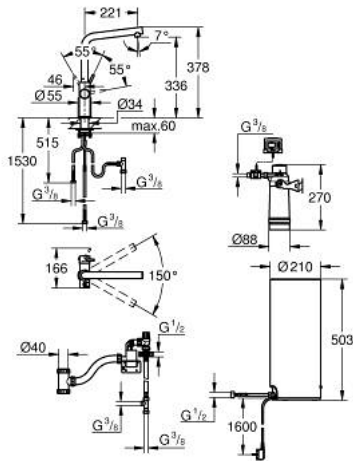

30 325 001 GROHE RED DUO KONYHAI CSAPTELEP ÉS L-ES MÉRETŰ BOJLER

TERMÉKLEÍRÁS

- Szín: króm
- az alábbiakból áll:
- GROHE Red Duo egykaros mosogató csaptelep
- Egylyukas kivitel
- L kifolyó
- GROHE ChildLock nyomógombos gyerekzár a bojler működtetéséhez
- A TÜV által hitelesített hármas elektronikus biztosítékok a forró víz véletlen bekapcsolása ellen
- GROHE LongLife felületkezelés
- GROHE SilkMove 28 mm-es kerámiabetét
- hőszigetelt kifolyócső, 150° elfordíthatóság
- különválasztott vízjáratok
- flexibilis csatlakozótömlők
- csatlakozás a Grohe Red bojlerhez
- GROHE Red bojler L-es méret
- forró- és melegvíz tárolására
- 5,5 liter 100° C forrásban levő víz
- 7 liter teljes kapacitás
- szükséges bemeneti nyomás: 1-7 bar
- rugalmas csatlakozótömlővel és kimeneti nyílással forrásban lévő vízhez
- CE-minősítéssel
- energia ellátás 230 V 50 Hz
- teljesítmény-felvétel: 2100 W
- teljesítmény-felvétel készenléti üzemben: 15 W
- energiahatékonysági osztály: A
- GROHE Blue S-es méretű szűrőfilter készlet
- a bojler vízkő elleni védelmére
- kapacitás: 600 liter, 20° dKH-n
- áramlási sebességmérő egység

30 325 001 GROHE RED DUO KONYHAI CSAPTELEP ÉS L-ES MÉRETŰ BOJLER

ALKATRÉSZEK , szeptember 2016 – now

- 1: rögzítőgyűrű (Cikkszám 07419000)
- 2: Kupak (Cikkszám 46581000)
- 3: Fogantyú (Cikkszám 46957000)
- 4: Kartus (keverő) (Cikkszám 46580000)
- 5: Gyöngyöztető (Cikkszám 13999000)
- 6: Működtető egység (Cikkszám 46997000)
- 7: Bojler, L-es méret (Cikkszám 40831001)
- 8: Biztonsági csoport (Cikkszám 48371000)
- 9: S-es méretű filter kezdőszett (Cikkszám 40438001)
- 9.1: Szűrőfilter fejegység (Cikkszám 64508001)
- 9.2: Szűrőfilter, S-es méret (Cikkszám 40404001)
- 10: Keverőszelep (Cikkszám 40841001)*
- 11: Szűrőfilter, L-es méret (Cikkszám 40412001)*
- 12: Szűrőfilter, M-es méret (Cikkszám 40430001)*
- 13: Aktívszén-szűrő (Cikkszám 40547001)*
- 14: UltraSafe szűrőfilter (Cikkszám 40575001)*
- 15: Magnesium+ szűrőfilter (Cikkszám 40691001)*