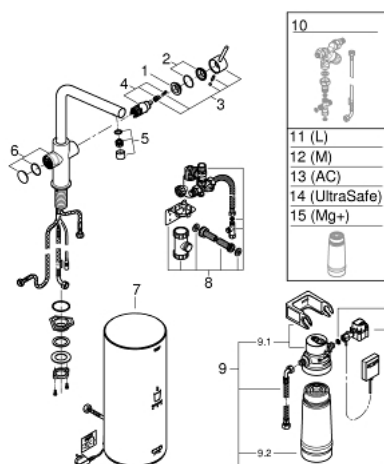

30 325 001 GROHE RED DUO KONYHAI CSAPTELEP ÉS L-ES MÉRETŰ BOJLER

TERMÉKLEÍRÁS

- Szín: króm
- az alábbiakból áll:
- GROHE Red Duo egykaros mosogató csaptelep
- Egylyukas kivitel
- L kifolyó
- GROHE ChildLock nyomógombos gyerekzár a bojler működtetéséhez
- A TÜV által hitelesített hármas elektronikus biztosítékok a forró víz véletlen bekapcsolása ellen
- GROHE LongLife felületkezelés
- GROHE SilkMove 28 mm-es kerámiabetét
- hőszigetelt kifolyócső, 150° elfordíthatóság
- különválasztott vízjáratok
- flexibilis csatlakozótömlők
- csatlakozás a Grohe Red bojlerhez
- GROHE Red bojler L-es méret
- forró- és melegvíz tárolására
- 5,5 liter 100° C forrásban levő víz
- 7 liter teljes kapacitás
- szükséges bemeneti nyomás: 1-7 bar
- rugalmas csatlakozótömlővel és kimeneti nyílással forrásban lévő vízhez
- CE-minősítéssel
- energia ellátás 230 V 50 Hz
- teljesítmény-felvétel: 2100 W
- teljesítmény-felvétel készenléti üzemben: 15 W
- energiahatékonysági osztály: A
- GROHE Blue S-es méretű szűrőfilter készlet
- a bojler vízkő elleni védelmére
- kapacitás: 600 liter, 20° dKH-n
- áramlási sebességmérő egység

30 325 001 GROHE RED DUO KONYHAI CSAPTELEP ÉS L-ES MÉRETŰ BOJLER

ALKATRÉSZEK , szeptember 2016 – now

- 1: rögzítőgyűrű (Cikkszám 07419000)
- 2: Kupak (Cikkszám 46581000)
- 3: Fogantyú (Cikkszám 46957000)
- 4: Kartus (keverő) (Cikkszám 46580000)
- 5: Gyöngyöztető (Cikkszám 13999000)
- 6: Működtető egység (Cikkszám 46997000)
- 7: Bojler, L-es méret (Cikkszám 40831001)
- 8: Biztonsági csoport (Cikkszám 48371000)
- 9: S-es méretű filter kezdőszett (Cikkszám 40438001)
- 9.1: Szűrőfilter fejegység (Cikkszám 64508001)
- 9.2: Szűrőfilter, S-es méret (Cikkszám 40404001)
- 10: Keverőszelep (Cikkszám 40841001)*
- 11: Szűrőfilter, L-es méret (Cikkszám 40412001)*
- 12: Szűrőfilter, M-es méret (Cikkszám 40430001)*
- 13: Aktívszén-szűrő (Cikkszám 40547001)*
- 14: UltraSafe szűrőfilter (Cikkszám 40575001)*
- 15: Magnesium+ szűrőfilter (Cikkszám 40691001)*