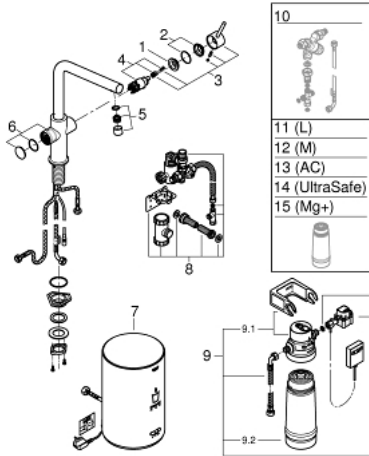

30 327 001 GROHE RED DUO KONYHAI CSAPTELEP ÉS M-ES MÉRETŰ BOJLER

ALKATRÉSZEK , szeptember 2016 – now

- 1: rögzítőgyűrű (Cikkszám 07419000)
- 2: Kupak (Cikkszám 46581000)
- 3: Fogantyú (Cikkszám 46957000)
- 4: Kartus (keverő) (Cikkszám 46580000)
- 5: Gyöngyöztető (Cikkszám 13999000)
- 6: Működtető egység (Cikkszám 46997000)
- 7: Bojler, M-es méret (Cikkszám 40830001)
- 8: Biztonsági csoport (Cikkszám 48371000)
- 9: S-es méretű filter kezdőszett (Cikkszám 40438001)
- 9.1: Szűrőfilter fejegység (Cikkszám 64508001)
- 9.2: Szűrőfilter, S-es méret (Cikkszám 40404001)
- 10: Keverőszelep (Cikkszám 40841001)*
- 11: Szűrőfilter, L-es méret (Cikkszám 40412001)*
- 12: Szűrőfilter, M-es méret (Cikkszám 40430001)*
- 13: Aktívszén-szűrő (Cikkszám 40547001)*
- 14: UltraSafe szűrőfilter (Cikkszám 40575001)*
- 15: Magnesium+ szűrőfilter (Cikkszám 40691001)*