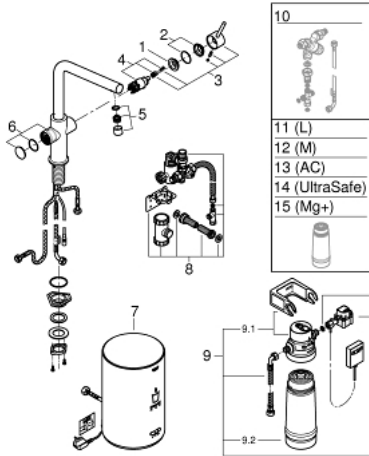

30 327 A01 GROHE RED DUO KONYHAI CSAPTELEP ÉS M-ES MÉRETŰ BOJLER

TERMÉKLEÍRÁS

- Szín: Hard Graphite
- az alábbiakból áll:
- GROHE Red Duo egykaros mosogató csaptelep
- Egylyukas kivitel
- L kifolyó
- GROHE ChildLock nyomógombos gyerekzár a bojler működtetéséhez
- A TÜV által hitelesített hármas elektronikus biztosítékok a forró víz véletlen bekapcsolása ellen
- GROHE LongLife felületkezelés
- GROHE SilkMove 28 mm-es kerámiabetét
- szigetelt csöcsonk
- elfordítási szög 150°
- különválasztott vízjáratok
- flexibilis csatlakozótömlők
- csatlakozás a Grohe Red bojlerhez
- GROHE Red bojler M-es méret
- forró- és melegvíz tárolására
- 3 liter 100° C forrásban levő víz
- 4 liter teljes kapacitás
- szükséges bemeneti nyomás: 1-7 bar
- rugalmas csatlakozótömlővel és kimeneti nyílással forrásban lévő vízhez
- CE-minősítéssel
- energia ellátás 230 V 50 Hz
- teljesítmény-felvétel: 2100 W
- teljesítmény-felvétel készenléti üzemben: 15 W
- energiahatékonysági osztály: A
- GROHE Blue S-es méretű szűrőfilter készlet
- a bojler vízkő elleni védelmére
- kapacitás: 600 liter, 20° dKH-n
- áramlási sebességmérő egység

30 327 A01 GROHE RED DUO KONYHAI CSAPTELEP ÉS M-ES MÉRETŰ BOJLER

ALKATRÉSZEK , március 2018 – now

- 1: rögzítőgyűrű (Cikkszám 07419000)
 - 4: Kartus (keverő) (Cikkszám 46580000)
 - 6: Működtető egység (Cikkszám 46997A00)
 - 7: Bojler, M-es méret (Cikkszám 40830001)
 - 8: Biztonsági csoport (Cikkszám 48371000)
 - 9: S-es méretű filter kezdőszett (Cikkszám 40438001)
 - 9.1: Szűrőfilter fejegység (Cikkszám 64508001)
 - 9.2: Szűrőfilter, S-es méret (Cikkszám 40404001)
 - 10: Keverőszelep (Cikkszám 40841001)*
 - 11: Szűrőfilter, L-es méret (Cikkszám 40412001)*
 - 12: Szűrőfilter, M-es méret (Cikkszám 40430001)*
 - 13: Aktívszén-szűrő (Cikkszám 40547001)*
 - 14: UltraSafe szűrőfilter (Cikkszám 40575001)*
 - 15: Magnesium+ szűrőfilter (Cikkszám 40691001)*
- * Opcionális kiegészítők