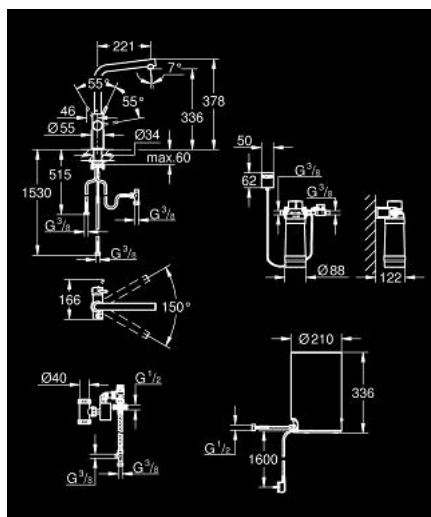

30 327 A01 GROHE RED DUO KONYHAI CSAPTELEP ÉS M-ES MÉRETŰ BOJLER

TERMÉKLEÍRÁS

- Szín: Hard Graphite
- az alábbiakból áll:
- GROHE Red Duo egykaros mosogató csaptelep
- Egylyukas kivitel
- L kifolyó
- GROHE ChildLock nyomógombos gyerekzár a bojler működtetéséhez
- A TÜV által hitelesített hármas elektronikus biztosítékok a forró víz véletlen bekapcsolása ellen
- GROHE LongLife felületkezelés
- GROHE SilkMove 28 mm-es kerámiabetét
- szigetelt csöcsonk
- elfordítási szög 150°
- különválasztott vízjáratok
- flexibilis csatlakozótömlők
- csatlakozás a Grohe Red bojlerhez
- GROHE Red bojler M-es méret
- forró- és melegvíz tárolására
- 3 liter 100° C forrásban levő víz
- 4 liter teljes kapacitás
- szükséges bemeneti nyomás: 1-7 bar
- rugalmas csatlakozótömlővel és kimeneti nyílással forrásban lévő vízhez
- CE-minősítéssel
- energia ellátás 230 V 50 Hz
- teljesítmény-felvétel: 2100 W
- teljesítmény-felvétel készenléti üzemben: 15 W
- energiahatékonysági osztály: A
- GROHE Blue S-es méretű szűrőfilter készlet
- a bojler vízkő elleni védelmére
- kapacitás: 600 liter, 20° dKH-n
- áramlási sebességmérő egység

30 327 A01 GROHE RED DUO KONYHAI CSAPTELEP ÉS M-ES MÉRETŰ BOJLER

ALKATRÉSZEK , március 2018 – now

- 1: rögzítőgyűrű (Cikkszám 07419000)
 - 4: Kartus (keverő) (Cikkszám 46580000)
 - 6: Működtető egység (Cikkszám 46997A00)
 - 7: Bojler, M-es méret (Cikkszám 40830001)
 - 8: Biztonsági csoport (Cikkszám 48371000)
 - 9: S-es méretű filter kezdőszett (Cikkszám 40438001)
 - 9.1: Szűrőfilter fejegység (Cikkszám 64508001)
 - 9.2: Szűrőfilter, S-es méret (Cikkszám 40404001)
 - 10: Keverőszelep (Cikkszám 40841001)*
 - 11: Szűrőfilter, L-es méret (Cikkszám 40412001)*
 - 12: Szűrőfilter, M-es méret (Cikkszám 40430001)*
 - 13: Aktívszén-szűrő (Cikkszám 40547001)*
 - 14: UltraSafe szűrőfilter (Cikkszám 40575001)*
 - 15: Magnesium+ szűrőfilter (Cikkszám 40691001)*
- * Opcionális kiegészítők