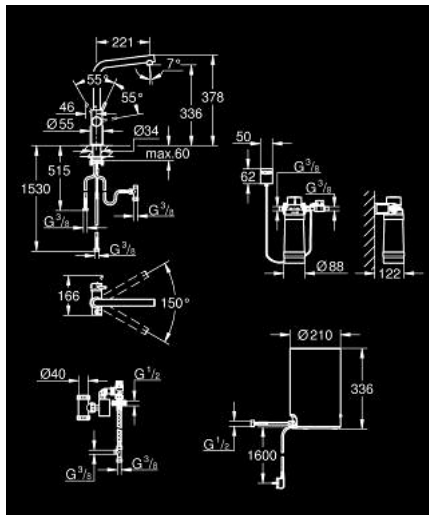

## 30 327 AL1 GROHE RED DUO KONYHAI CSAPTELEP ÉS M-ES MÉRETŰ BOJLER

### TERMÉKLEÍRÁS

- Szín: Brushed Hard Graphite
- az alábbiakból áll:
- GROHE Red Duo egykaros mosogató csaptelep
- Egylyukas kivitel
- L kifolyó
- GROHE ChildLock nyomógombos gyerekszár a bojler működtetéséhez
- A TÜV által hitelesített hármas elektronikus biztosítékok a forró víz véletlen bekapcsolása ellen
- GROHE LongLife felületkezelés
- GROHE SilkMove 28 mm-es kerámiabetét
- hőszigetelt kifolyócső, 150° elfordíthatóság
- különválasztott vízjáratok
- flexibilis csatlakozótömlők
- csatlakozás a Grohe Red bojlerhez
- GROHE Red bojler M-es méret
- forró- és melegvíz tárolására
- 3 liter 100° C forrásban levő víz
- 4 liter teljes kapacitás
- szükséges bemeneti nyomás: 1-7 bar
- rugalmas csatlakozótömlővel és kimeneti nyílással forrásban lévő vízhez
- CE-minősítéssel
- energia ellátás 230 V 50 Hz
- teljesítmény-felvétel: 2100 W
- teljesítmény-felvétel készenléti üzemben: 15 W
- energiahatékonysági osztály: A
- GROHE Blue S-es méretű szűrőfilter készlet
- a bojler vízkő elleni védelmére
- kapacitás: 600 liter, 20° dKH-n
- áramlási sebességmérő egység

### ALKATRÉSZEK , március 2018 – now

- 1: rögzítőgyűrű (Cikkszám 07419000)
- 2: Kupak (Cikkszám 46581AL0)
- 3: Fogantyú (Cikkszám 46957AL0)
- 4: Kartus (keverő) (Cikkszám 46580000)
- 5: Gyöngyöztető (Cikkszám 13999AL0)
- 6: Működtető egység (Cikkszám 46997AL0)
- 7: Bojler, M-es méret (Cikkszám 40830001)
- 8: Biztonsági csoport (Cikkszám 48371000)
- 9: S-es méretű filter kezdőszett (Cikkszám 40438001)
- 9.1: Szűrőfilter fejegység (Cikkszám 64508001)
- 9.2: Szűrőfilter, S-es méret (Cikkszám 40404001)
- 10: Keverőszelep (Cikkszám 40841001)\*
- 11: Szűrőfilter, L-es méret (Cikkszám 40412001)\*
- 12: Szűrőfilter, M-es méret (Cikkszám 40430001)\*
- 13: Aktívszén-szűrő (Cikkszám 40547001)\*
- 14: UltraSafe szűrőfilter (Cikkszám 40575001)\*
- 15: Magnesium+ szűrőfilter (Cikkszám 40691001)\*