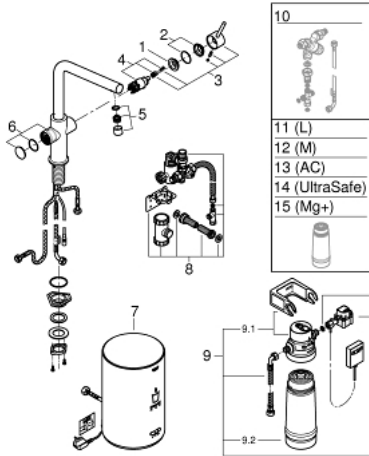

## 30 327 AL1 GROHE RED DUO KONYHAI CSAPTELEP ÉS M-ES MÉRETŰ BOJLER

### TERMÉKLEÍRÁS

- Szín: Brushed Hard Graphite
- az alábbiakból áll:
- GROHE Red Duo egykaros mosogató csaptelep
- Egylyukas kivitel
- L kifolyó
- GROHE ChildLock nyomógombos gyerekszár a bojler működtetéséhez
- A TÜV által hitelesített hármas elektronikus biztosítékok a forró víz véletlen bekapcsolása ellen
- GROHE LongLife felületkezelés
- GROHE SilkMove 28 mm-es kerámiabetét
- hőszigetelt kifolyócső, 150° elfordíthatóság
- különválasztott vízjáratok
- flexibilis csatlakozótömlők
- csatlakozás a Grohe Red bojlerhez
- GROHE Red bojler M-es méret
- forró- és melegvíz tárolására
- 3 liter 100° C forrásban levő víz
- 4 liter teljes kapacitás
- szükséges bemeneti nyomás: 1-7 bar
- rugalmas csatlakozótömlővel és kimeneti nyílással forrásban lévő vízhez
- CE-minősítéssel
- energia ellátás 230 V 50 Hz
- teljesítmény-felvétel: 2100 W
- teljesítmény-felvétel készenléti üzemben: 15 W
- energiahatékonysági osztály: A
- GROHE Blue S-es méretű szűrőfilter készlet
- a bojler vízkő elleni védelmére
- kapacitás: 600 liter, 20° dKH-n
- áramlási sebességmérő egység

### ALKATRÉSZEK , március 2018 – now

- 1: rögzítőgyűrű (Cikkszám 07419000)
- 2: Kupak (Cikkszám 46581AL0)
- 3: Fogantyú (Cikkszám 46957AL0)
- 4: Kartus (keverő) (Cikkszám 46580000)
- 5: Gyöngyöztető (Cikkszám 13999AL0)
- 6: Működtető egység (Cikkszám 46997AL0)
- 7: Bojler, M-es méret (Cikkszám 40830001)
- 8: Biztonsági csoport (Cikkszám 48371000)
- 9: S-es méretű filter kezdőszett (Cikkszám 40438001)
- 9.1: Szűrőfilter fejegység (Cikkszám 64508001)
- 9.2: Szűrőfilter, S-es méret (Cikkszám 40404001)
- 10: Keverőszelep (Cikkszám 40841001)\*
- 11: Szűrőfilter, L-es méret (Cikkszám 40412001)\*
- 12: Szűrőfilter, M-es méret (Cikkszám 40430001)\*
- 13: Aktívszén-szűrő (Cikkszám 40547001)\*
- 14: UltraSafe szűrőfilter (Cikkszám 40575001)\*
- 15: Magnesium+ szűrőfilter (Cikkszám 40691001)\*