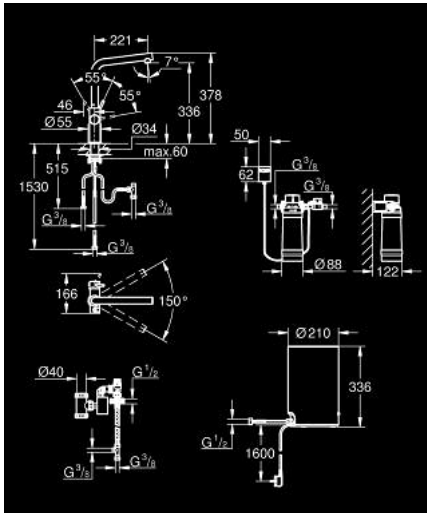

30 327 DA1 GROHE RED DUO KONYHAI CSAPTELEP ÉS M-ES MÉRETŰ BOJLER

TERMÉKLEÍRÁS

- Szín: Warm Sunset
- az alábbiakból áll:
- GROHE Red Duo egykaros mosogató csaptelep
- Egylyukas kivitel
- L kifolyó
- GROHE ChildLock nyomógombos gyerekszár a bojler működtetéséhez
- A TÜV által hitelesített hármas elektronikus biztosítékok a forró víz véletlen bekapcsolása ellen
- GROHE LongLife felületkezelés
- GROHE SilkMove 28 mm-es kerámiabetét
- szigetelt csőcsonk
- elfordítási szög 150°
- különválasztott vízjáratok
- flexibilis csatlakozótömlők
- csatlakozás a Grohe Red bojlerhez
- GROHE Red bojler M-es méret
- forró- és melegvíz tárolására
- 3 liter 100° C forrásban levő víz
- 4 liter teljes kapacitás
- szükséges bemeneti nyomás: 1-7 bar
- rugalmas csatlakozótömlővel és kimeneti nyílással forrásban lévő vízhez
- CE-minősítéssel
- energia ellátás 230 V 50 Hz
- teljesítmény-felvétel: 2100 W
- teljesítmény-felvétel készenléti üzemben: 15 W
- energiahatékonysági osztály: A
- GROHE Blue S-es méretű szűrőfilter készlet
- a bojler vízkő elleni védelmére
- kapacitás: 600 liter, 20° dKH-n
- áramlási sebességmérő egység

30 327 DA1 GROHE RED DUO KONYHAI CSAPTELEP ÉS M-ES MÉRETŰ BOJLER

ALKATRÉSZEK , március 2018 – now

- 1: rögzítőgyűrű (Cikkszám 07419000)
 - 4: Kartus (keverő) (Cikkszám 46580000)
 - 6: Működtető egység (Cikkszám 46997DA0)
 - 7: Bojler, M-es méret (Cikkszám 40830001)
 - 8: Biztonsági csoport (Cikkszám 48371000)
 - 9: S-es méretű filter kezdőszett (Cikkszám 40438001)
 - 9.1: Szűrőfilter fejegység (Cikkszám 64508001)
 - 9.2: Szűrőfilter, S-es méret (Cikkszám 40404001)
 - 10: Keverőszelep (Cikkszám 40841001)*
 - 11: Szűrőfilter, L-es méret (Cikkszám 40412001)*
 - 12: Szűrőfilter, M-es méret (Cikkszám 40430001)*
 - 13: Aktívszén-szűrő (Cikkszám 40547001)*
 - 14: UltraSafe szűrőfilter (Cikkszám 40575001)*
 - 15: Magnesium+ szűrőfilter (Cikkszám 40691001)*
- * Opcionális kiegészítők