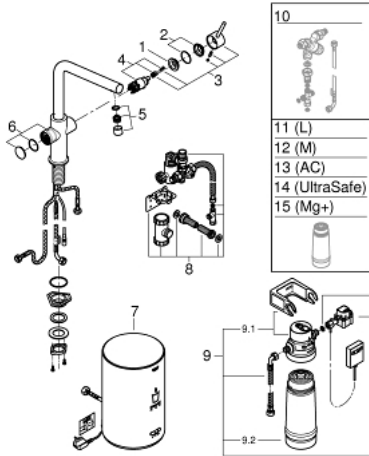

30 327 DA1 GROHE RED DUO KONYHAI CSAPTELEP ÉS M-ES MÉRETŰ BOJLER

TERMÉKLEÍRÁS

- Szín: Warm Sunset
- az alábbiakból áll:
- GROHE Red Duo egykaros mosogató csaptelep
- Egylyukas kivitel
- L kifolyó
- GROHE ChildLock nyomógombos gyerekszár a bojler működtetéséhez
- A TÜV által hitelesített hármas elektronikus biztosítékok a forró víz véletlen bekapcsolása ellen
- GROHE LongLife felületkezelés
- GROHE SilkMove 28 mm-es kerámiabetét
- szigetelt csőcsonk
- elfordítási szög 150°
- különválasztott vízjáratok
- flexibilis csatlakozótömlők
- csatlakozás a Grohe Red bojlerhez
- GROHE Red bojler M-es méret
- forró- és melegvíz tárolására
- 3 liter 100° C forrásban levő víz
- 4 liter teljes kapacitás
- szükséges bemeneti nyomás: 1-7 bar
- rugalmas csatlakozótömlővel és kimeneti nyílással forrásban lévő vízhez
- CE-minősítéssel
- energia ellátás 230 V 50 Hz
- teljesítmény-felvétel: 2100 W
- teljesítmény-felvétel készenléti üzemben: 15 W
- energiahatékonysági osztály: A
- GROHE Blue S-es méretű szűrőfilter készlet
- a bojler vízkő elleni védelmére
- kapacitás: 600 liter, 20° dKH-n
- áramlási sebességmérő egység

30 327 DA1 GROHE RED DUO KONYHAI CSAPTELEP ÉS M-ES MÉRETŰ BOJLER

ALKATRÉSZEK , március 2018 – now

- 1: rögzítőgyűrű (Cikkszám 07419000)
 - 4: Kartus (keverő) (Cikkszám 46580000)
 - 6: Működtető egység (Cikkszám 46997DA0)
 - 7: Bojler, M-es méret (Cikkszám 40830001)
 - 8: Biztonsági csoport (Cikkszám 48371000)
 - 9: S-es méretű filter kezdőszett (Cikkszám 40438001)
 - 9.1: Szűrőfilter fejegység (Cikkszám 64508001)
 - 9.2: Szűrőfilter, S-es méret (Cikkszám 40404001)
 - 10: Keverőszelep (Cikkszám 40841001)*
 - 11: Szűrőfilter, L-es méret (Cikkszám 40412001)*
 - 12: Szűrőfilter, M-es méret (Cikkszám 40430001)*
 - 13: Aktívszén-szűrő (Cikkszám 40547001)*
 - 14: UltraSafe szűrőfilter (Cikkszám 40575001)*
 - 15: Magnesium+ szűrőfilter (Cikkszám 40691001)*
- * Opcionális kiegészítők