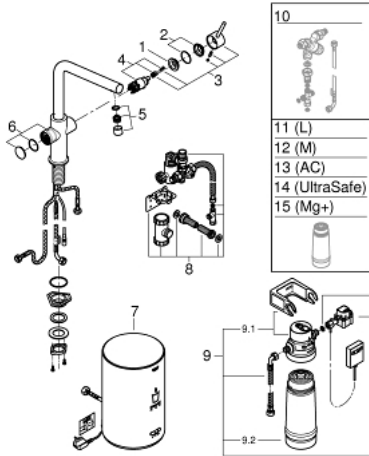

30 327 DC1 GROHE RED DUO KONYHAI CSAPTELEP ÉS M-ES MÉRETŰ BOJLER

TERMÉKLEÍRÁS

- Szín: SuperSteel
- az alábbiakból áll:
- GROHE Red Duo egykaros mosogató csaptelep
- Egylyukas kivitel
- L kifolyó
- GROHE ChildLock nyomógombos gyerekszár a bojler működtetéséhez
- A TÜV által hitelesített hármas elektronikus biztosítékok a forró víz véletlen bekapcsolása ellen
- GROHE LongLife felületkezelés
- GROHE SilkMove 28 mm-es kerámiabetét
- hőszigetelt kifolyócső, 150° elfordíthatóság
- különválasztott vízjáratok
- flexibilis csatlakozótömlők
- csatlakozás a Grohe Red bojlerhez
- GROHE Red bojler M-es méret
- forró- és melegvíz tárolására
- 3 liter 100° C forrásban levő víz
- 4 liter teljes kapacitás
- szükséges bemeneti nyomás: 1-7 bar
- rugalmas csatlakozótömlővel és kimeneti nyílással forrásban lévő vízhez
- CE-minősítéssel
- energia ellátás 230 V 50 Hz
- teljesítmény-felvétel: 2100 W
- teljesítmény-felvétel készenléti üzemben: 15 W
- energiahatékonysági osztály: A
- GROHE Blue S-es méretű szűrőfilter készlet
- a bojler vízkő elleni védelmére
- kapacitás: 600 liter, 20° dKH-n
- áramlási sebességmérő egység

30 327 DC1 GROHE RED DUO KONYHAI CSAPTELEP ÉS M-ES MÉRETŰ BOJLER

ALKATRÉSZEK , szeptember 2016 – now

- 1: rögzítőgyűrű (Cikkszám 07419000)
- 2: Kupak (Cikkszám 46581DC0)
- 3: Fogantyú (Cikkszám 46957DC0)
- 4: Kartus (keverő) (Cikkszám 46580000)
- 5: Gyöngyöztető (Cikkszám 13999DC0)
- 6: Működtető egység (Cikkszám 46997DC0)
- 7: Bojler, M-es méret (Cikkszám 40830001)
- 8: Biztonsági csoport (Cikkszám 48371000)
- 9: S-es méretű filter kezdőszett (Cikkszám 40438001)
- 9.1: Szűrőfilter fejegység (Cikkszám 64508001)
- 9.2: Szűrőfilter, S-es méret (Cikkszám 40404001)
- 10: Keverőszelep (Cikkszám 40841001)*
- 11: Szűrőfilter, L-es méret (Cikkszám 40412001)*
- 12: Szűrőfilter, M-es méret (Cikkszám 40430001)*
- 13: Aktívszén-szűrő (Cikkszám 40547001)*
- 14: UltraSafe szűrőfilter (Cikkszám 40575001)*
- 15: Magnesium+ szűrőfilter (Cikkszám 40691001)*