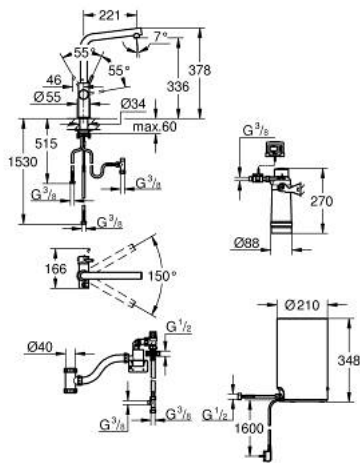

30 327 DC1 GROHE RED DUO KONYHAI CSAPTELEP ÉS M-ES MÉRETŰ BOJLER

TERMÉKLEÍRÁS

- Szín: SuperSteel
- az alábbiakból áll:
- GROHE Red Duo egykaros mosogató csaptelep
- Egylyukas kivitel
- L kifolyó
- GROHE ChildLock nyomógombos gyerekszár a bojler működtetéséhez
- A TÜV által hitelesített hármas elektronikus biztosítékok a forró víz véletlen bekapcsolása ellen
- GROHE LongLife felületkezelés
- GROHE SilkMove 28 mm-es kerámiabetét
- hőszigetelt kifolyócső, 150° elfordíthatóság
- különválasztott vízjáratok
- flexibilis csatlakozótömlők
- csatlakozás a Grohe Red bojlerhez
- GROHE Red bojler M-es méret
- forró- és melegvíz tárolására
- 3 liter 100° C forrásban levő víz
- 4 liter teljes kapacitás
- szükséges bemeneti nyomás: 1-7 bar
- rugalmas csatlakozótömlővel és kimeneti nyílással forrásban lévő vízhez
- CE-minősítéssel
- energia ellátás 230 V 50 Hz
- teljesítmény-felvétel: 2100 W
- teljesítmény-felvétel készenléti üzemben: 15 W
- energiahatékonysági osztály: A
- GROHE Blue S-es méretű szűrőfilter készlet
- a bojler vízkő elleni védelmére
- kapacitás: 600 liter, 20° dKH-n
- áramlási sebességmérő egység

30 327 DC1 GROHE RED DUO KONYHAI CSAPTELEP ÉS M-ES MÉRETŰ BOJLER

ALKATRÉSZEK , szeptember 2016 – now

- 1: rögzítőgyűrű (Cikkszám 07419000)
- 2: Kupak (Cikkszám 46581DC0)
- 3: Fogantyú (Cikkszám 46957DC0)
- 4: Kartus (keverő) (Cikkszám 46580000)
- 5: Gyöngyöztető (Cikkszám 13999DC0)
- 6: Működtető egység (Cikkszám 46997DC0)
- 7: Bojler, M-es méret (Cikkszám 40830001)
- 8: Biztonsági csoport (Cikkszám 48371000)
- 9: S-es méretű filter kezdőszett (Cikkszám 40438001)
- 9.1: Szűrőfilter fejegység (Cikkszám 64508001)
- 9.2: Szűrőfilter, S-es méret (Cikkszám 40404001)
- 10: Keverőszelep (Cikkszám 40841001)*
- 11: Szűrőfilter, L-es méret (Cikkszám 40412001)*
- 12: Szűrőfilter, M-es méret (Cikkszám 40430001)*
- 13: Aktívszén-szűrő (Cikkszám 40547001)*
- 14: UltraSafe szűrőfilter (Cikkszám 40575001)*
- 15: Magnesium+ szűrőfilter (Cikkszám 40691001)*