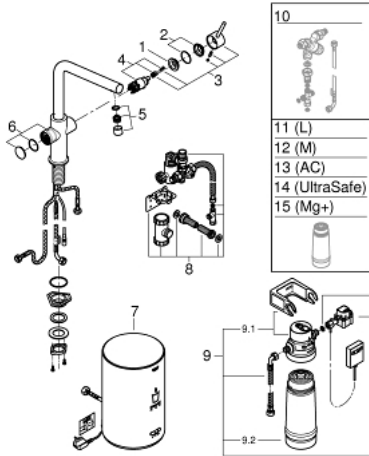

30 327 DL1 GROHE RED DUO KONYHAI CSAPTELEP ÉS M-ES MÉRETŰ BOJLER

TERMÉKLEÍRÁS

- Szín: Brushed Warm Sunset
- az alábbiakból áll:
- GROHE Red Duo egykaros mosogató csaptelep
- Egylyukas kivitel
- L kifolyó
- GROHE ChildLock nyomógombos gyerekszár a bojler működtetéséhez
- A TÜV által hitelesített hármas elektronikus biztosítékok a forró víz véletlen bekapcsolása ellen
- GROHE LongLife felületkezelés
- GROHE SilkMove 28 mm-es kerámiabetét
- szigetelt csőcsonk
- elfordítási szög 150°
- különválasztott vízjáratok
- flexibilis csatlakozótömlők
- csatlakozás a Grohe Red bojlerhez
- GROHE Red bojler M-es méret
- forró- és melegvíz tárolására
- 3 liter 100° C forrásban levő víz
- 4 liter teljes kapacitás
- szükséges bemeneti nyomás: 1-7 bar
- rugalmas csatlakozótömlővel és kimeneti nyílással forrásban lévő vízhez
- CE-minősítéssel
- energia ellátás 230 V 50 Hz
- teljesítmény-felvétel: 2100 W
- teljesítmény-felvétel készenléti üzemben: 15 W
- energiahatékonysági osztály: A
- GROHE Blue S-es méretű szűrőfilter készlet
- a bojler vízkő elleni védelmére
- kapacitás: 600 liter, 20° dKH-n
- áramlási sebességmérő egység

30 327 DL1 GROHE RED DUO KONYHAI CSAPTELEP ÉS M-ES MÉRETŰ BOJLER

ALKATRÉSZEK , március 2018 – now

- 1: rögzítőgyűrű (Cikkszám 07419000)
 - 4: Kartus (keverő) (Cikkszám 46580000)
 - 6: Működtető egység (Cikkszám 46997DL0)
 - 7: Bojler, M-es méret (Cikkszám 40830001)
 - 8: Biztonsági csoport (Cikkszám 48371000)
 - 9: S-es méretű filter kezdőszett (Cikkszám 40438001)
 - 9.1: Szűrőfilter fejegység (Cikkszám 64508001)
 - 9.2: Szűrőfilter, S-es méret (Cikkszám 40404001)
 - 10: Keverőszelep (Cikkszám 40841001)*
 - 11: Szűrőfilter, L-es méret (Cikkszám 40412001)*
 - 12: Szűrőfilter, M-es méret (Cikkszám 40430001)*
 - 13: Aktívszén-szűrő (Cikkszám 40547001)*
 - 14: UltraSafe szűrőfilter (Cikkszám 40575001)*
 - 15: Magnesium+ szűrőfilter (Cikkszám 40691001)*
- * Opcionális kiegészítők