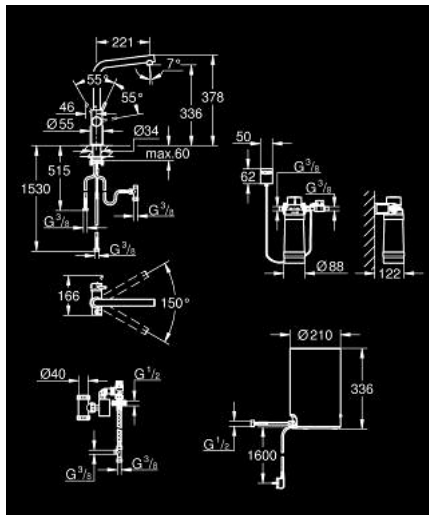

30 327 DL1 GROHE RED DUO KONYHAI CSAPTELEP ÉS M-ES MÉRETŰ BOJLER

TERMÉKLEÍRÁS

- Szín: Brushed Warm Sunset
- az alábbiakból áll:
- GROHE Red Duo egykaros mosogató csaptelep
- Egylyukas kivitel
- L kifolyó
- GROHE ChildLock nyomógombos gyerekszár a bojler működtetéséhez
- A TÜV által hitelesített hármas elektronikus biztosítékok a forró víz véletlen bekapcsolása ellen
- GROHE LongLife felületkezelés
- GROHE SilkMove 28 mm-es kerámiabetét
- szigetelt csőcsonk
- elfordítási szög 150°
- különválasztott vízjáratok
- flexibilis csatlakozótömlők
- csatlakozás a Grohe Red bojlerhez
- GROHE Red bojler M-es méret
- forró- és melegvíz tárolására
- 3 liter 100° C forrásban levő víz
- 4 liter teljes kapacitás
- szükséges bemeneti nyomás: 1-7 bar
- rugalmas csatlakozótömlővel és kimeneti nyílással forrásban lévő vízhez
- CE-minősítéssel
- energia ellátás 230 V 50 Hz
- teljesítmény-felvétel: 2100 W
- teljesítmény-felvétel készenléti üzemben: 15 W
- energiahatékonysági osztály: A
- GROHE Blue S-es méretű szűrőfilter készlet
- a bojler vízkő elleni védelmére
- kapacitás: 600 liter, 20° dKH-n
- áramlási sebességmérő egység

30 327 DL1 GROHE RED DUO KONYHAI CSAPTELEP ÉS M-ES MÉRETŰ BOJLER

ALKATRÉSZEK , március 2018 – now

- 1: rögzítőgyűrű (Cikkszám 07419000)
 - 4: Kartus (keverő) (Cikkszám 46580000)
 - 6: Működtető egység (Cikkszám 46997DL0)
 - 7: Bojler, M-es méret (Cikkszám 40830001)
 - 8: Biztonsági csoport (Cikkszám 48371000)
 - 9: S-es méretű filter kezdőszett (Cikkszám 40438001)
 - 9.1: Szűrőfilter fejegység (Cikkszám 64508001)
 - 9.2: Szűrőfilter, S-es méret (Cikkszám 40404001)
 - 10: Keverőszelep (Cikkszám 40841001)*
 - 11: Szűrőfilter, L-es méret (Cikkszám 40412001)*
 - 12: Szűrőfilter, M-es méret (Cikkszám 40430001)*
 - 13: Aktívszén-szűrő (Cikkszám 40547001)*
 - 14: UltraSafe szűrőfilter (Cikkszám 40575001)*
 - 15: Magnesium+ szűrőfilter (Cikkszám 40691001)*
- * Opcionális kiegészítők