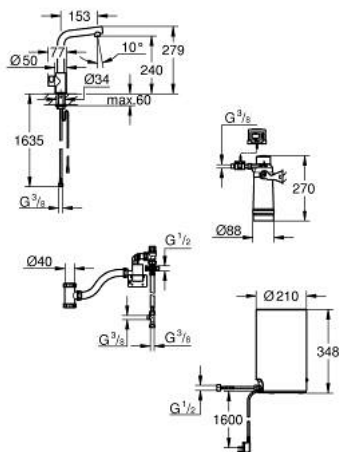

## 30 339 001 GROHE RED MONO EGYVIZES KONYHAI CSAPTELEP ÉS M-ES MÉRETŰ BOJLER

### TERMÉKLEÍRÁS

- Szín: króm
- az alábbiakból áll:
- GROHE Red Mono szűrtvizes csaptelep
- Egylyukas kivitel
- L kifolyó
- GROHE ChildLock nyomógombos gyerekzár a bojler működtetéséhez
- A TÜV által hitelesített hármas elektronikus biztosítékok a forró víz véletlen bekapcsolása ellen
- GROHE LongLife felületkezelés
- hőszigetelt kifolyócső, 150° elfordíthatóság
- csatlakozás a Grohe Red bojlerhez
- GROHE Red bojler M-es méret
- forró- és melegvíz tárolására
- 3 liter 100° C forrásban levő víz
- 4 liter teljes kapacitás
- szükséges bemeneti nyomás: 1-7 bar
- rugalmas csatlakozótömlővel és kimeneti nyílással forrásban lévő vízhez
- CE-minősítéssel
- energia ellátás 230 V 50 Hz
- teljesítmény-felvétel: 2100 W
- teljesítmény-felvétel készenléti üzemben: 15 W
- energiahatékonysági osztály: A
- GROHE Blue S-es méretű szűrőfilter készlet
- a bojler vízkő elleni védelmére
- kapacitás: 600 liter, 20° dKH-n
- áramlási sebességmérő egység

### ALKATRÉSZEK , szeptember 2016 – now

- 1: Működtető egység (Cikkszám 46997000)
- 2: Gyöngyöztető (Cikkszám 13999000)
- 3: Bojler, M-es méret (Cikkszám 40830001)
- 4: Biztonsági csoport (Cikkszám 48371000)
- 5: S-es méretű filter kezdőszett (Cikkszám 40438001)
- 5.1: Szűrőfilter fejegység (Cikkszám 64508001)
- 5.2: Szűrőfilter, S-es méret (Cikkszám 40404001)
- 6: Keverőszelep (Cikkszám 40841001)\*
- 7: Szűrőfilter, L-es méret (Cikkszám 40412001)\*
- 8: Szűrőfilter, M-es méret (Cikkszám 40430001)\*
- 9: Aktív-szén-szűrő (Cikkszám 40547001)\*
- 10: UltraSafe szűrőfilter (Cikkszám 40575001)\*
- 11: Magnesium+ szűrőfilter (Cikkszám 40691001)\*