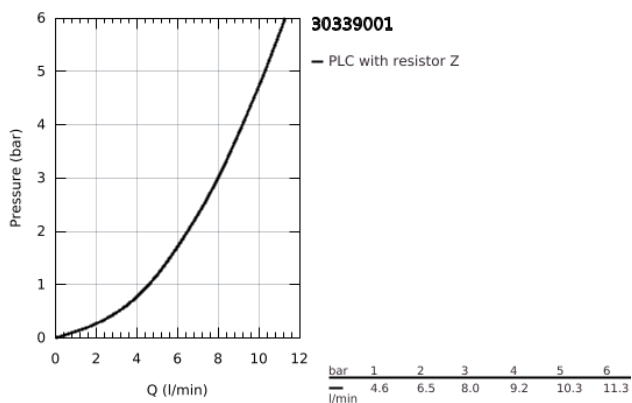

## 30 339 001 GROHE RED MONO EGYVIZES KONYHAI CSAPTELEP ÉS M-ES MÉRETŰ BOJLER

### TERMÉKLEÍRÁS

- Szín: króm
- az alábbiakból áll:
- GROHE Red Mono szűrtvizes csaptelep
- Egylyukas kivitel
- L kifolyó
- GROHE ChildLock nyomógombos gyerekzár a bojler működtetéséhez
- A TÜV által hitelesített hármas elektronikus biztosítékok a forró víz véletlen bekapcsolása ellen
- GROHE LongLife felületkezelés
- hőszigetelt kifolyócső, 150° elfordíthatóság
- csatlakozás a Grohe Red bojlerhez
- GROHE Red bojler M-es méret
- forró- és melegvíz tárolására
- 3 liter 100° C forrásban levő víz
- 4 liter teljes kapacitás
- szükséges bemeneti nyomás: 1-7 bar
- rugalmas csatlakozótömlővel és kimeneti nyílással forrásban lévő vízhez
- CE-minősítéssel
- energia ellátás 230 V 50 Hz
- teljesítmény-felvétel: 2100 W
- teljesítmény-felvétel készenléti üzemben: 15 W
- energiahatékonysági osztály: A
- GROHE Blue S-es méretű szűrőfilter készlet
- a bojler vízkő elleni védelmére
- kapacitás: 600 liter, 20° dKH-n
- áramlási sebességmérő egység