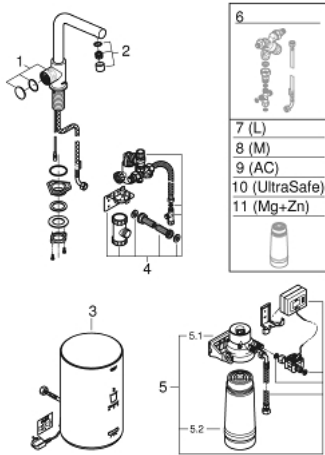

## 30 339 001 GROHE RED MONO EGYVIZES KONYHAI CSAPTELEP ÉS M-ES MÉRETŰ BOJLER

### TERMÉKLEÍRÁS

- Szín: króm
- az alábbiakból áll:
- GROHE Red Mono szűrtvizes csaptelep
- Egylyukas kivitel
- L kifolyó
- GROHE ChildLock nyomógombos gyerekzár a bojler működtetéséhez
- A TÜV által hitelesített hármas elektronikus biztosítékok a forró víz véletlen bekapcsolása ellen
- GROHE LongLife felületkezelés
- hőszigetelt kifolyócső, 150° elfordíthatóság
- csatlakozás a Grohe Red bojlerhez
- GROHE Red bojler M-es méret
- forró- és melegvíz tárolására
- 3 liter 100° C forrásban levő víz
- 4 liter teljes kapacitás
- szükséges bemeneti nyomás: 1-7 bar
- rugalmas csatlakozótömlővel és kimeneti nyílással forrásban lévő vízhez
- CE-minősítéssel
- energia ellátás 230 V 50 Hz
- teljesítmény-felvétel: 2100 W
- teljesítmény-felvétel készenléti üzemben: 15 W
- energiahatékonysági osztály: A
- GROHE Blue S-es méretű szűrőfilter készlet
- a bojler vízkő elleni védelmére
- kapacitás: 600 liter, 20° dKH-n
- áramlási sebességmérő egység

### ALKATRÉSZEK , szeptember 2016 – now

- 1: Működtető egység (Cikkszám 46997000)
- 2: Gyöngyöztető (Cikkszám 13999000)
- 3: Bojler, M-es méret (Cikkszám 40830001)
- 4: Biztonsági csoport (Cikkszám 48371000)
- 5: S-es méretű filter kezdőszett (Cikkszám 40438001)
- 5.1: Szűrőfilter fejegység (Cikkszám 64508001)
- 5.2: Szűrőfilter, S-es méret (Cikkszám 40404001)
- 6: Keverőszelep (Cikkszám 40841001)\*
- 7: Szűrőfilter, L-es méret (Cikkszám 40412001)\*
- 8: Szűrőfilter, M-es méret (Cikkszám 40430001)\*
- 9: Aktív-szén-szűrő (Cikkszám 40547001)\*
- 10: UltraSafe szűrőfilter (Cikkszám 40575001)\*
- 11: Magnesium+ szűrőfilter (Cikkszám 40691001)\*