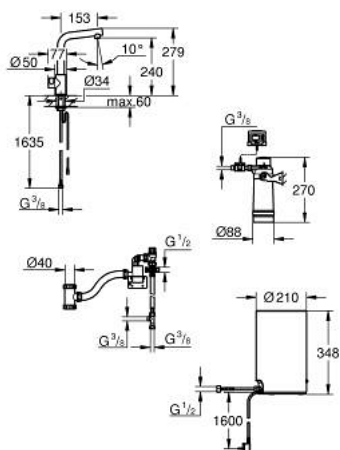

30 339 DC1 GROHE RED MONO EGYVIZES KONYHAI CSAPTELEP ÉS M-ES MÉRETŰ BOJLER

TERMÉKLEÍRÁS

- Szín: SuperSteel
- az alábbiakból áll:
 - GROHE Red Mono szűrtvizes csaptelep
 - Egylyukas kivitel
 - L kifolyó
 - GROHE ChildLock nyomógombos gyerekszár a bojler működtetéséhez
 - A TÜV által hitelesített hármas elektronikus biztosítékok a forró víz véletlen bekapcsolása ellen
 - GROHE LongLife felületkezelés
 - hőszigetelt kifolyócső, 150° elfordíthatóság
 - csatlakozás a Grohe Red bojlerhez
 - GROHE Red bojler M-es méret
 - forró- és melegvíz tárolására
 - 3 liter 100° C forrásban levő víz
 - 4 liter teljes kapacitás
 - szükséges bemeneti nyomás: 1-7 bar
 - rugalmas csatlakozótömlővel és kimeneti nyílással forrásban lévő vízhez
 - CE-minősítéssel
 - energia ellátás 230 V 50 Hz
 - teljesítmény-felvétel: 2100 W
 - teljesítmény-felvétel készenléti üzemben: 15 W
 - energiahatékonysági osztály: A
 - GROHE Blue S-es méretű szűrőfilter készlet
 - a bojler vízkő elleni védelmére
 - kapacitás: 600 liter, 20° dKH-n
 - áramlási sebességmérő egység

30 339 DC1 GROHE RED MONO EGYVIZES KONYHAI CSAPTELEP ÉS M-ES MÉRETŰ BOJLER

ALKATRÉSZEK , december 2017 – now

- 1: Működtető egység (Cikkszám 46997DC0)
- 2: Gyöngyöztető (Cikkszám 13999DC0)
- 3: Bojler, M-es méret (Cikkszám 40832001)
- 4: Biztonsági csoport (Cikkszám 48371000)
- 5: S-es méretű filter kezdőszett (Cikkszám 40438001)
- 5.1: Szűrőfilter fejegység (Cikkszám 64508001)
- 5.2: Szűrőfilter, S-es méret (Cikkszám 40404001)
- 6: Keverőszelep (Cikkszám 40841001)*
- 7: Szűrőfilter, L-es méret (Cikkszám 40412001)*
- 8: Szűrőfilter, M-es méret (Cikkszám 40430001)*
- 9: Aktívszén-szűrő (Cikkszám 40547001)*
- 10: UltraSafe szűrőfilter (Cikkszám 40575001)*
- 11: Magnesium+ szűrőfilter (Cikkszám 40691001)*