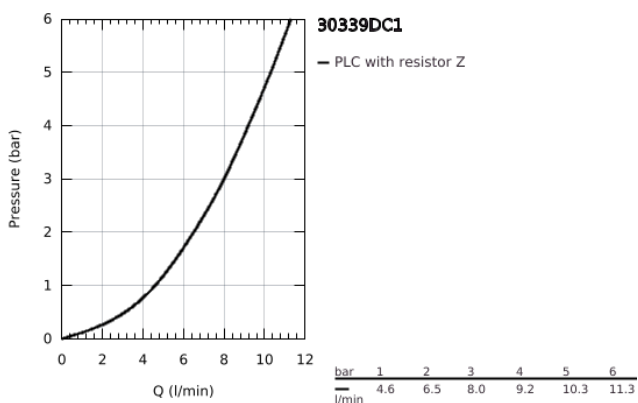

30 339 DC1 GROHE RED MONO EGYVIZES KONYHAI CSAPTELEP ÉS M-ES MÉRETŰ BOJLER

TERMÉKLEÍRÁS

- Szín: SuperSteel
- az alábbiakból áll:
 - GROHE Red Mono szűrtvizes csaptelep
 - Egylyukas kivitel
 - L kifolyó
 - GROHE ChildLock nyomógombos gyerekszár a bojler működtetéséhez
 - A TÜV által hitelesített hármas elektronikus biztosítékok a forró víz véletlen bekapcsolása ellen
 - GROHE LongLife felületkezelés
 - hőszigetelt kifolyócső, 150° elfordíthatóság
 - csatlakozás a Grohe Red bojlerhez
 - GROHE Red bojler M-es méret
 - forró- és melegvíz tárolására
 - 3 liter 100° C forrásban levő víz
 - 4 liter teljes kapacitás
 - szükséges bemeneti nyomás: 1-7 bar
 - rugalmas csatlakozótömlővel és kimeneti nyílással forrásban lévő vízhez
 - CE-minősítéssel
 - energia ellátás 230 V 50 Hz
 - teljesítmény-felvétel: 2100 W
 - teljesítmény-felvétel készenléti üzemben: 15 W
 - energiahatékonysági osztály: A
 - GROHE Blue S-es méretű szűrőfilter készlet
 - a bojler vízkő elleni védelmére
 - kapacitás: 600 liter, 20° dKH-n
 - áramlási sebességmérő egység

30 339 DC1 GROHE RED MONO EGYVIZES KONYHAI CSAPTELEP ÉS M-ES MÉRETŰ BOJLER

ALKATRÉSZEK , december 2017 – now

- 1: Működtető egység (Cikkszám 46997DC0)
- 2: Gyöngyöztető (Cikkszám 13999DC0)
- 3: Bojler, M-es méret (Cikkszám 40832001)
- 4: Biztonsági csoport (Cikkszám 48371000)
- 5: S-es méretű filter kezdőszett (Cikkszám 40438001)
- 5.1: Szűrőfilter fejegység (Cikkszám 64508001)
- 5.2: Szűrőfilter, S-es méret (Cikkszám 40404001)
- 6: Keverőszelep (Cikkszám 40841001)*
- 7: Szűrőfilter, L-es méret (Cikkszám 40412001)*
- 8: Szűrőfilter, M-es méret (Cikkszám 40430001)*
- 9: Aktívszén-szűrő (Cikkszám 40547001)*
- 10: UltraSafe szűrőfilter (Cikkszám 40575001)*
- 11: Magnesium+ szűrőfilter (Cikkszám 40691001)*