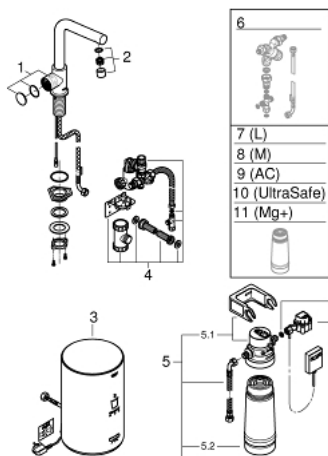

30 339 DC1 GROHE RED MONO EGYVIZES KONYHAI CSAPTELEP ÉS M-ES MÉRETŰ BOJLER

TERMÉKLEÍRÁS

- Szín: SuperSteel
- az alábbiakból áll:
 - GROHE Red Mono szűrtvizes csaptelep
 - Egylyukas kivitel
 - L kifolyó
 - GROHE ChildLock nyomógombos gyerekszár a bojler működtetéséhez
 - A TÜV által hitelesített hármas elektronikus biztosítékok a forró víz véletlen bekapcsolása ellen
 - GROHE LongLife felületkezelés
 - hőszigetelt kifolyócső, 150° elfordíthatóság
 - csatlakozás a Grohe Red bojlerhez
 - GROHE Red bojler M-es méret
 - forró- és melegvíz tárolására
 - 3 liter 100° C forrásban levő víz
 - 4 liter teljes kapacitás
 - szükséges bemeneti nyomás: 1-7 bar
 - rugalmas csatlakozótömlővel és kimeneti nyílással forrásban lévő vízhez
 - CE-minősítéssel
 - energia ellátás 230 V 50 Hz
 - teljesítmény-felvétel: 2100 W
 - teljesítmény-felvétel készenléti üzemben: 15 W
 - energiahatékonysági osztály: A
 - GROHE Blue S-es méretű szűrőfilter készlet
 - a bojler vízkő elleni védelmére
 - kapacitás: 600 liter, 20° dKH-n
 - áramlási sebességmérő egység

30 339 DC1 GROHE RED MONO EGYVIZES KONYHAI CSAPTELEP ÉS M-ES MÉRETŰ BOJLER

ALKATRÉSZEK , december 2017 – now

- 1: Működtető egység (Cikkszám 46997DC0)
- 2: Gyöngyöztető (Cikkszám 13999DC0)
- 3: Bojler, M-es méret (Cikkszám 40832001)
- 4: Biztonsági csoport (Cikkszám 48371000)
- 5: S-es méretű filter kezdőszett (Cikkszám 40438001)
- 5.1: Szűrőfilter fejegység (Cikkszám 64508001)
- 5.2: Szűrőfilter, S-es méret (Cikkszám 40404001)
- 6: Keverőszelep (Cikkszám 40841001)*
- 7: Szűrőfilter, L-es méret (Cikkszám 40412001)*
- 8: Szűrőfilter, M-es méret (Cikkszám 40430001)*
- 9: Aktívszén-szűrő (Cikkszám 40547001)*
- 10: UltraSafe szűrőfilter (Cikkszám 40575001)*
- 11: Magnesium+ szűrőfilter (Cikkszám 40691001)*