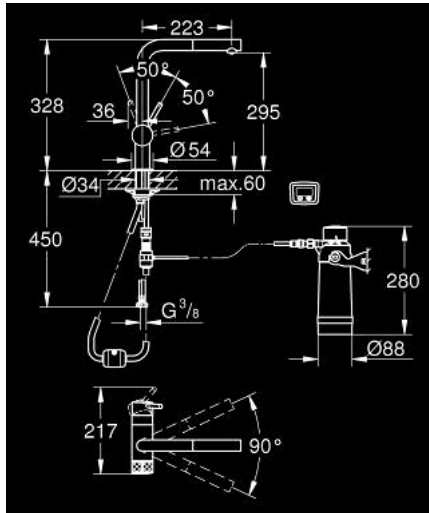

30 382 000 GROHE BLUE PURE MINTA KEZDŐ KÉSZLET

TERMÉKLEÍRÁS

- Szín: króm
- az alábbiakból áll:
- GROHE Blue egykaros mosogató csaptelep szűrő funkcióval
- Egylyukas kivitel
- L kifolyó
- kihúzható zuhanyfej a nagyobb rugalmasságért
- kihúzható mousseur zuhanyfej
- külön fogantyúval a szűrt vízhez
- felsőrész 1/2"
- GROHE LongLife felületkezelés
- GROHE SilkMove 46 mm-es kerámiabetét
- elfordítható kifolyócső
- forgási szög 90°
- külön belső vízjárat a szűrt és nem szűrt víz számára
- flexibilis csatlakozótömlők
- GROHE Blue filter fejegység
- GROHE Blue aktív szén filter a prémium ízért
- Kapacitása 3000 liter
- filter csere időzítő, 2 x AA elem is a csomagban

30 382 000 GROHE BLUE PURE MINTA KEZDŐ KÉSZLET

ALKATRÉSZEK , október 2018 – április 2021

- 1: Fogantyú (Cikkszám 46015000)
 - 2: Kupak (Cikkszám 46025000)
 - 3: Kartus (keverő) (Cikkszám 46048000)
 - 4: Carbodur kerámiabetét, 1/2" (Cikkszám 48509000)
 - 5: Kihúzható zuhanyfej (Cikkszám 46999000)
 - 5.1: Mousseur GROHE Blue L spout (Cikkszám 48194000)
 - 6: Tömítő kihúzható kézi zuhanyfejhez (Cikkszám 48378000)
 - 7: Szár rögzítő készlet (Cikkszám 46345000)
 - 8: Stabilizáló-lap (Cikkszám 05334000)
 - 9: Gyorscsatlakozó (Cikkszám 46315000)
 - 10: Szűrőfilter fejegység (Cikkszám 64508001)
 - 11: Aktivszén-szűrő (Cikkszám 40547001)
 - 12: Hőmérséklet-határoló (Cikkszám 46375000)*
 - 13: Üvegkancsó fedéllel (Cikkszám 40405001)*
 - 13.1: Kupak készlet (Cikkszám 40636SD0)
- * Opcionális kiegészítők