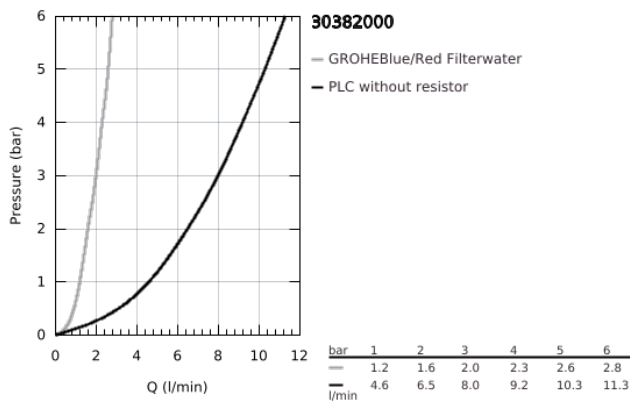

30 382 000 GROHE BLUE PURE MINTA KEZDŐ KÉSZLET

TERMÉKLEÍRÁS

- Szín: króm
- az alábbiakból áll:
- GROHE Blue egykaros mosogató csaptelep szűrő funkcióval
- Egylyukas kivitel
- L kifolyó
- kihúzható zuhanyfej a nagyobb rugalmasságért
- kihúzható mousseur zuhanyfej
- külön fogantyúval a szűrt vízhez
- felsőrész 1/2"
- GROHE LongLife felületkezelés
- GROHE SilkMove 46 mm-es kerámiabetét
- elfordítható kifolyócső
- forgási szög 90°
- külön belső vízjárat a szűrt és nem szűrt víz számára
- flexibilis csatlakozótömlők
- GROHE Blue filter fejegység
- GROHE Blue aktív szén filter a prémium ízért
- Kapacitása 3000 liter
- filter csere időzítő, 2 x AA elem is a csomagban