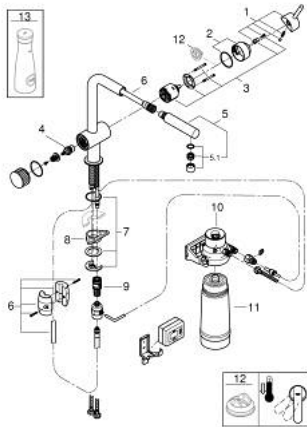

30 382 000 GROHE BLUE PURE MINTA KEZDŐ KÉSZLET

TERMÉKLEÍRÁS

- Szín: króm
- az alábbiakból áll:
- GROHE Blue egykaros mosogató csaptelep szűrő funkcióval
- Egylyukas kivitel
- L kifolyó
- kihúzható zuhanyfej a nagyobb rugalmasságért
- kihúzható mousseur zuhanyfej
- külön fogantyúval a szűrt vízhez
- felsőrész 1/2"
- GROHE LongLife felületkezelés
- GROHE SilkMove 46 mm-es kerámiabetét
- elfordítható kifolyócső
- forgási szög 90°
- külön belső vízjárat a szűrt és nem szűrt víz számára
- flexibilis csatlakozótömlők
- GROHE Blue filter fejegység
- GROHE Blue aktív szén filter a prémium ízért
- Kapacitása 3000 liter
- filter csere időzítő, 2 x AA elem is a csomagban

30 382 000 GROHE BLUE PURE MINTA KEZDŐ KÉSZLET

ALKATRÉSZEK , október 2018 – április 2021

- 1: Fogantyú (Cikkszám 46015000)
 - 2: Kupak (Cikkszám 46025000)
 - 3: Kartus (keverő) (Cikkszám 46048000)
 - 4: Carbodur kerámiabetét, 1/2" (Cikkszám 48509000)
 - 5: Kihúzható zuhanyfej (Cikkszám 46999000)
 - 5.1: Mousseur GROHE Blue L spout (Cikkszám 48194000)
 - 6: Tömítő kihúzható kézi zuhanyfejhez (Cikkszám 48378000)
 - 7: Szár rögzítő készlet (Cikkszám 46345000)
 - 8: Stabilizáló-lap (Cikkszám 05334000)
 - 9: Gyorscsatlakozó (Cikkszám 46315000)
 - 10: Szűrőfilter fejegység (Cikkszám 64508001)
 - 11: Aktivszén-szűrő (Cikkszám 40547001)
 - 12: Hőmérséklet-határoló (Cikkszám 46375000)*
 - 13: Üvegkancsó fedéllel (Cikkszám 40405001)*
 - 13.1: Kupak készlet (Cikkszám 40636SD0)
- * Opcionális kiegészítők