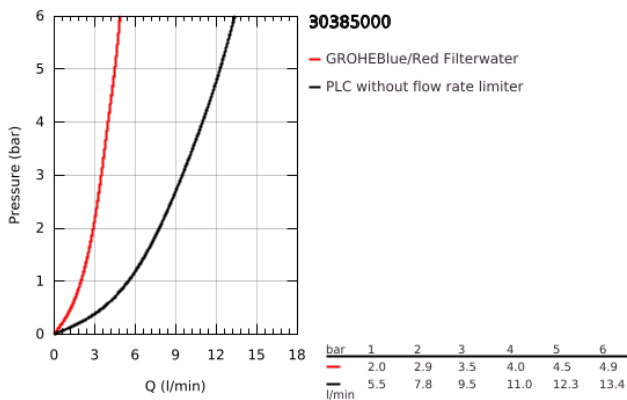

30 385 000 GROHE BLUE PURE BAUCURVE KEZDŐ KÉSZLET

TERMÉKLEÍRÁS

- Szín: króm
- az alábbiakból áll:
- GROHE Blue egykaros mosogató csapterlep szűrő funkcióval
- Egylyukas kivitel
- C-kifolyószár
- külön fogantyúval a szűrt vízhez
- felsőrész 1/2"
- GROHE LongLife felületkezelés
- GROHE SilkMove 28 mm-es kerámiabetét
- elfordítható kifolyócső, elfordítási szög 150°
- külön belső vízjárat a szűrt és nem szűrt víz számára
- flexibilis csatlakozótömlők
- GROHE Blue filter fejegység
- GROHE Blue aktív szén filter a prémium ízért
- Kapacitása 3000 liter
- filter csere időzítő, 2 x AA elem is a csomagban

30 385 000 GROHE BLUE PURE BAUCURVE KEZDŐ KÉSZLET

ALKATRÉSZEK , június 2020 – now

- 1: Fogantyú (Cikkszám 48510000)
- 2: Kupak (Cikkszám 46581000)
- 3: rögzítőgyűrű (Cikkszám 07419000)
- 4: Kartus (keverő) (Cikkszám 46963000)
- 5: Carbidur kerámiabetét, 1/2" (Cikkszám 48509000)
- 6: Mousseur GROHE Blue L spout (Cikkszám 48194000)
- 7: Felszerelő készlet (Cikkszám 48477000)
- 8: Szűrőfilter fejegység (Cikkszám 64508001)
- 9: Aktívszén-szűrő (Cikkszám 40547001)
- 10: Üvegkancsó (Cikkszám 40405000)*