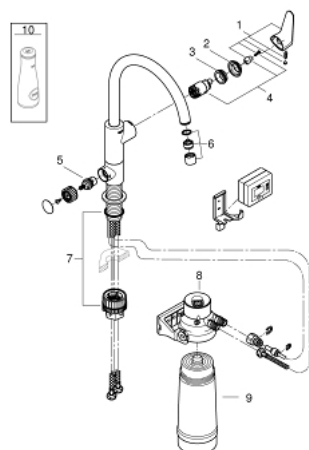

30 385 000 GROHE BLUE PURE BAUCURVE KEZDŐ KÉSZLET

TERMÉKLEÍRÁS

- Szín: króm
- az alábbiakból áll:
- GROHE Blue egykaros mosogató csapterlep szűrő funkcióval
- Egylyukas kivitel
- C-kifolyószár
- külön fogantyúval a szűrt vízhez
- felsőrész 1/2"
- GROHE LongLife felületkezelés
- GROHE SilkMove 28 mm-es kerámiabetét
- elfordítható kifolyócső, elfordítási szög 150°
- külön belső vízjárat a szűrt és nem szűrt víz számára
- flexibilis csatlakozótömlők
- GROHE Blue filter fejegység
- GROHE Blue aktív szén filter a prémium ízért
- Kapacitása 3000 liter
- filter csere időzítő, 2 x AA elem is a csomagban

30 385 000 GROHE BLUE PURE BAUCURVE KEZDŐ KÉSZLET

ALKATRÉSZEK , június 2020 – now

- 1: Fogantyú (Cikkszám 48510000)
- 2: Kupak (Cikkszám 46581000)
- 3: rögzítőgyűrű (Cikkszám 07419000)
- 4: Kartus (keverő) (Cikkszám 46963000)
- 5: Carbidur kerámiabetét, 1/2" (Cikkszám 48509000)
- 6: Mousseur GROHE Blue L spout (Cikkszám 48194000)
- 7: Felszerelő készlet (Cikkszám 48477000)
- 8: Szűrőfilter fejegység (Cikkszám 64508001)
- 9: Aktívszén-szűrő (Cikkszám 40547001)
- 10: Üvegkancsó (Cikkszám 40405000)*