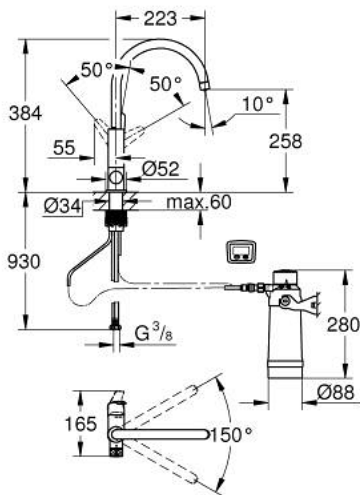

30 385 000 GROHE BLUE PURE BAUCURVE KEZDŐ KÉSZLET

TERMÉKLEÍRÁS

- Szín: króm
- az alábbiakból áll:
- GROHE Blue egykaros mosogató csapterlep szűrő funkcióval
- Egylyukas kivitel
- C-kifolyószár
- külön fogantyúval a szűrt vízhez
- felsőrész 1/2"
- GROHE LongLife felületkezelés
- GROHE SilkMove 28 mm-es kerámiabetét
- elfordítható kifolyócső, elfordítási szög 150°
- külön belső vízjárat a szűrt és nem szűrt víz számára
- flexibilis csatlakozótömlők
- GROHE Blue filter fejegység
- GROHE Blue aktív szén filter a prémium ízért
- Kapacitása 3000 liter
- filter csere időzítő, 2 x AA elem is a csomagban

30 385 000 GROHE BLUE PURE BAUCURVE KEZDŐ KÉSZLET

ALKATRÉSZEK , június 2020 – now

- 1: Fogantyú (Cikkszám 48510000)
- 2: Kupak (Cikkszám 46581000)
- 3: rögzítőgyűrű (Cikkszám 07419000)
- 4: Kartus (keverő) (Cikkszám 46963000)
- 5: Carbidur kerámiabetét, 1/2" (Cikkszám 48509000)
- 6: Mousseur GROHE Blue L spout (Cikkszám 48194000)
- 7: Felszerelő készlet (Cikkszám 48477000)
- 8: Szűrőfilter fejegység (Cikkszám 64508001)
- 9: Aktívszén-szűrő (Cikkszám 40547001)
- 10: Üvegkancsó (Cikkszám 40405000)*