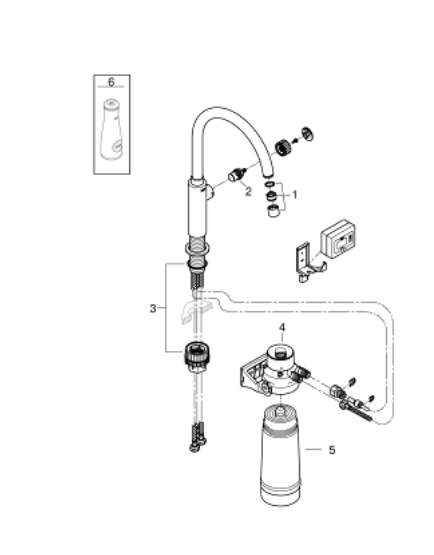

30 387 000 GROHE BLUE PURE MONO KEZDŐ KÉSZLET

TERMÉKLEÍRÁS

- Szín: króm
- az alábbiakból áll:
- GROHE Blue Mono egykaros mosogató csaptelep szűrővel
- Egylyukas kivitel
- C-kifolyósár
- a hálózati víz szűrésére alkalmas
- felsőrész 1/2"
- GROHE LongLife felületkezelés
- elfordítható kifolyócső, elfordítási szög 150°
- flexibilis csatlakozótömlők
- GROHE Blue filter fejegység
- GROHE Blue aktív szén filter a prémium ízért
- Kapacitása 3000 liter
- filter csere időzítő, 2 x AA elem is a csomagban

30 387 000 GROHE BLUE PURE MONO KEZDŐ KÉSZLET

ALKATRÉSZEK , június 2020 – now

- 1: Mousseur GROHE Blue L spout (Cikkszám 48194000)
- 2: patron kerámia (Cikkszám 46318000)
- 3: Felszerelő készlet (Cikkszám 48477000)
- 4: Szűrőfilter fejegység (Cikkszám 64508001)
- 5: Aktív-szén-szűrő (Cikkszám 40547001)
- 6: Üvegkancsó (Cikkszám 40405000)*