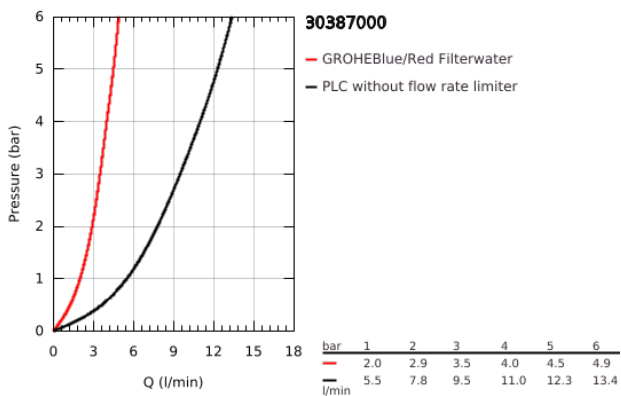

30 387 000 GROHE BLUE PURE MONO KEZDŐ KÉSZLET

TERMÉKLEÍRÁS

- Szín: króm
- az alábbiakból áll:
- GROHE Blue Mono egykaros mosogató csaptelep szűrővel
- Egylyukas kivitel
- C-kifolyósár
- a hálózati víz szűrésére alkalmas
- felsőrész 1/2"
- GROHE LongLife felületkezelés
- elfordítható kifolyócső, elfordítási szög 150°
- flexibilis csatlakozótömlők
- GROHE Blue filter fejegység
- GROHE Blue aktív szén filter a prémium ízért
- Kapacitása 3000 liter
- filter csere időzítő, 2 x AA elem is a csomagban