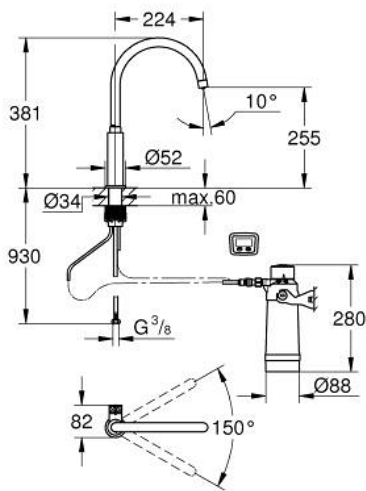

30 387 000 GROHE BLUE PURE MONO KEZDŐ KÉSZLET

TERMÉKLEÍRÁS

- Szín: króm
- az alábbiakból áll:
- GROHE Blue Mono egykaros mosogató csaptelep szűrővel
- Egylyukas kivitel
- C-kifolyósár
- a hálózati víz szűrésére alkalmas
- felsőrész 1/2"
- GROHE LongLife felületkezelés
- elfordítható kifolyócső, elfordítási szög 150°
- flexibilis csatlakozótömlők
- GROHE Blue filter fejegység
- GROHE Blue aktív szén filter a prémium ízért
- Kapacitása 3000 liter
- filter csere időzítő, 2 x AA elem is a csomagban

30 387 000 GROHE BLUE PURE MONO KEZDŐ KÉSZLET

ALKATRÉSZEK , június 2020 – now

- 1: Mousseur GROHE Blue L spout (Cikkszám 48194000)
- 2: patron kerámia (Cikkszám 46318000)
- 3: Felszerelő készlet (Cikkszám 48477000)
- 4: Szűrőfilter fejegység (Cikkszám 64508001)
- 5: Aktív-szén-szűrő (Cikkszám 40547001)
- 6: Üvegkancsó (Cikkszám 40405000)*