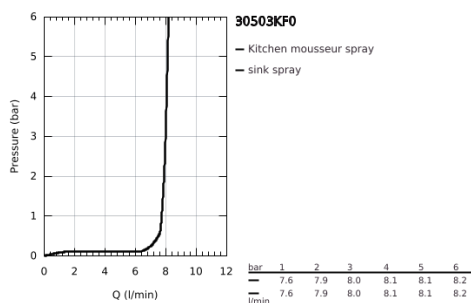

## 30 503 KF0 ESSENCE EGYKAROS MOSOGATÓCSAP 1/2"

### TERMÉKLEÍRÁS

- Szín: phantom black
- Egylyukas kivitel
- GROHE SilkMove 28 mm-es kerámiabetét
- gyöngyöztető
- beépített hőmérséklet-határolóval
- profi zuhanyfejjel
- rugalmas, higiénikus GROHFlexx kitchen santoprén tömlővel
- váltógomb: normál kifolyás / SpeedClean zuhany
- automatikus visszatérés a normál funkcióhoz
- fém zuhanyfej
- MagneticDocking garantálja a zuhanyfej könnyű visszahúzódsát és zökkenőmentes dokkolását a kiindulási helyzetbe
- lengőkifolyóval
- 360°-ban körbe fordítható
- belépő-oldali visszafolyásgátlóval
- flexibilis csatlakozótömlők
- fém rögzítő készlet
- maximális átfolyási sebesség (3 bar nyomáson): 8 l/perc
- professional verzió