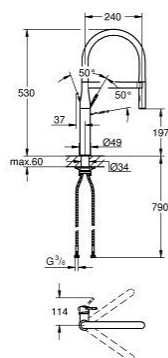

## 30 503 KF0 ESSENCE EGYKAROS MOSOGATÓCSAP 1/2"

### TERMÉKLEÍRÁS

- Szín: phantom black
- Egylyukas kivitel
- GROHE SilkMove 28 mm-es kerámiabetét
- gyöngyöztető
- beépített hőmérséklet-határolóval
- profi zuhanyfejjel
- rugalmas, higiénikus GROHFlexx kitchen santoprén tömlővel
- váltógomb: normál kifolyás / SpeedClean zuhany
- automatikus visszatérés a normál funkcióhoz
- fém zuhanyfej
- MagneticDocking garantálja a zuhanyfej könnyű visszahúzódsát és zökkenőmentes dokkolását a kiindulási helyzetbe
- lengőkifolyóval
- 360°-ban körbe fordítható
- belépő-oldali visszafolyásgátlóval
- flexibilis csatlakozótömlők
- fém rögzítő készlet
- maximális átfolyási sebesség (3 bar nyomáson): 8 l/perc
- professional verzió