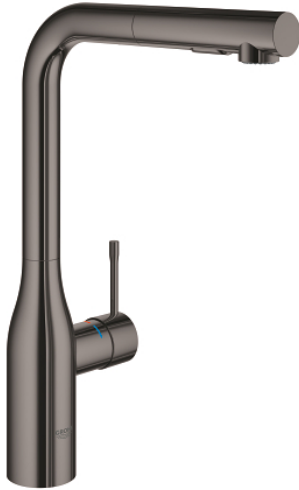

## 30 504 A00 ESSENCE EGYKAROS MOSOGATÓCSAP 1/2"

### TERMÉKLEÍRÁS

- Szín: Hard Graphite
- magas kifolyó
- Egylyukas kivitel
- GROHE LongLife felületkezelés
- GROHE SilkMove 28 mm-es kerámiabetét
- kihúzható zuhanyfej a nagyobb rugalmasságért
- gyöngyöztető
- kihúzható-, kétfunkciós zuhanyfej
- automatikus visszatérés a normál funkcióhoz
- anyag: fém
- elfordítható kifolyócső, elfordítási szög 360°
- beépített visszafolyásgátló
- belépő-oldali visszafolyásgátlóval
- flexibilis csatlakozótömlők
- fém rögzítő készlet
- beépített hőmérséklet határoló
- maximális átfolyási sebesség (3 bar nyomáson): 8 l/perc
- minimális kifolyási nyomás 1,0 bar
- professional verzió