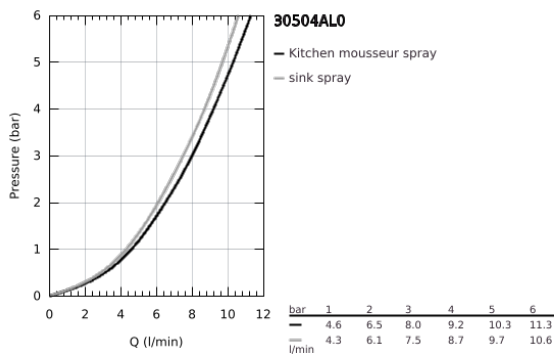

30 504 AL0 ESSENCE EGYKAROS MOSOGATÓCSAP 1/2"

TERMÉKLEÍRÁS

- Szín: Brushed Hard Graphite
- magas kifolyó
- Egylyukas kivitel
- GROHE LongLife felületkezelés
- GROHE SilkMove 28 mm-es kerámiabetét
- kihúzható zuhanyfej a nagyobb rugalmasságért
- gyöngyöztető
- kihúzható-, kétfunkciós zuhanyfej
- automatikus visszatérés a normál funkcióhoz
- anyag: fém
- elfordítható kifolyócső, elfordítási szög 360°
- beépített visszafolyásgátló
- belépő-oldali visszafolyásgátlóval
- flexibilis csatlakozótömlők
- fém rögzítő készlet
- beépített hőmérséklet határoló
- maximális átfolyási sebesség (3 bar nyomáson): 8 l/perc
- minimális kifolyási nyomás 1,0 bar
- professional verzió

30 504 AL0 ESSENCE EGYKAROS MOSOGATÓCSAP 1/2"

ALKATRÉSZEK , június 2022 – now

- 1: Fogantyú (Cikkszám 46927AL0)
- 2: Kartus (keverő) (Cikkszám 46580000)
- 3: Kihúzható zuhanyfej (Cikkszám 46926AL0)
- 3.1: Szűrő (Cikkszám 0676800M)
- 3.2: Visszafolyásgátló (Cikkszám 08565000)
- 3.3: Perlátor (gyöngyöztető/áramlás kiegyenlítő) (Cikkszám 48275000)
- 4: Tömítő mosogatócsapokhoz kihúzható kettős spray-vel vagy gyöngyöztetővel (Cikkszám 48293000)
- 5: Szár rögzítőegység (Cikkszám 48384000)
- 6: Stabilizáló-lap (Cikkszám 05334000)