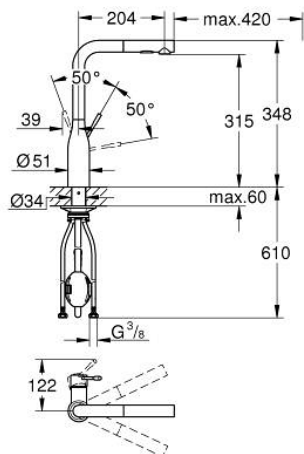

30 504 AL0 ESSENCE EGYKAROS MOSOGATÓCSAP 1/2"

TERMÉKLEÍRÁS

- Szín: Brushed Hard Graphite
- magas kifolyó
- Egylyukas kivitel
- GROHE LongLife felületkezelés
- GROHE SilkMove 28 mm-es kerámiabetét
- kihúzható zuhanyfej a nagyobb rugalmasságért
- gyöngyöztető
- kihúzható-, kétfunkciós zuhanyfej
- automatikus visszatérés a normál funkcióhoz
- anyag: fém
- elfordítható kifolyócső, elfordítási szög 360°
- beépített visszafolyásgátló
- belépő-oldali visszafolyásgátlóval
- flexibilis csatlakozótömlők
- fém rögzítő készlet
- beépített hőmérséklet határoló
- maximális átfolyási sebesség (3 bar nyomáson): 8 l/perc
- minimális kifolyási nyomás 1,0 bar
- professional verzió

30 504 AL0 ESSENCE EGYKAROS MOSOGATÓCSAP 1/2"

ALKATRÉSZEK , június 2022 – now

- 1: Fogantyú (Cikkszám 46927AL0)
- 2: Kartus (keverő) (Cikkszám 46580000)
- 3: Kihúzható zuhanyfej (Cikkszám 46926AL0)
- 3.1: Szűrő (Cikkszám 0676800M)
- 3.2: Visszafolyásgátló (Cikkszám 08565000)
- 3.3: Perlátor (gyöngyöztető/áramlás kiegyenlítő) (Cikkszám 48275000)
- 4: Tömítő mosogatócsapokhoz kihúzható kettős spray-vel vagy gyöngyöztetővel (Cikkszám 48293000)
- 5: Szár rögzítőegység (Cikkszám 48384000)
- 6: Stabilizáló-lap (Cikkszám 05334000)